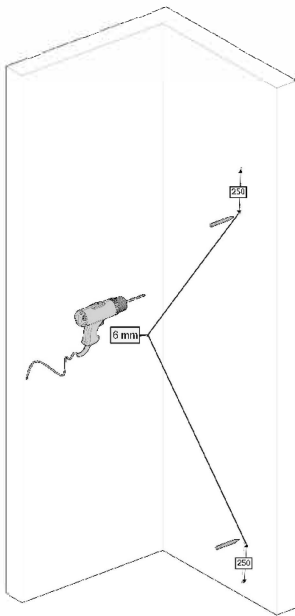

HIETAKARI®

8/25 81RLM

VETRO 500

51X

51X x 51X

51X + 51X

511	3
512	6
513	9
514	13
522	17
51X x 51X	20
51X + 51X	23

511

512

513

514

522

51X x 51X

	X	Y
511	378 mm 478 mm 578 mm 678 mm 778 mm 878 mm	700 mm 800 mm 900 mm
512	370 mm 470 mm 570 mm 670 mm 770 mm 870 mm	700 mm 800 mm 900 mm
513	683 mm 783 mm 883 mm	700 mm 800 mm 900 mm
514	680 mm 780 mm 880 mm 980 mm 1080 mm	700 mm 800 mm 900 mm 1000 mm 1100 mm
522	650 mm 750 mm	800 mm 900 mm

51X + 51X