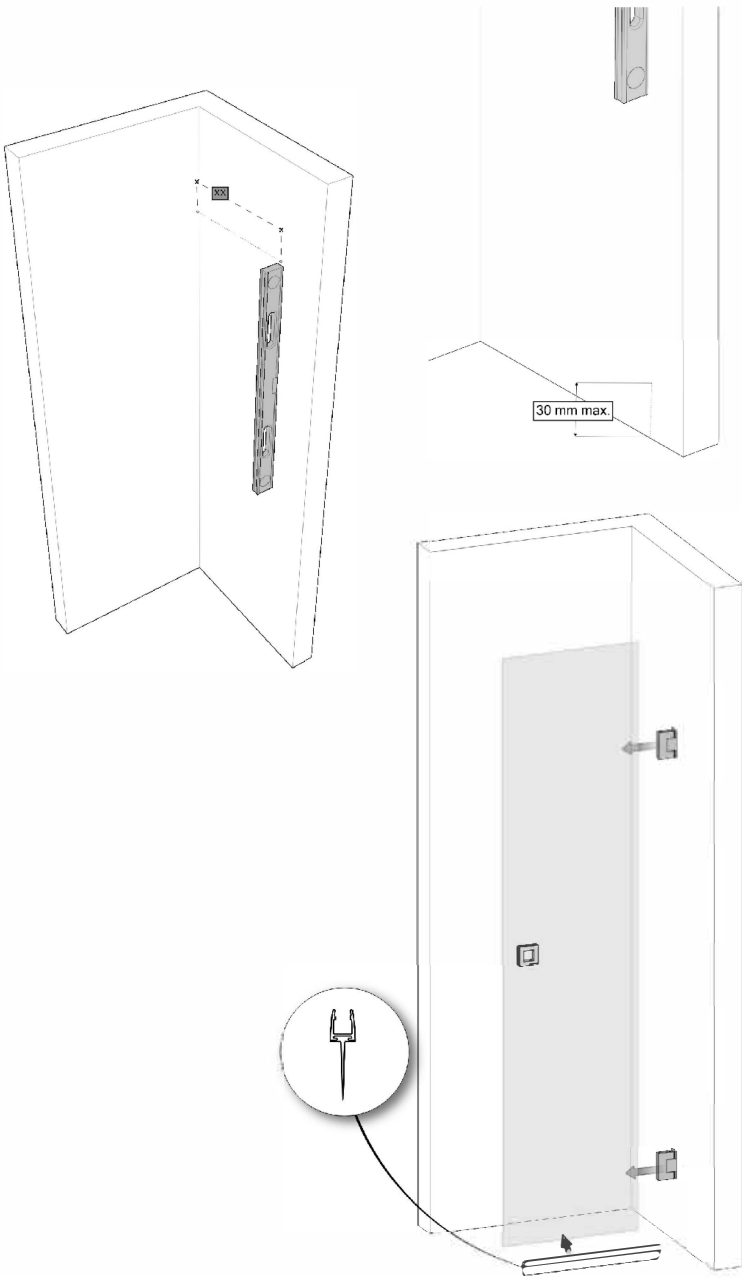

HIETAKARI®

8/25 81RLM

VETRO 500

51X

51X x 51X

51X + 51X

511	3
512	6
513	9
514	13
522	17
51X x 51X	20
51X + 51X	23

511

512

513

514

522

51X x 51X

	X	Y
511	378 mm 478 mm 578 mm 678 mm 778 mm 878 mm	700 mm 800 mm 900 mm
512	370 mm 470 mm 570 mm 670 mm 770 mm 870 mm	700 mm 800 mm 900 mm
513	683 mm 783 mm 883 mm	700 mm 800 mm 900 mm
514	680 mm 780 mm 880 mm 980 mm 1080 mm	700 mm 800 mm 900 mm 1000 mm 1100 mm
522	650 mm 750 mm	800 mm 900 mm