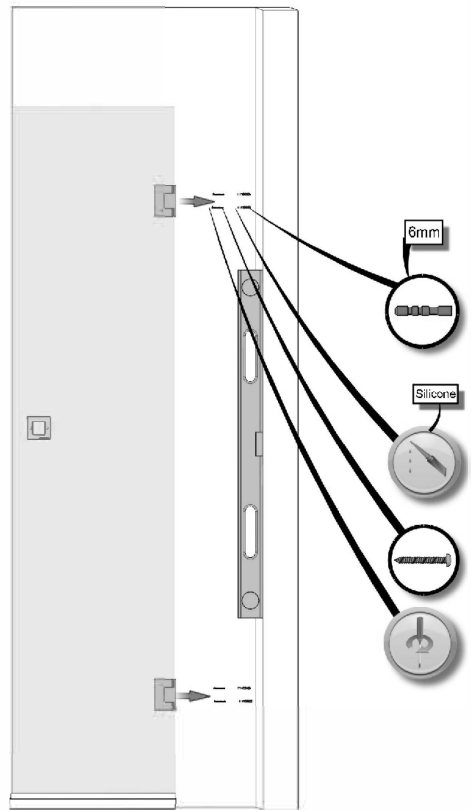

HIETAKARI®

8/25 81RLM

VETRO 500

51X

51X x 51X

51X + 51X

511	3
512	6
513	9
514	13
522	17
51X x 51X	20
51X + 51X	23

511

512

513

514

522

51X x 51X

	X	Y
511	378 mm 478 mm 578 mm 678 mm 778 mm 878 mm	700 mm 800 mm 900 mm
512	370 mm 470 mm 570 mm 670 mm 770 mm 870 mm	700 mm 800 mm 900 mm
513	683 mm 783 mm 883 mm	700 mm 800 mm 900 mm
514	680 mm 780 mm 880 mm 980 mm 1080 mm	700 mm 800 mm 900 mm 1000 mm 1100 mm
522	650 mm 750 mm	800 mm 900 mm