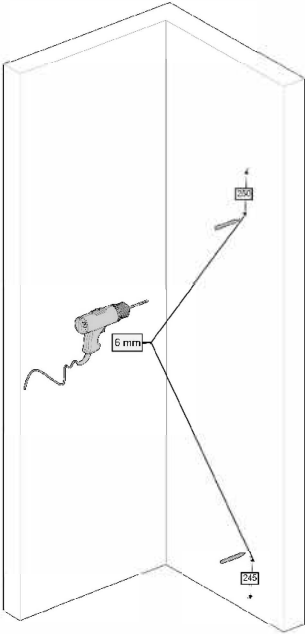

HIETAKARI®

8/25 81RLM

VETRO 500

51X

51X x 51X

51X + 51X

511	3
512	6
513	9
514	13
522	17
51X x 51X	20
51X + 51X	23

511

512

513

514

522

51X x 51X

	X	Y
511	378 mm 478 mm 578 mm 678 mm 778 mm 878 mm	700 mm 800 mm 900 mm
512	370 mm 470 mm 570 mm 670 mm 770 mm 870 mm	700 mm 800 mm 900 mm
513	683 mm 783 mm 883 mm	700 mm 800 mm 900 mm
514	680 mm 780 mm 880 mm 980 mm 1080 mm	700 mm 800 mm 900 mm 1000 mm 1100 mm
522	650 mm 750 mm	800 mm 900 mm

51X + 51X