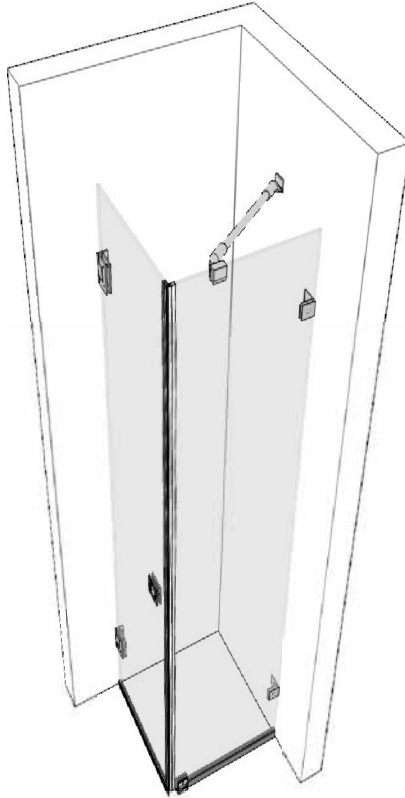

HIETAKARI®

8/25 81RLM

VETRO 500

51X

51X x 51X

51X + 51X

511	3
512	6
513	9
514	13
522	17
51X x 51X	20
51X + 51X	23

511

512

513

514

522

51X x 51X

	X	Y
511	378 mm 478 mm 578 mm 678 mm 778 mm 878 mm	700 mm 800 mm 900 mm
512	370 mm 470 mm 570 mm 670 mm 770 mm 870 mm	700 mm 800 mm 900 mm
513	683 mm 783 mm 883 mm	700 mm 800 mm 900 mm
514	680 mm 780 mm 880 mm 980 mm 1080 mm	700 mm 800 mm 900 mm 1000 mm 1100 mm
522	650 mm 750 mm	800 mm 900 mm