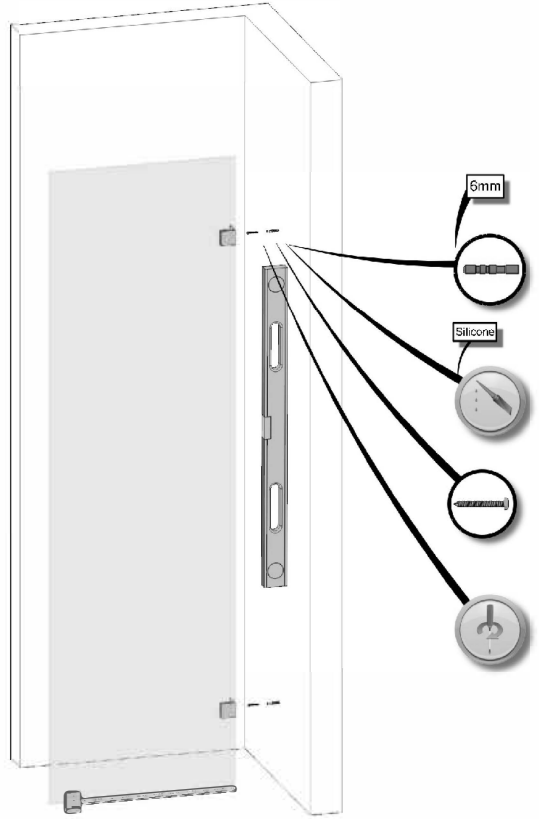

HIETAKARI®

8/25 81RLM

VETRO 500

51X

51X x 51X

51X + 51X

511	3
512	6
513	9
514	13
522	17
51X x 51X	20
51X + 51X	23

511

512

513

514

522

51X x 51X

	X	Y
511	378 mm 478 mm 578 mm 678 mm 778 mm 878 mm	700 mm 800 mm 900 mm
512	370 mm 470 mm 570 mm 670 mm 770 mm 870 mm	700 mm 800 mm 900 mm
513	683 mm 783 mm 883 mm	700 mm 800 mm 900 mm
514	680 mm 780 mm 880 mm 980 mm 1080 mm	700 mm 800 mm 900 mm 1000 mm 1100 mm
522	650 mm 750 mm	800 mm 900 mm