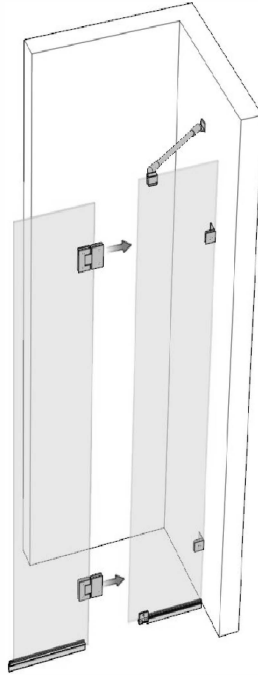

HIETAKARI®

8/25 81RLM

VETRO 500

51X

51X x 51X

51X + 51X

511	3
512	6
513	9
514	13
522	17
51X x 51X	20
51X + 51X	23

511

512

513

514

522

51X x 51X

	X	Y
511	378 mm 478 mm 578 mm 678 mm 778 mm 878 mm	700 mm 800 mm 900 mm
512	370 mm 470 mm 570 mm 670 mm 770 mm 870 mm	700 mm 800 mm 900 mm
513	683 mm 783 mm 883 mm	700 mm 800 mm 900 mm
514	680 mm 780 mm 880 mm 980 mm 1080 mm	700 mm 800 mm 900 mm 1000 mm 1100 mm
522	650 mm 750 mm	800 mm 900 mm

51X + 51X