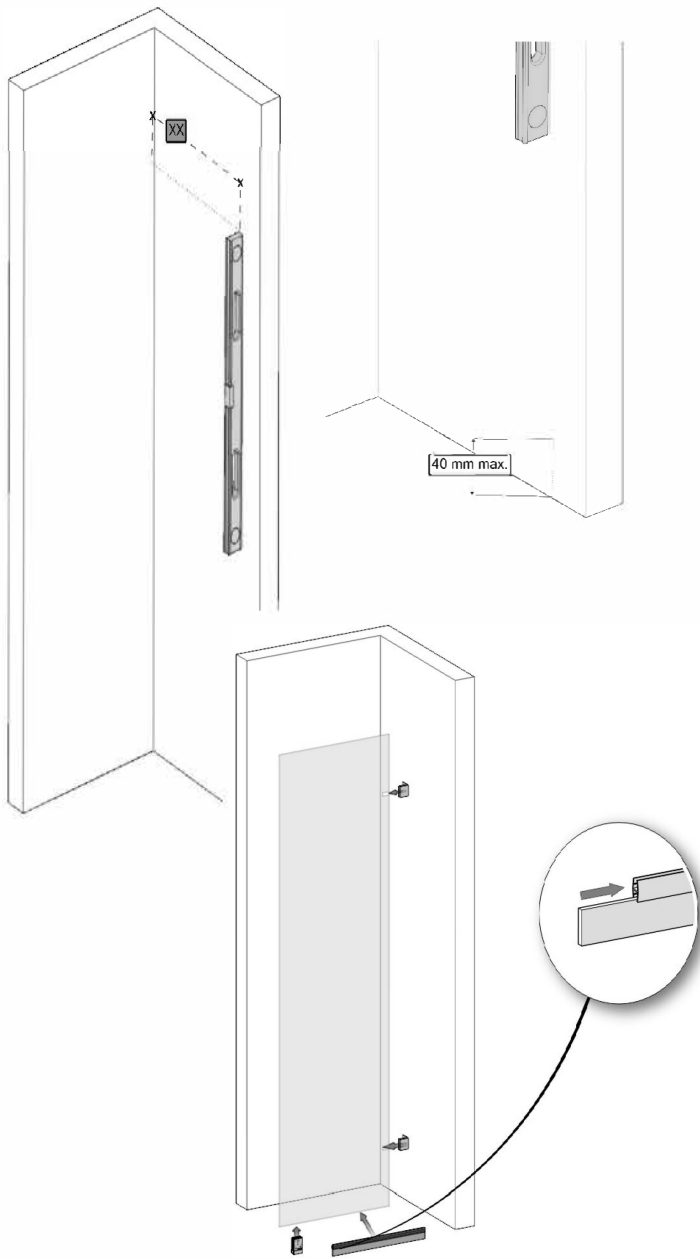

HIETAKARI®

8/25 81RLM

VETRO 500

51X

51X x 51X

51X + 51X

511	3
512	6
513	9
514	13
522	17
51X x 51X	20
51X + 51X	23

511

512

513

514

522

51X x 51X

	X	Y
511	378 mm 478 mm 578 mm 678 mm 778 mm 878 mm	700 mm 800 mm 900 mm
512	370 mm 470 mm 570 mm 670 mm 770 mm 870 mm	700 mm 800 mm 900 mm
513	683 mm 783 mm 883 mm	700 mm 800 mm 900 mm
514	680 mm 780 mm 880 mm 980 mm 1080 mm	700 mm 800 mm 900 mm 1000 mm 1100 mm
522	650 mm 750 mm	800 mm 900 mm