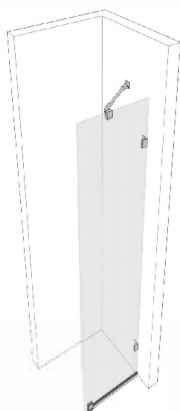

HIETAKARI®

8/25 81RLM

VETRO 500

51X

51X x 51X

51X + 51X

511	3
512	6
513	9
514	13
522	17
51X x 51X	20
51X + 51X	23

511

512

513

514

522

51X x 51X

	X	Y
511	378 mm 478 mm 578 mm 678 mm 778 mm 878 mm	700 mm 800 mm 900 mm
512	370 mm 470 mm 570 mm 670 mm 770 mm 870 mm	700 mm 800 mm 900 mm
513	683 mm 783 mm 883 mm	700 mm 800 mm 900 mm
514	680 mm 780 mm 880 mm 980 mm 1080 mm	700 mm 800 mm 900 mm 1000 mm 1100 mm
522	650 mm 750 mm	800 mm 900 mm