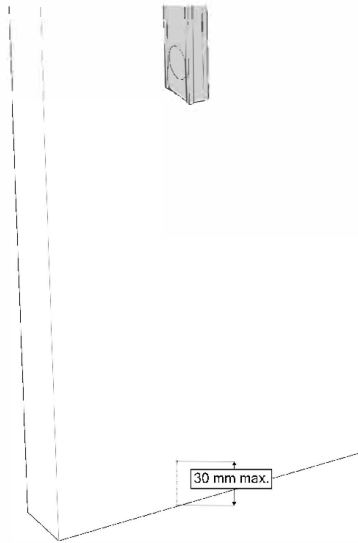

HIETAKARI®

8/25 81RLM

VETRO 500

51X

51X x 51X

51X + 51X

511	3
512	6
513	9
514	13
522	17
51X x 51X	20
51X + 51X	23

511

512

513

514

522

51X x 51X

	X	Y
511	378 mm 478 mm 578 mm 678 mm 778 mm 878 mm	700 mm 800 mm 900 mm
512	370 mm 470 mm 570 mm 670 mm 770 mm 870 mm	700 mm 800 mm 900 mm
513	683 mm 783 mm 883 mm	700 mm 800 mm 900 mm
514	680 mm 780 mm 880 mm 980 mm 1080 mm	700 mm 800 mm 900 mm 1000 mm 1100 mm
522	650 mm 750 mm	800 mm 900 mm

51X + 51X