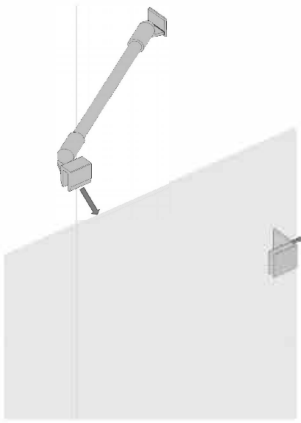

HIETAKARI®

8/25 81RLM

VETRO 500

51X

51X x 51X

51X + 51X

511	3
512	6
513	9
514	13
522	17
51X x 51X	20
51X + 51X	23

511

512

513

514

522

51X x 51X

	X	Y
511	378 mm 478 mm 578 mm 678 mm 778 mm 878 mm	700 mm 800 mm 900 mm
512	370 mm 470 mm 570 mm 670 mm 770 mm 870 mm	700 mm 800 mm 900 mm
513	683 mm 783 mm 883 mm	700 mm 800 mm 900 mm
514	680 mm 780 mm 880 mm 980 mm 1080 mm	700 mm 800 mm 900 mm 1000 mm 1100 mm
522	650 mm 750 mm	800 mm 900 mm