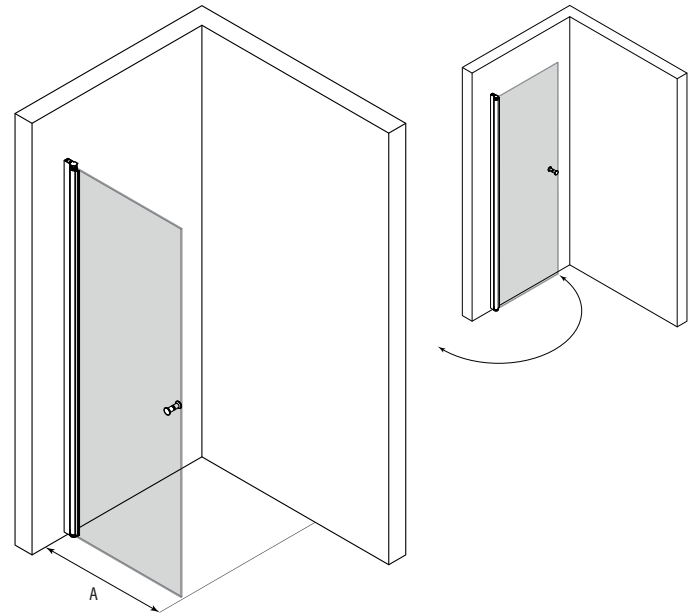

## Kääntyvä suihkuseinä

Kääntyvä suihkuseinä suojaa suihkun vieressä olevaa tilaa ja kalusteita vesiroiskeilta. Kun suihku ei ole käytössä suihkuseinä voidaan kääntää rakennuksen seinää vasten. Suihkuseinä kääntyy molempiin suuntiin 90 astetta ja varustetaan säädettävällä keskityksellä. Keskitys pyrkii palauttamaan suihkuseinän takaisin auki ja kiinni -asentoihin.

Suihkuseinä kiinnitetään rakennuksen seinään seinäkiinnitysprofiililla. Asennuskorkeus on vapaasti valittavissa. Asentamalla tuote lähelle lattiaa ja kiinnittämällä lasin alareunaan laahustiiviste (vakiovaruste) voidaan veden kulkua rajoittaa.

### Kokovaihtoehdot

leveys

(A)	MM
479	47
579	57
679	67
779	77
879	87

### Värvaihtoehdot

rungon väri	R	lasin väri	L
valkoinen	6	kirkas	1
harmaa	8	savu	2
musta	9		

suihkuseinän vakiokorkeus on 1900.

tuoteavain 102 RL 00MM

korvaa tuoteavaimen kirjaimet #R, #L ja #MM taulukon numeroilla saadaksesi tuotevaihtoehdon tuotenumeron.