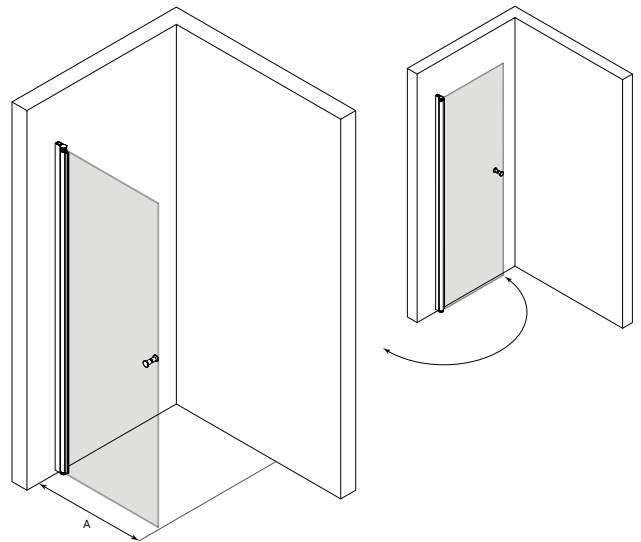

## Kääntyvä suihkuseinä

Kääntyvä suihkuseinä suojaa suihkun vieressä olevaa tilaa ja kalusteita vesiroiskeilta. Kun suihku ei ole käytössä suihkuseinä voidaan kääntää rakennuksen seinää vasten. Suihkuseinä kääntyy molempiin suuntiin 90 astetta ja varustetaan säädettävällä keskityksellä. Keskitys pyrkii palauttamaan suihkuseinän takaisin auki ja kiinni -asentoihin.

Suihkuseinä kiinnitetään rakennuksen seinään seinäkiinnitysprofiililla. Asennuskorkeus on vapaasti valittavissa. Asentamalla tuote lähelle lattiaa ja kiinnittämällä lasin alareunaan laahustiiviste (vakiovaruste) voidaan veden kulkua rajoittaa.

### Kokovaihtoehdot

leveys

A	M
479	6
579	8
679	A
779	C
879	E

### Väri vaihtoehdot

rungon väri	R	lasin väri	L
valkoinen	6	kirkas	1
kiiltävä	7	savu	2
harmaa	8		
musta	9		

suihkuseinän vakio korkeus on 1900.

tuoteavain 102 RL 00MM

korvaa tuoteavaimen kirjaimet #R, #L ja #MM taulukon numeroilla saadaksesi tuotevaihtoehdon tuotenumeron.