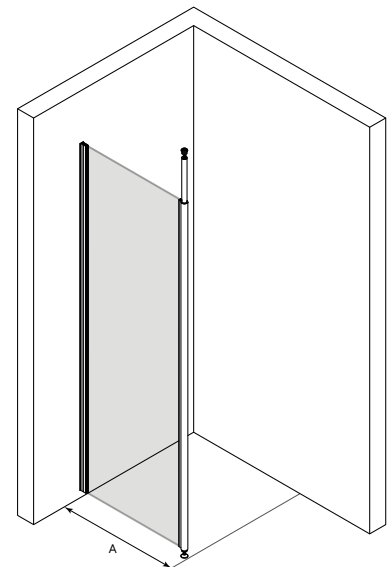

Alkaen:

Lasi	Profili	Valkoinen / Harmaa / Musta
Kirkas		131 €
Savu		152 €