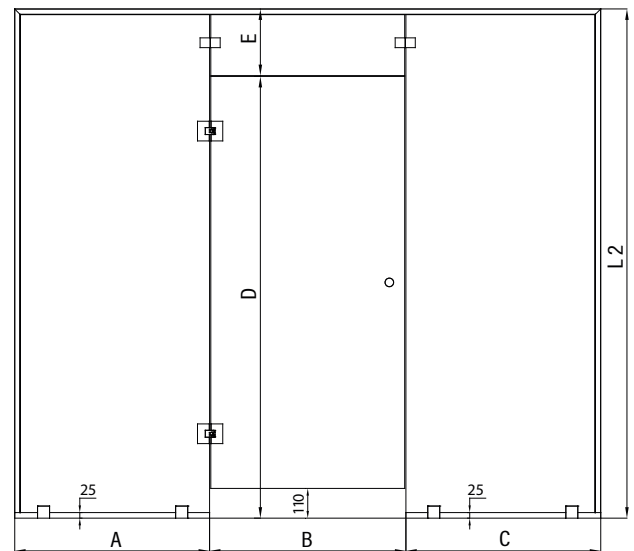

Saunan lasiseinä vedin- ja saranapuolen sivulaseilla ja yläikkunalla

Tuote soveltuu saunatilan jakamiseen. Ovesa ei ole lainkaan karmeja vaan saranat kiinnitetään suoraan saranapuolen sivulasiin. Sivulasit tuovat lisää valoa ja avaruuden tuntua tilaan.

Kokovaihtoehdot

A max	B max	C max	D max	E max
1000	1000	1000	2300	500

Väri vaihtoehdot

rungon väri	R	lasin väri	L
kromattu	2	kirkas	1
musta	9	savu	2

Tuote valmistetaan mittojen mukaan. tilattaessa ilmoita mitat A, B, C, D ja E. Vakiovetimenä pyöreä metallivedin, muut vetimet lisähintaan.

Ovilehden pinta-ala voi olla enimmillään 1.7m².

Tuoteavain 648-RLM

Korvaa tuoteavaimen kirjaimet #R, #L ja #M taulukon numeroilla saadaksesi tuotevaihtoehdon tuotenumeron.

Alkaen:

Lasi	Profiili	Kromattu	Musta
	Kirkas	1290 €	1343 €
Savu	1416 €	1469 €	