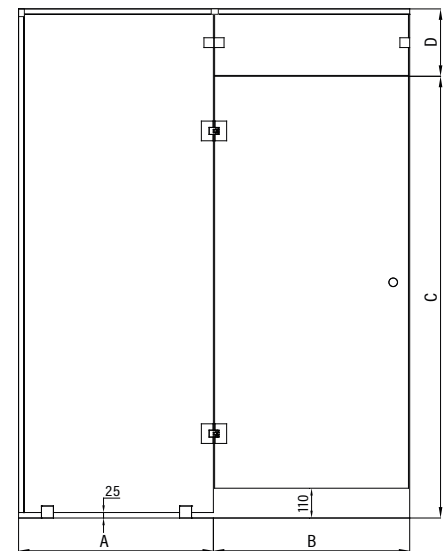

Alkaen:

Lasi	Profiili	Kromattu	Messinki	Musta
Kirkas		1080 €	1352 €	1133 €
Savu / Pronssi		1353 €	1656 €	1405 €