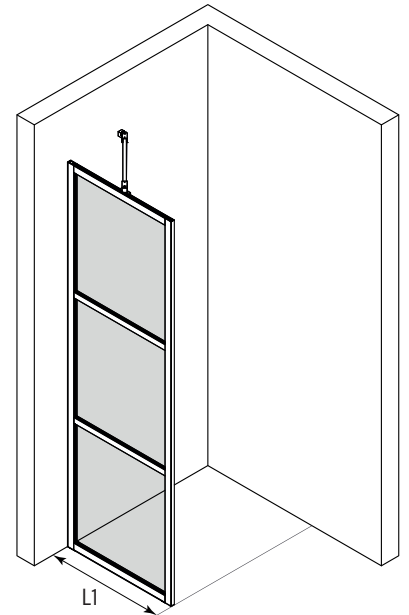

Lasi	Profiili	Valkoinen / Musta	
		vakiomitat	erikoismitat
Kirkas		580 €	730 €
Savu/Pronssi		650 €	800 €
Reeded		1250 €	-
Satiini		730 €	880 €