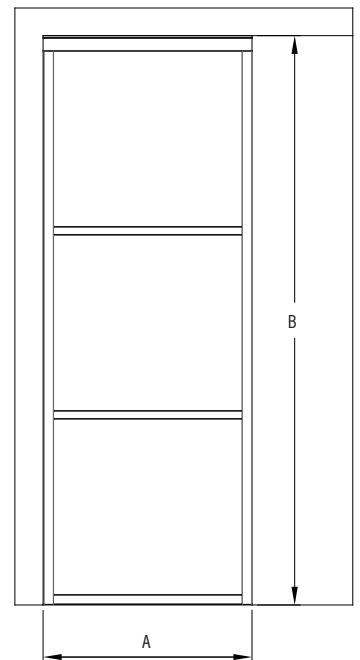

Lasi	Profili	Valkoinen / Musta
Kirkas		600 €
Savu/Pronssi		650 €
Reeded		1400 €
Satiini		700 €