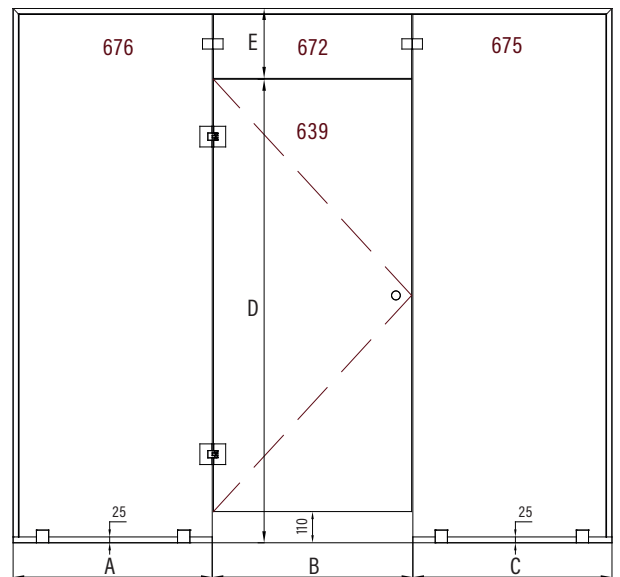

Ovi kääntyy molempiin suuntiin 90 astetta ja varustetaan säädettävällä keskityksellä. Keskitys pyrkii palauttamaan oven takaisin auki ja kiinni -asentoihin.

erikoismitta

A max	B max	C max	D max	E max
1200	1000	1000	2300	500

Ovilehden pinta-ala voi olla enimmillään 1.7m².

Tuoteavain 648-RLM

Korvaa tuoteavaimen kirjaimet #R, #L ja #M taulukon numeroilla saadaksesi tuotevaihtoehdon tuotenumeron.

Profili Lasi	Kromattu	Musta
Kirkas	1230 €	1280 €
Savu	1350 €	1400 €