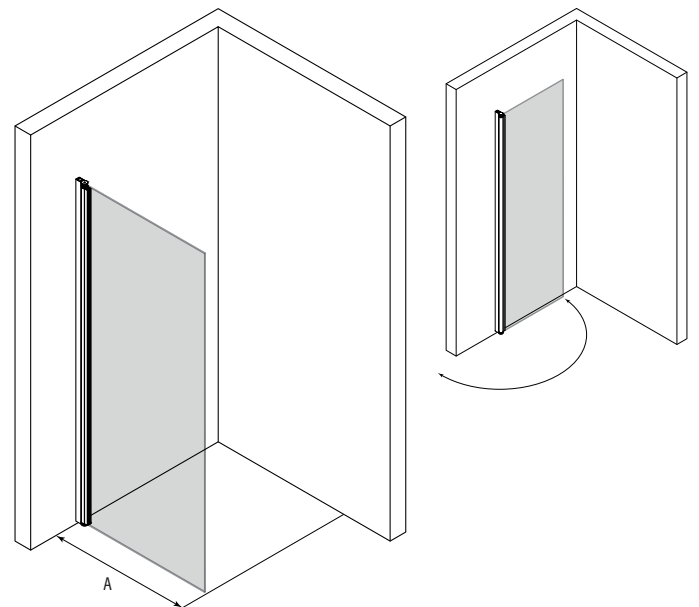

## Kääntyvä suihkuseinä

Kääntyvä suihkuseinä suojaa suihkun vieressä olevaa tilaa ja kalusteita vesiroiskeilta. Kun suihku ei ole käytössä suihkuseinä voidaan kääntää rakennuksen seinää vasten.

Suihkuseinä kääntyy molempiin suuntiin 90 astetta ja varustetaan säädettävällä keskityksellä. Keskitys pyrkii palauttamaan suihkuseinän takaisin auki ja kiinni-asentoihin.

### leveysasetukset

leveys (A)	MM	leveys (A)	MM
265	27	615	62
315	32	665	67
365	37	715	72
415	42	765	77
465	47	815	82
515	52	865	87
565	57	915	92

### materiaalivaihtoehdot

rungon väri	R	lasin väri	L
valkoinen	6	kirkas	1
kiiltävä	7	savu	2
harmaa	8	chinchilla	3
musta	9	satiini	6

suihkuseinän vakiokorkeus on 1900.

tuoteavain 212 RL 00MM

korvaa tuoteavaimen kirjaimet #R, #L ja #MM taulukon numeroilla saadaksesi tuotevaihtoehdon tuotenumeron.