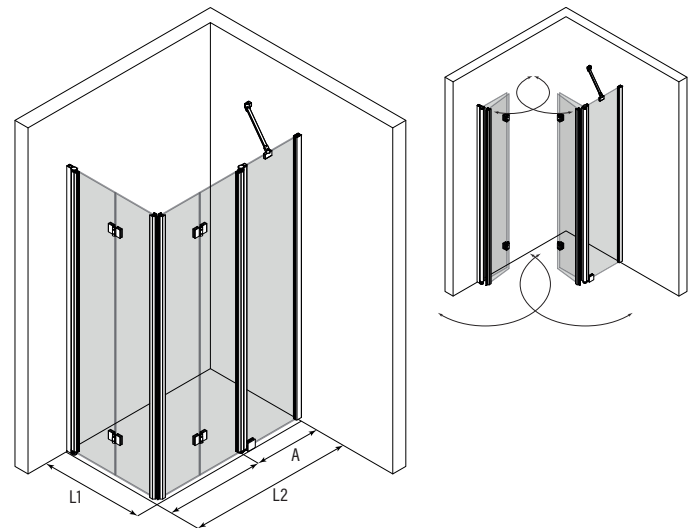

Suihkunurkka taittuvilla ovilla joista toisessa kiinteä osa

Suihkunurkka koostuu taittuvasta ovesta ja kiinteästä seinästä johon on saranoitu toinen taittuva ovi. Tuote soveltuu hyvin suihkukulmaan, jossa ovet eivät välttämättä mahdu kunnolla avautumaan ulospäin ja jonka toisella sivulla tila on ahdas myös suihkutilan sisäpuolella. Taittuva ovi ei vaadi avautuakseen tilaa suihkutilan ulkopuolelta vaan taittuu pieneen tilaan suihkutilan sisälle rakennuksen seinän suuntaisesti. Kiinteä seinä voidaan mitoittaa suihkutilan sisäpuolella olevan kalusteen (esim. sekoittaja) mukaisesti niin, että ovi ei taittuessaan osu kalusteeseen. Ovet voidaan mitoittaa symmetrisesti tai niin, että ovet ovat eri kokoiset. Kun suihku ei ole käytössä, ovet voidaan kääntää rakennuksen seinien suuntaisesti.

Ovet kääntyvät molempiin suuntiin 90 astetta ja varustetaan säädettävillä keskityksillä. Keskitys pyrkii palauttamaan ovet takaisin auki ja kiinni -asentoihin. Uloimmat lasit kääntyvät lisäksi 180 astetta sisempiin lasihin nähden jolloin ovien lasit taittuvat toisiaan vasten suihkutilan sisäpuolelle. Magneettivedinpari pitää ovet tiiviisti suljettuna suihkun aikana.

materiaalivaihtoehdot

runгон väri	R	lasin väri	L
valkoinen	6	kirkas	1
kiiltävä	7	savu	2
harmaa	8	chinchilla	3
musta	9	satiini	6

Suihkunurkan vakiokorkeus on 1900. Sivujen L1 ja L2 mitat voidaan valita toisistaan riippumatta ja sivut ovat käännettävissä myös toisin päin kuin mittakuvassa. Ilmoitetut mitat ovat vähimmäismittoja, mittoja voidaan kasvattaa tuotteen säätövaroilla ja levennysprofiililla. Tuote voidaan valmistaa vakiomittojen sijaan myös erikoismitoin.