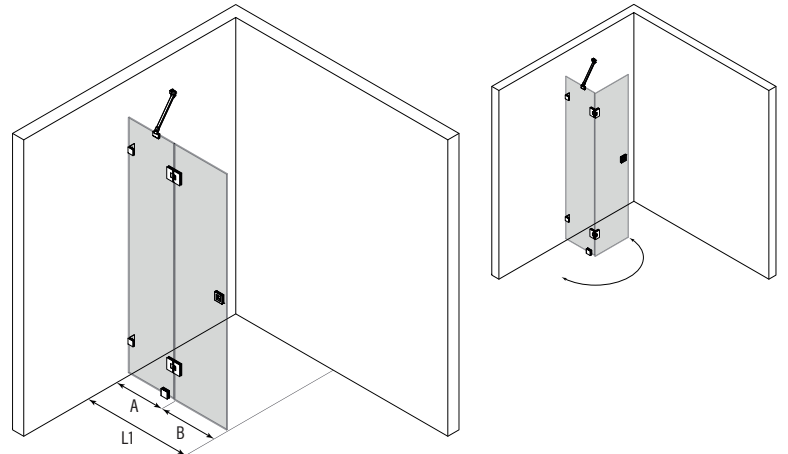

## Kääntyvä suihkuseinä kiinteällä osalla

Kiinteästä osasta ja siihen saranoidusta kääntyvästä osasta koostuva suihkuseinä suojaa suihkun vieressä olevaa tilaa ja kalusteita vesiroiskeilta. Kiinteä osa rajaa tehokkaasti vettä ja kun suihku ei ole käytössä kääntyvä osa voidaan kääntää sivuun. Kiinteän ja kääntyvän osan yhdistelmän ansiosta suihkuseinä voidaan mitoittaa ahtaissakin tiloissa niin, ettei kääntyvä osa törmää muihin kalusteisiin.

Suihkuseinän kääntyvä osa kääntyy molempiin suuntiin 90 astetta ja varustetaan säädettävällä keskityksellä. Keskitys pyrkii palauttamaan kääntyvän osan takaisin auki ja kiinni -asentoihin.

### leveysasetukset

leveys (L1)	kiinteä osa (A)	MM
681	305	24
781	305	26
781	405	44
881	305	28
881	405	46
881	505	64
981	405	48
981	505	66
1081	505	68

### Väri vaihtoehdot

rungon väri	R	lasin väri	L
kromi	2	kirkas	1
messinki	5	savu	2
musta	9	pronssi	5
		satiini	6

Suihkuseinän vakiokorkeus on 2000. Tuote voidaan valmistaa vakiomittojen sijaan myös erikoismitoin.