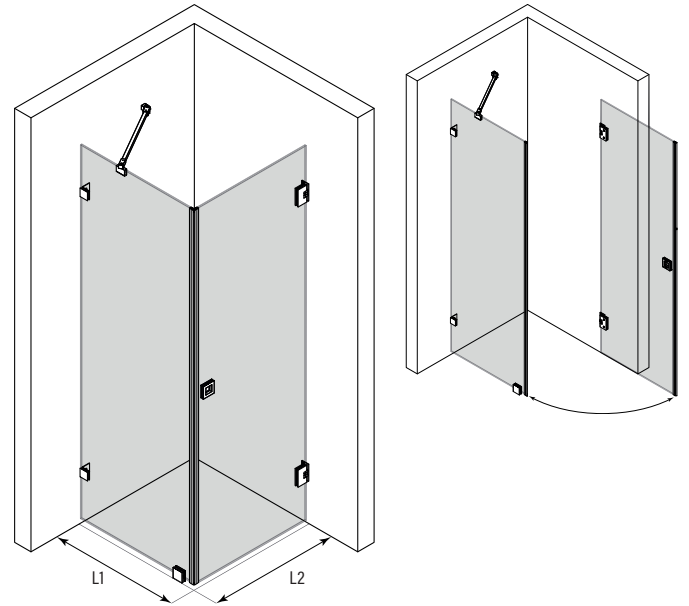

Profili Lasi	Kromattu	Messinki	Musta
Kirkas	1020 €	1420 €	1120 €
Savu Pronssi Satiini	1220 €	1620 €	1320 €

Erikoismita +200 €