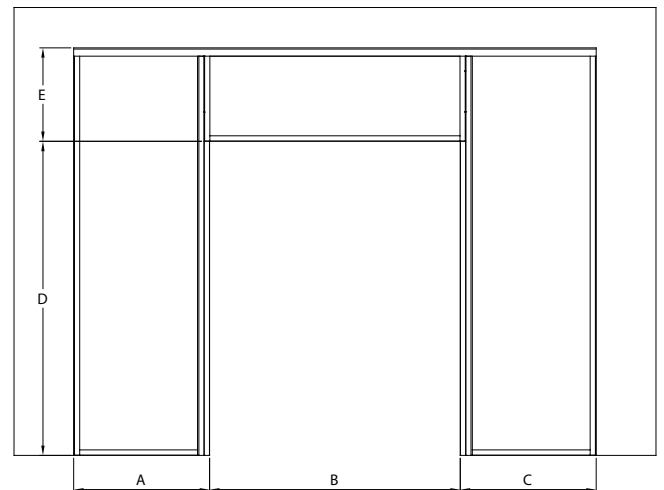

Lasi	Profili	Musta	Valkoinen	
	Kirkas		1800 €	
Savu / Pronsi		1950 €		
Reeded		4000 €		
Satiini		2100 €