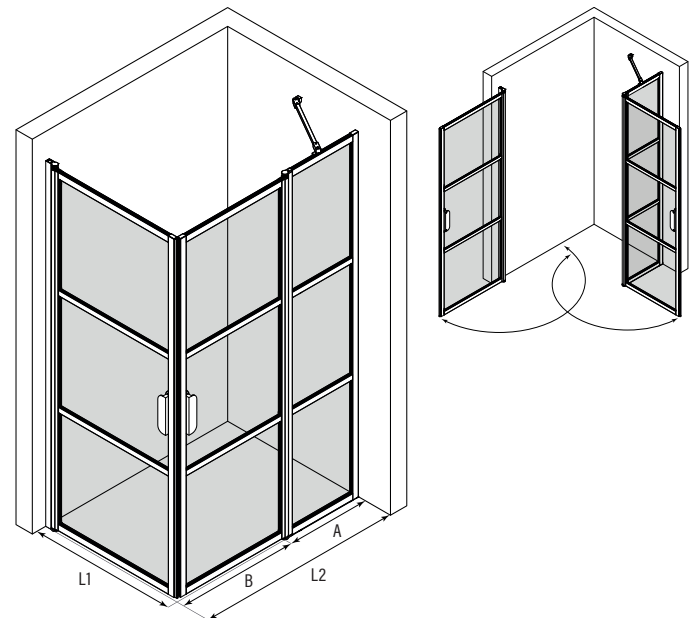

Lasi	Profiili	Valkoinen / Musta	
		vakiomitat	erikoismitat
Kirkas		1540 €	1890 €
Savu/Pronssi		1750 €	2100 €
Reeded		3070 €	-
Satiini		1990 €	2340 €