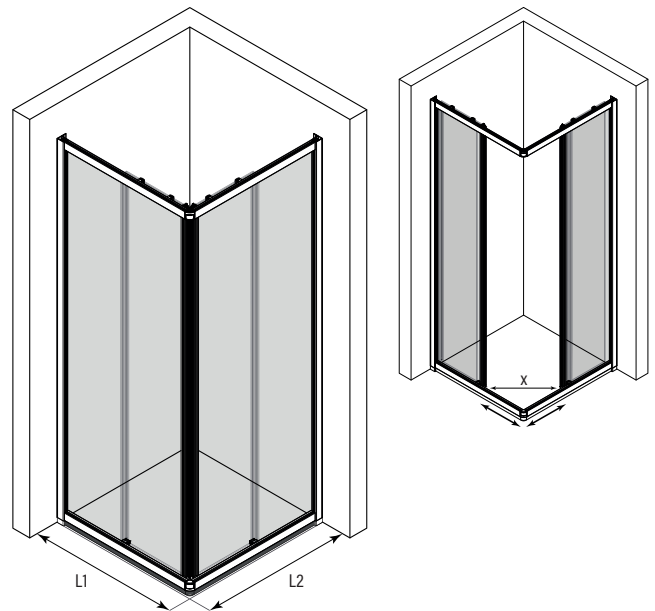

## Suihkunurkka kiinteillä seinillä ja liukuvilla ovilla

Suihkunurkka koostuu kahdesta kiinteästä seinästä ja kahdesta liukuvasta ovesta. Tuote soveltuu hyvin suihkukulmaan, jonka ulkopuolella on kalusteita molemmin puolin ja jossa ovet eivät mahdu aukeamaan ulos- tai sisäänpäin. Ovet liukuvat kiinteiden seinien taakse jolloin ne eivät vaadi tilaa avautuakseen. Kiinteät seinät ja oviaukko voidaan mitoittaa niin, että kiinteät suojaavat kalusteita ja oviaukko on vapaaksi jäävän kulkutilan levyinen. Ovet liukuvat kiinteiden osien taakse ovien yläreunoihin asennettavien laakeripyörästöjen varassa. Ovien alaosat kulkevat alaliukukiskon ohjainurassa. Magneettitiiviste pitää ovet tiiviisti suljettuna suihkun aikana. Ovet varustetaan pitkällä, koko lasin korkuisilla profiilivetimillä.

Suihkunurkka kiinnitetään sivuista rakennuksen seiniin seinäkiinnitysprofiileilla. Tuote voidaan asentaa irti lattiasta säätöjalan avulla, jolloin vesi pääsee kulkemaan liukukiskon alta. Vaihtoehtoisesti vedenkulku voidaan estää asentamalla liukukiskon alle tiivistesokkeli. Säätöjalka ja tiivistesokkeli ovat vakiovarusteita.

### leveysasetukset

leveys (L1)	leveys (L2)	kulkuaukko (X)	MM	leveys (L1)	leveys (L2)	kulkuaukko (X)	MM
688	688	356	11	788	838	427	34
688	738	356	12	788	888	464	35
688	788	393	13	788	938	464	36
688	838	393	14	788	988	498	37
688	888	433	15	838	838	427	44
688	938	433	16	838	888	464	45
688	988	476	17	838	938	464	46
738	738	356	22	838	988	498	47
738	788	393	23	888	888	498	55
738	838	393	24	888	938	498	24
738	888	433	25	888	988	532	25
738	938	433	26	938	938	498	26
738	988	476	27	938	988	532	27
788	788	427	33	988	988	532	77

### materiaalivaihtoehdot

rungon väri	R	lasin väri	L
valkoinen	6	kirkas	1
kiiltävä	7	savu	2
harmaa	8	chinchilla	3
musta	9	pronssi	5
		satiini	6

Suihkunurkkan vakiokorkeus on 1950. Ilmoitetut mitat ovat vähimmäismittoja, mittoja voidaan kasvattaa tuotteen säätövaroilla ja levennysprofiileilla.