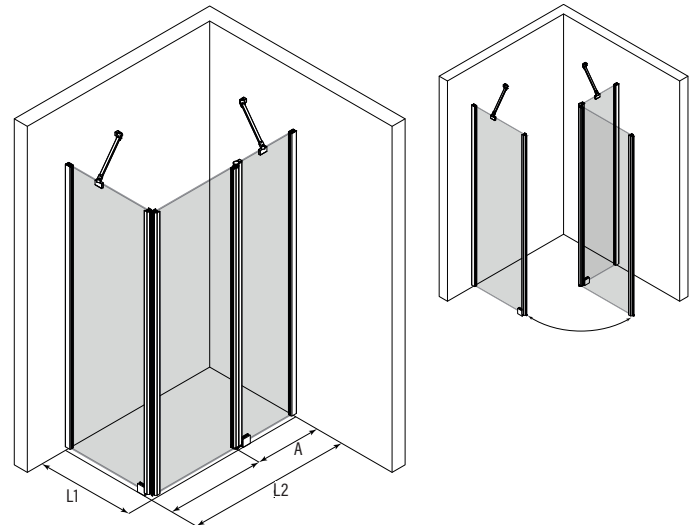

Suihkunurkka kiinteällä seinällä ja kääntyvällä ovella jossa kiinteä osa

Suihkunurkka koostuu kahdesta kiinteästä seinästä joista toiseen on saranoitu ovi. Tuote soveltuu hyvin suihkukulmaan, jonka ulkopuolella on kalusteita molemmin puolin. Kiinteät seinät voidaan mitoittaa kalusteiden syvyyksien mukaan niin, että avattaessa ovi ei törmää kalusteisiin.

Ovi aukeaa ulospäin 90 astetta ja varustetaan säädettävällä keskityksellä. Keskitys pyrkii palauttamaan oven takaisin auki ja kiinni -asentoihin. Magneettivedinpari pitää oven tiiviisti suljettuna suihkun aikana.

leveysasetukset

kiinteän sivun leveys		kääntyvän sivun leveys	kiinteä osa		kääntyvän sivun leveys	kiinteä osa	
(L1)	M	(L2)	(A)	NN	(L2)	(A)	NN
665	A	710	267	26	860	267	29
715	B	710	317	35	860	317	38
765	C	710	367	44	860	367	47
815	D	760	267	27	860	417	56
865	E	760	317	36	860	467	65
915	F	760	367	45	860	517	74
		760	417	54	910	267	2A
		810	267	28	910	317	39
		810	317	37	910	367	48
		810	367	46	910	417	57
		810	417	55	910	467	66
		810	467	64	910	517	75

materiaalivaihtoehdot

runгон väri	R	lasin väri	L
valkoinen	6	kirkas	1
kiiltävä	7	savu	2
harmaa	8	chinchilla	3
musta	9	satiini	6

Suihkunurkan vakiokorkeus on 1900. Sivujen L1 ja L2 mitat voidaan valita toisistaan riippumatta ja sivut ovat käännettävissä myös toisin päin kuin mittakuvassa. Ilmoitetut mitat ovat vähimmäismittoja, mittoja voidaan kasvattaa tuotteen säätövaroilla ja levennysprofiililla. Tuote voidaan valmistaa vakiomittojen sijaan myös erikoismitoin.