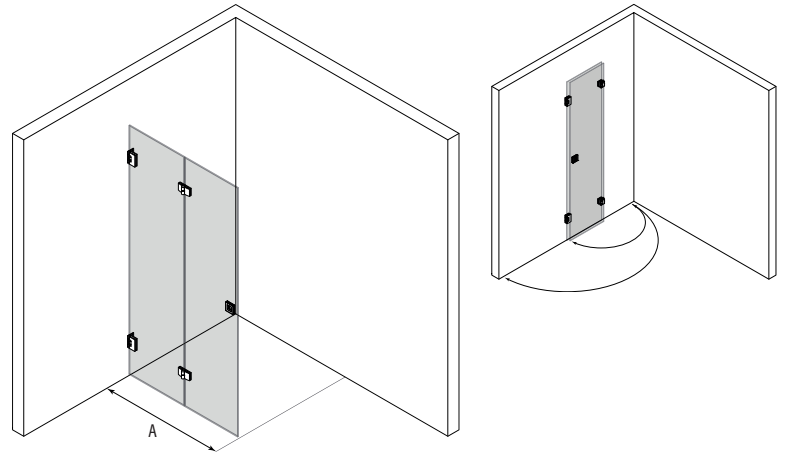

Taittuva suihkuseinä

Taittuva suihkuseinä suojaa suihkun vieressä olevaa tilaa ja kalusteita vesiroiskeilta. Kun suihku ei ole käytössä suihkuseinä voidaan taittaa pieneen tilaan rakennuksen seinää vasten suihkutilan sisäpuolelle.

Suihkuseinä kääntyy molempiin suuntiin 90 astetta ja varustetaan säädettävällä keskityksellä. Keskitys pyrkii palauttamaan suihkuseinän takaisin auki ja kiinni -asentoihin. Uloin lasi kääntyy lisäksi 180 astetta sisempään lasiin nähden jolloin lasit taittuvat toisiaan vasten suihkutilan sisäpuolelle.

leveysasetukset

kiinteä osa

(A)	MM
683	68
783	78
883	88

Väri vaihtoehdot

rungon väri	R	lasin väri	L
kromi	2	kirkas	1
messinki	5	savu	2
musta	9	pronssi	5
		satiini	6

Suihkuseinän vakiokorkeus on 2000. Tuote voidaan valmistaa vakiomittojen sijaan myös erikoismitoin. Ilmoita taiteoven käteisyys tilatessa.