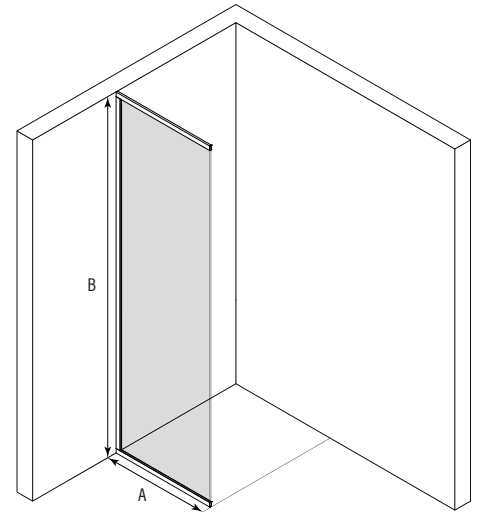

Profili	Kromattu	Messinki	Musta
Lasi			
Kirkas	650 €	750 €	700 €
Savu			
Pronssi	750 €	850 €	800 €
Satiini