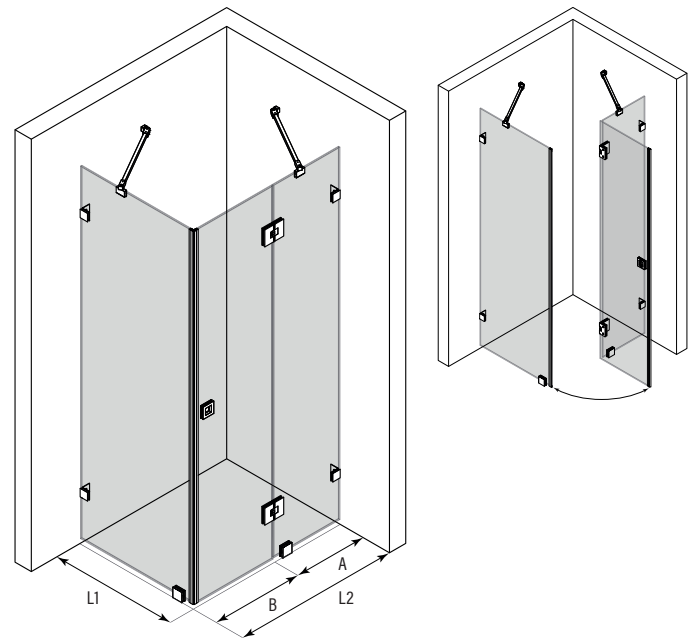

Suihkunurkka kiinteällä seinällä ja kääntyvällä ovella jossa kiinteä osa

Suihkunurkka koostuu kahdesta kiinteästä seinästä joista toiseen on saranoitu ovi. Tuote soveltuu hyvin suihkukulmaan, jonka ulkopuolella on kalusteita molemmiin puolin. Kiinteät seinät voidaan mitoittaa kalusteiden syvyyksien mukaan niin, että avattaessa ovi ei törmää kalusteisiin.

Ovi aukeaa ulospäin 90 astetta ja varustetaan säädettävällä keskityksellä. Keskitys pyrkii palauttamaan oven takaisin auki ja kiinni -asentoihin. Magneettitiivistepari pitää oven tiiviisti suljettuna suihkun aikana.

Kokovaihtoehdot

kiinteän sivun leveys		kääntyvän sivun leveys	kiinteä osa	
(L1)	M	(L2)	(A)	NN
700	A	703	305	24
800	C	803	305	26
900	E	803	405	44
		903	305	28
		903	405	46
		903	505	64
		1003	405	48
		1003	505	66
		1103	505	68

Värvaihtoehdot

rungon väri	R	lasin väri	L
kromi	2	kirkas	1
messinki	5	savu	2
musta	9	pronssi	5
		satiini	6

Suihkuseinän vakiokorkeus on 2000.

Tuoteavain 542-RL-MNN korvaa tuoteavaimen kirjaimet #R, #L, #M ja #NN taulukon numeroilla saadaksesi tuotevaihtoehdon tuotenumeron.