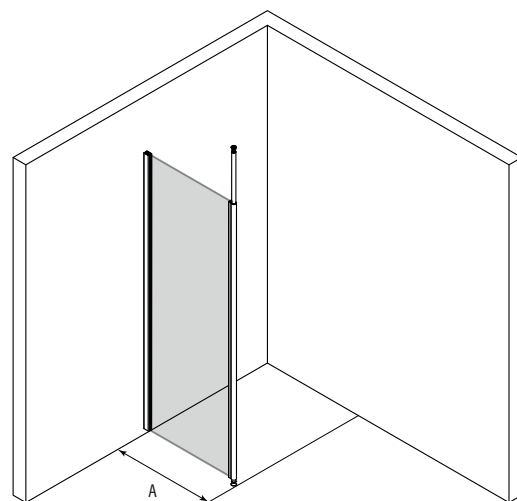

Profiili Lasi	Harmaa Valkoinen Musta	Kiiltävä
Kirkas	240 €	290 €
Savu	310 €	360 €
Chinchilla Satiini	340 €	390 €

Erikoismita +100 €