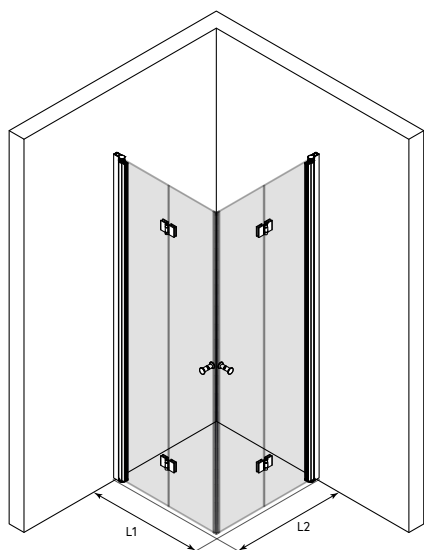

Kontrollera pris och leveranstid på vald kombination på vår hemsida.

CLASSIC 149

Vit ram och klart glas

FORMA 373
Svart ram och klart glas

DUSCHHÖRN MED VIKBARA DÖRRAR

Produkten passar bra till ett hörn, där dörrarna kanske inte har plats att öppnas utåt. Den vikbara dörren kräver inget utrymme utanför duschutrymmet för att öppnas, utan dörren vänder sig inne i duschutrymmet så att dörrglaset viks samman i ett litet utrymme mot väggen. Dörrarna kan dimensioneras symmetriskt eller så att dörrarna får olika storlekar. När duschen inte används, kan dörrarna vikas mot väggen.