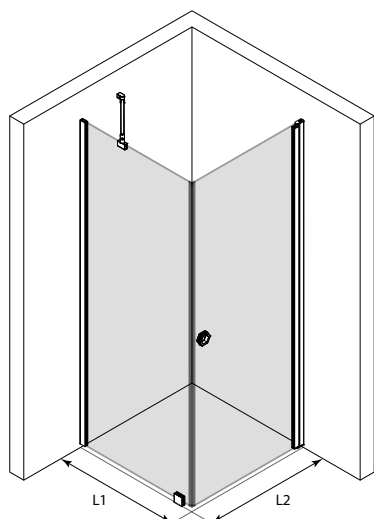

Forma 368

standardstorlekar

bredd på den fasta sidan	bredd på den vändbara sidan
(L1)	(L2)
702	707
752	757
802	807
852	857
902	907

Skräddarsydda mått

L1 : 273 - 950 L2 : 500 - 950

ramfärg R

- 6 vit
- 7 blank
- 8 grå
- 9 svart
- A sand
- B mocha

glasfärg L

- 1 klar
- 2 rökglas
- 4 reeded
- 5 brons
- 6 satin

Handtagsalternativ tillgängliga.

Produktgaranti 20 år på mekaniska delar. Bräckagegaranti på glaset.

Kontrollera pris och leveranstid på vald kombination på vår hemsida.