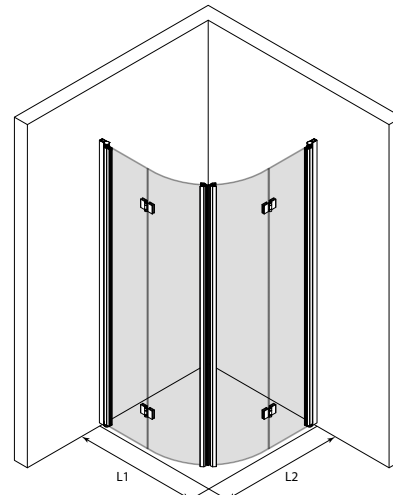

ÖVRIGA DUSCHUTRYMMESLÖSNINGAR

Utöver de modeller som angetts i katalogen har vi ett brett sortiment av övriga standardlösningar. Nedan anges några exempel.

Bekanta dig med hela sortimentet på vår hemsida eller låt oss skräddarsy en individuell lösning. Vår kundtjänst eller Design Studio hjälper gärna till att välja en lämplig standardprodukt eller planera en skräddarsydd lösning.