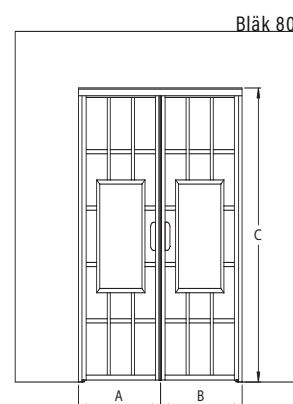

Bläk 775|780|785|806

storlek (min-max)

A	B	C
350-950	350-950	1000-2250

☒ Produktgaranti 20 år på mekaniska delar. Bräckagegaranti på glaset.

Kontrollera pris och leveranstid på vald kombination på vår hemsida.