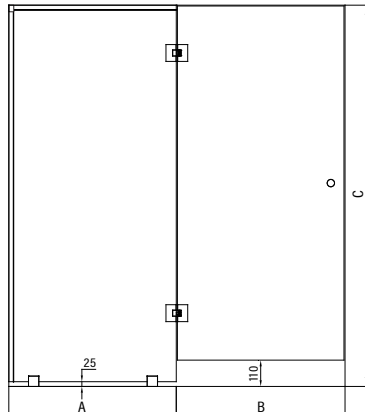

Vetro S52

storlek (min-max)

A B C
200-1000 400-1000 1800-2300