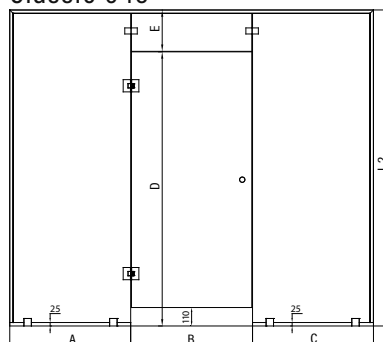

Classic 648

storlek (min-max)

A 200-1000 B 400-1000 C 200-1000 D 1800-2300 E 200-500

Handtagsalternativ tillgängliga.

Produktgaranti 5 år på mekaniska delar. Bräckagegaranti på glaset.

Kontrollera pris och leveranstid på vald kombination på vår hemsida.