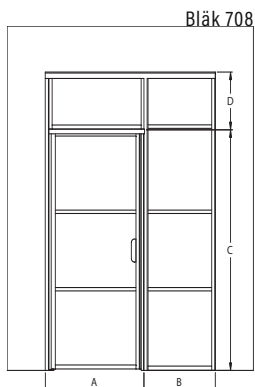

Bläk 707|708|709|809

storlek (min-max)

A	B	C	D
350-950	250-900	1000-2300	250-700

✓ Produktgaranti 20 år på mekaniska delar. Bräckagegaranti på glaset.

📦 Kontrollera pris och leveranstid på vald kombination på vår hemsida.