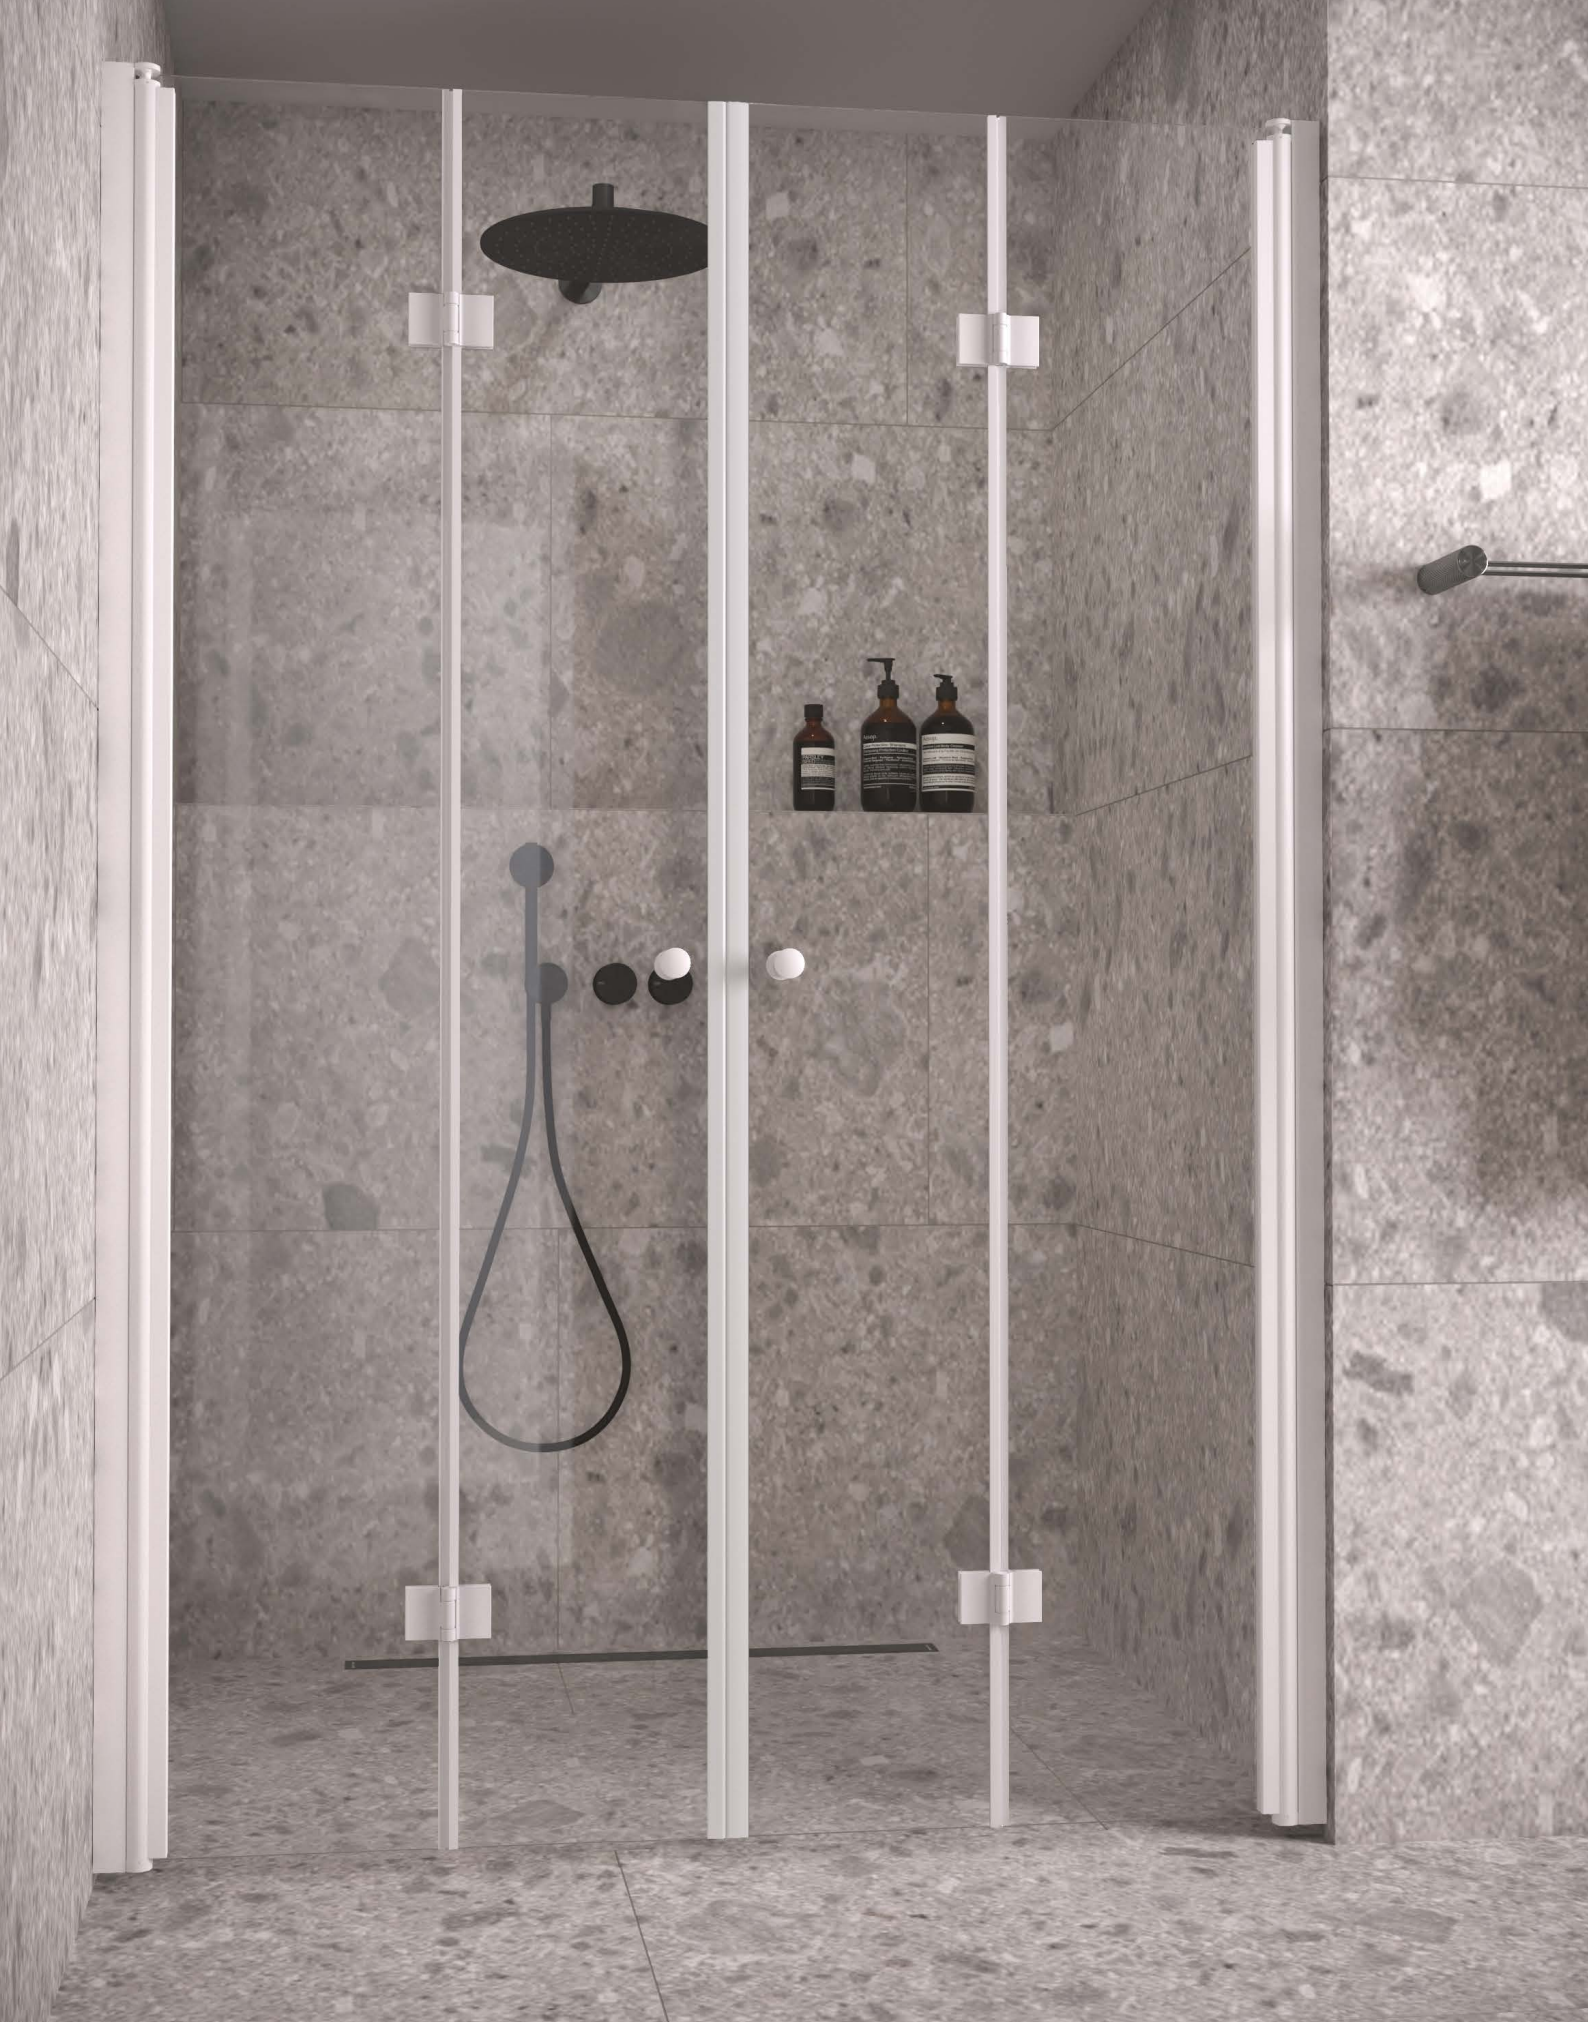

Hängdhet bör anges vid beställning.

Produktgaranti 20 år på mekaniska delar. Bräckagegaranti på glaset.

Kontrollera pris och leveranstid på vald kombination på vår hemsida.

CLASSIC 145

Vit ram och klart glas