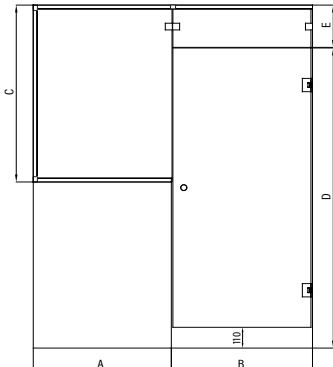

Vetro S58

storlek (min-max)

A	B	C	D	E
200-1000	400-1000	150-1200	1800-2300	200-500