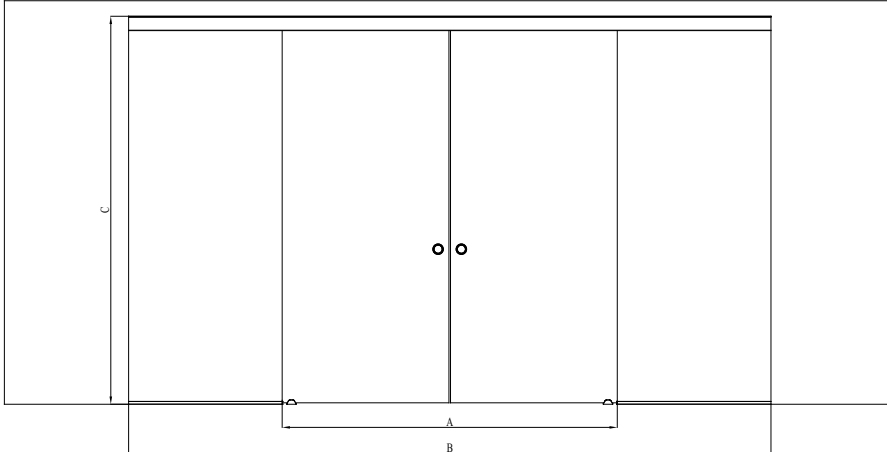

Classic 615

storlek (min-max)

A	B
1200-2000	1500-2500

Handtagsalternativ tillgängliga.

Produktgaranti 5 år på mekaniska delar.
Bräckagegaranti på glaset.

Kontrollera pris och leveranstid på vald kombination på vår hemsida.