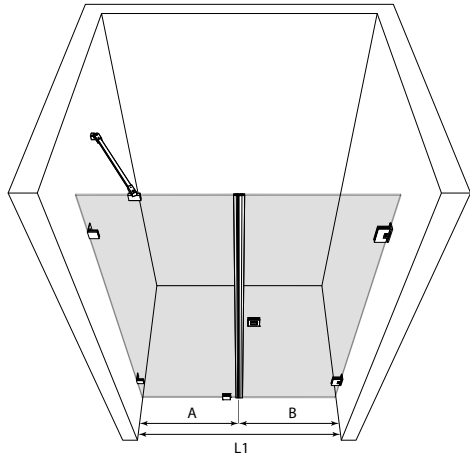

Produktgaranti 20 år på mekaniska delar. Bräckagegaranti på glaset.

Kontrollera pris och leveranstid på vald kombination på vår hemsida.

Vetro 531

standardstorlekar

bredd på den fasta väggen (A)	bredd på den vändbara dörren (B)
391	393
491	493
591	593
691	693
791	793
891	893