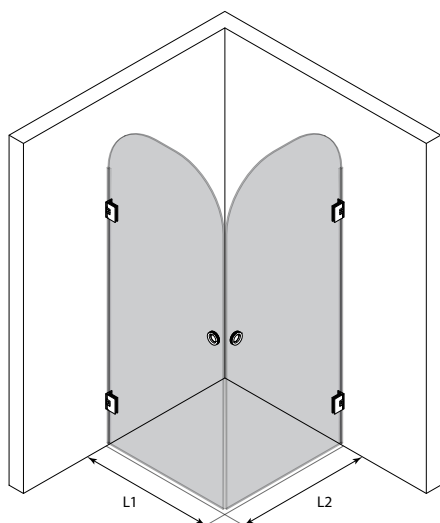

Vetro 567

storlek (min-max)

L1	L2	Höjd
675-900	675-900	1500-2250

ramfärg R

- 2 förkromad
- 5 mässing
- 9 svart

glasfärg L

- 1 klar
- 2 rökglas
- 5 brons

☐ Handtagsalternativ tillgängliga.

✓ Produktgaranti 20 år på mekaniska delar. Bräckagegaranti på glaset.

☐ Kontrollera pris och leveranstid på vald kombination på vår hemsida.