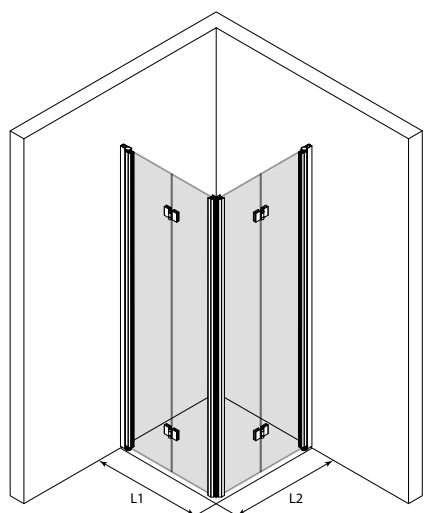

Infinia 259

standardstorlekar
bredd på den
vikbara sidan

(L1/L2)

698

748

798

848

898

Skräddarsydda mått

L1/L2 : 502 - 950

ramfärg R

- 6 vit
- 7 blank
- 8 grå
- 9 svart

glasfärg L

- 1 klar
- 2 rökglas
- 3 chinchilla
- 6 satin

Produktgaranti 20 år på mekaniska delar. Bräckagegaranti på glaset.

Kontrollera pris och leveranstid på vald kombination på vår hemsida.