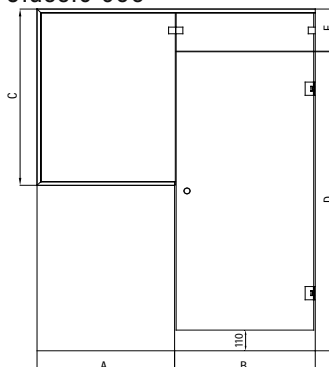

Handtagsalternativ tillgängliga.

Produktgaranti 5 år på mekaniska delar. Bräckagegaranti på glaset.

Kontrollera pris och leveranstid på vald kombination på vår hemsida.

Classic 658

storlek (min-max)

A	B	C	D	E
200-1000	400-1000	150-1200	1800-2300	200-500