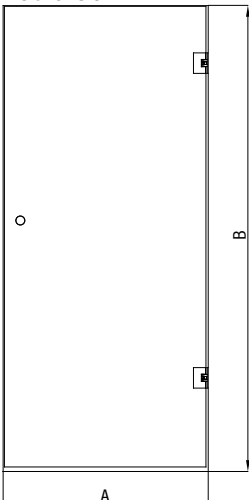

Vetro S61

storlek (min-max)

A	B
400-1000	1800-2300