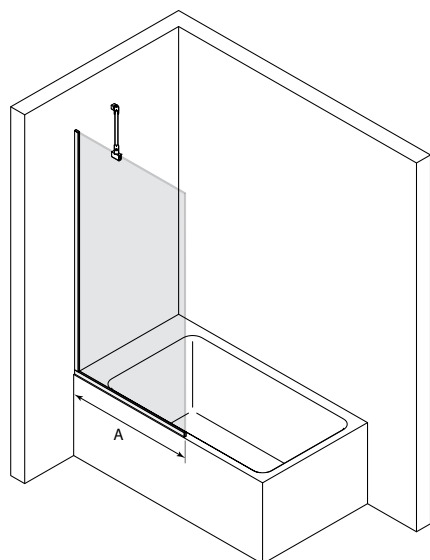

BADKARSVÄGG

Med en skärm som monteras på badkaret kan man effektivt begränsa vattenstänk från dusch och/eller vattenkran.

Vetro VB1

standardstorlekar

bredd
(A)
378
478
578
678
778
878

Höjd : 1500

Skräddarsydda mått
L1 : 200 - 1000

ramfärg R

- 2 förkromad
- 5 mässing
- 9 svart

glasfärg L

- 1 klar
- 2 rökglas
- 5 brons
- 6 satin

Produktgaranti 20 år på mekaniska delar. Bräckagegaranti på glaset.

Kontrollera pris och leveranstid på vald kombination på vår hemsida.