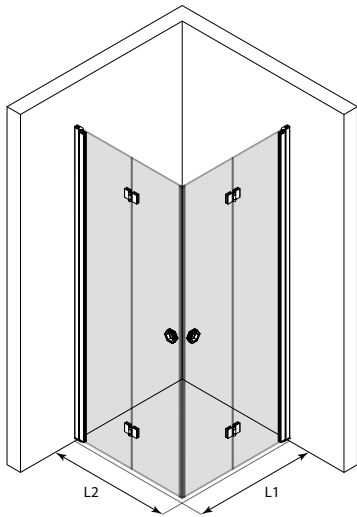

Forma 376

standardstorlekar

bredd på den
vikbara sidan
(L1/L2)
707
757
807
857
907

Skräddarsydda mått
L1/L2 : 283 - 950

ramfärg R

- 6 vit
- 7 blank
- 8 grå
- 9 svart
- A sand
- B mocha

glasfärg L

- 1 klar
- 2 rökglas
- 4 reeded
- 5 brons
- 6 satin

Handtagsalternativ tillgängliga.

Produktgaranti 20 år på mekaniska delar. Bräckagegaranti på glaset.

Kontrollera pris och leveranstid på vald kombination på vår hemsida.