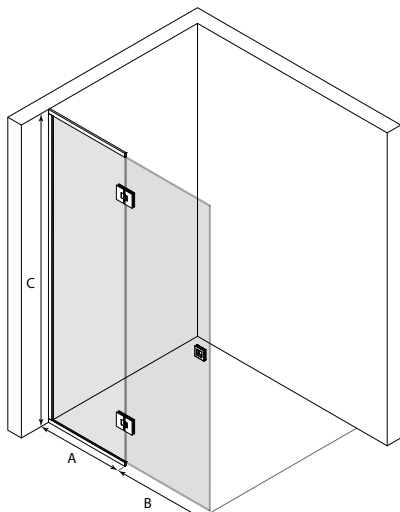

Vetro 517

storlek (min-max)

A	B	C
250-1200	250-1000	1200-2500

ramfärg R

- 2 förkromad
- 5 mässing
- 9 svart

glasfärg L

- 1 klar
- 2 rökglas
- 5 brons

Handtagsalternativ tillgängliga.

Produktgaranti 20 år på mekaniska delar. Bräckagegaranti på glaset.

Kontrollera pris och leveranstid på vald kombination på vår hemsida.