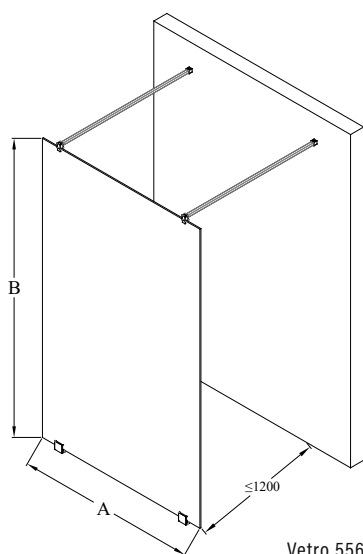

WALK-IN DUSCHVÄGG

Lyxig lösning till ett duschutrymme med gott om plats men där vattenstänk önskar avgränsas.

Bläk 712|713|714

storlek (min-max)

A	B
500-1500	1000-2250

ramfärg R

- 6 vit
- 9 svart

glasfärg L

- 1 klar
- 2 rökglas
- 4 reeded
- 5 brons
- 6 satin

Produktgaranti 20 år på mekaniska delar. Bräckagegaranti på glaset.

Kontrollera pris och leveranstid på vald kombination på vår hemsida.

Vetro 556

Vetro 556|557|559

storlek (min-max)

A	B
500-1500	1000-2500

ramfärg R

- 2 förkromad
- 5 mässing

glasfärg L

- 1 klar
- 2 rökglas
- 5 brons
- 6 satin

Produktgaranti 20 år på mekaniska delar. Bräckagegaranti på glaset.

Kontrollera pris och leveranstid på vald kombination på vår hemsida.