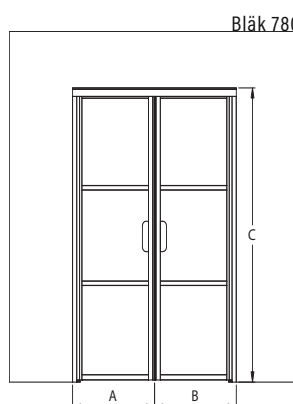

Bläk 775|780|785|806

storlek (min-max)

A	B	C
350-950	350-950	1000-2250

☒ Produktgaranti 20 år på mekaniska delar. Bräckagegaranti på glaset.

Kontrollera pris och leveranstid på vald kombination på vår hemsida.