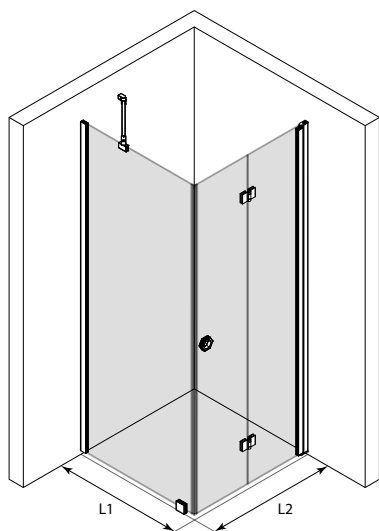

Forma 369

standardstorlekar

bredd på den fasta sidan (L1)	bredd på den vikbara sidan (L2)
702	707
752	757
802	807
852	857
902	907

Skräddarsydda mått

L1 : 273 - 950 L2 : 488 - 950

ramfärg R

- 6 vit
- 7 blank
- 8 grå
- 9 svart
- A sand
- B mocha

glasfärg L

- 1 klar
- 2 rökglas
- 4 reeded
- 5 brons
- 6 satin

Handtagsalternativ tillgängliga.

Produktgaranti 20 år på mekaniska delar. Bräckagegaranti på glaset.

Kontrollera pris och leveranstid på vald kombination på vår hemsida.