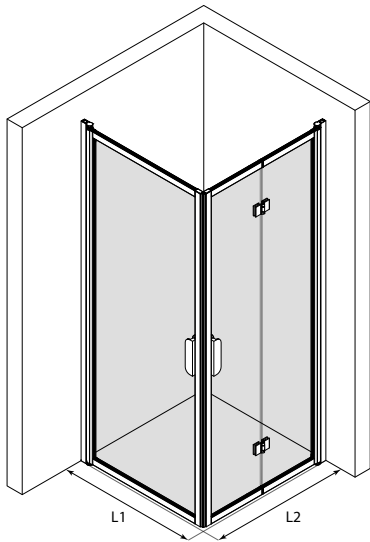

Bläk 893|894

standardstorlekar

bredd på den vändbara sidan	bredd på den vikbara sidan
(L1)	(L2)
717	702
817	802
917	902

Skräddarsydda mått

L1 : 303 - 950 L2 : 513 - 950

ramfärg R

- 6 vit
- 9 svart
- A sand
- B mocha

glasfärg L

- 1 klar
- 2 rökglas
- 4 reeded
- 5 brons
- 6 satin

spröjsalternativ

Produktgaranti 20 år på mekaniska delar. Bräckagegaranti på glaset.

Kontrollera pris och leveranstid på vald kombination på vår hemsida.