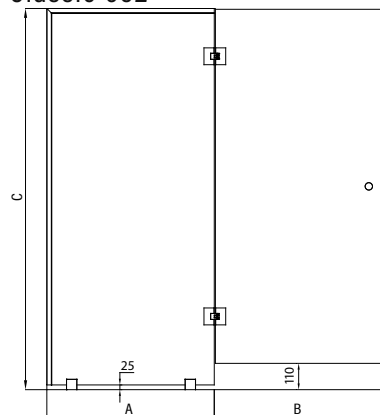

Classic 652

storlek (min-max)

A 200-1000 B 400-1000 C 1800-2300