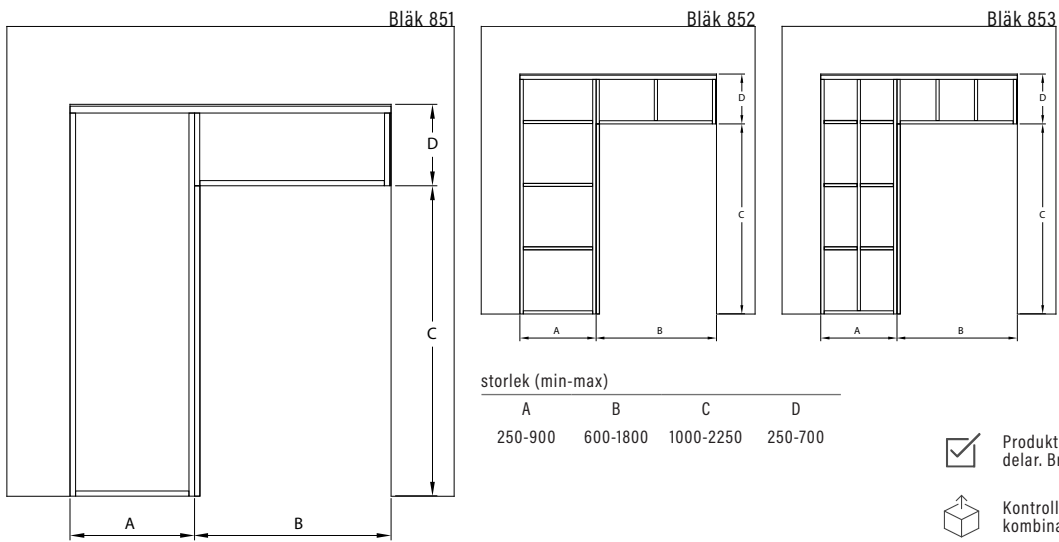

Bläk 851|852|853

☒ Produktgaranti 20 år på mekaniska delar. Bräckagegaranti på glaset.

☒ Kontrollera pris och leveranstid på vald kombination på vår hemsida.