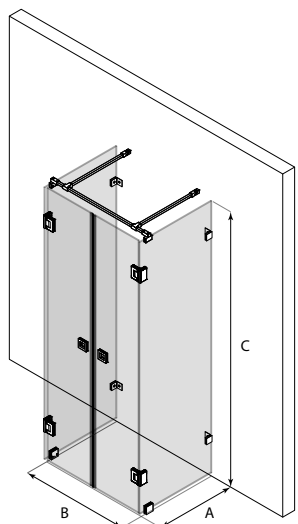

Vetro 562

storlek (min-max)		
A	B	C
500-1000	800-1210	1800-2250

ramfärg R

- 2 förkromad

glasfärg L

- 1 klar
- 2 rökglas
- 5 brons

Handtagsalternativ tillgängliga.

Produktgaranti 20 år på mekaniska delar. Bräckagegaranti på glaset.

Kontrollera pris och leveranstid på vald kombination på vår hemsida.