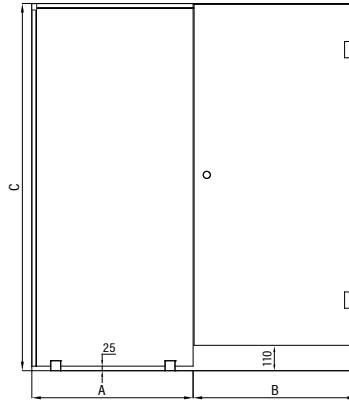

Kontrollera pris och leveranstid på vald kombination på vår hemsida.

Vetro S56

storlek (min-max)

A	B	C	D
200-1000	400-1000	1800-2300	200-500

Vetro S57

storlek (min-max)

A	B	C
200-1000	400-1000	1800-2300

Handtagsalternativ tillgängliga.