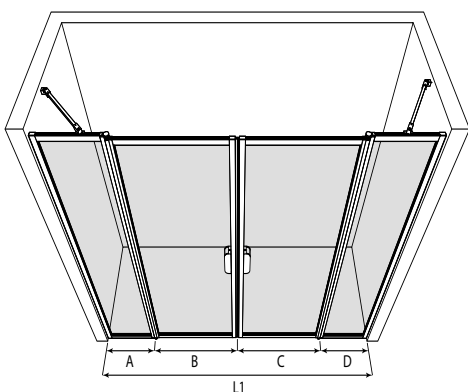

Produktgaranti 20 år på mekaniska delar. Bräckagegaranti på glaset.

Kontrollera pris och leveranstid på vald kombination på vår hemsida.

Bläk 744|749|754

standardstorlekar

bredd på den fasta väggen (A/D)	bredd på den vändbara dörren (B/C)
260	347
360	447
460	547