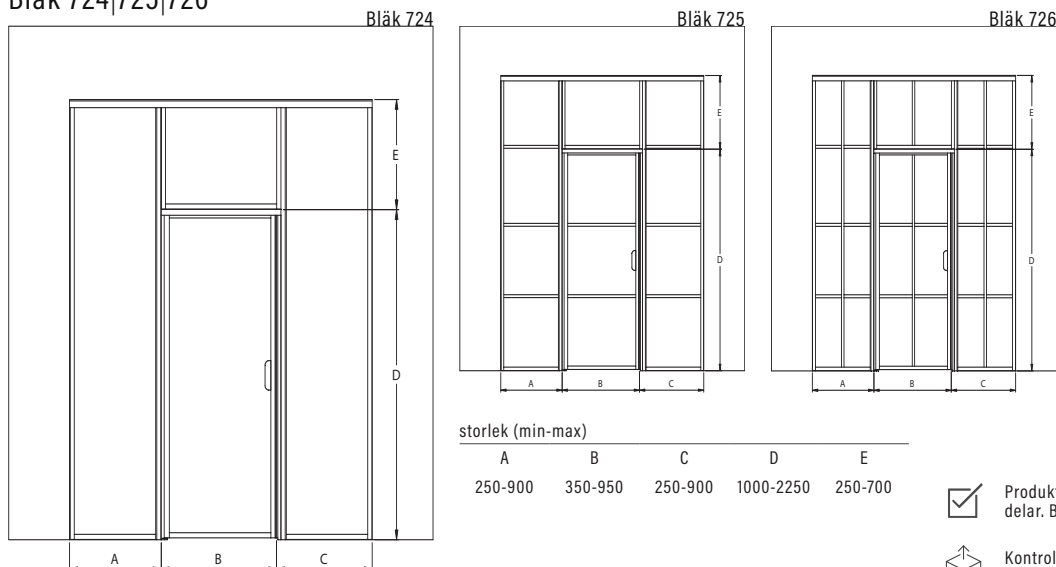

Bläk 724|725|726

storlek (min-max)

A	B	C	D	E
250-900	350-950	250-900	1000-2250	250-700

☒ Produktgaranti 20 år på mekaniska delar. Bräckagegaranti på glaset.

Kontrollera pris och leveranstid på vald kombination på vår hemsida.