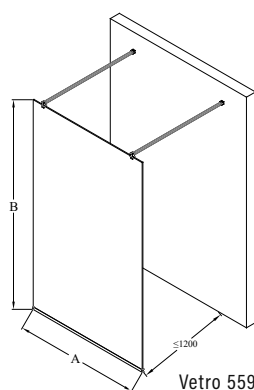

Vetro 557

Vetro 559

Vetro 556|557|559

storlek (min-max)

A	B
500-1500	1000-2500

ramfärg R

- 2 förkromad
- 5 mässing

glasfärg L

- 1 klar
- 2 rökglas
- 5 brons
- 6 satin

Produktgaranti 20 år på mekaniska delar. Bräckagegaranti på glaset.

Kontrollera pris och leveranstid på vald kombination på vår hemsida.