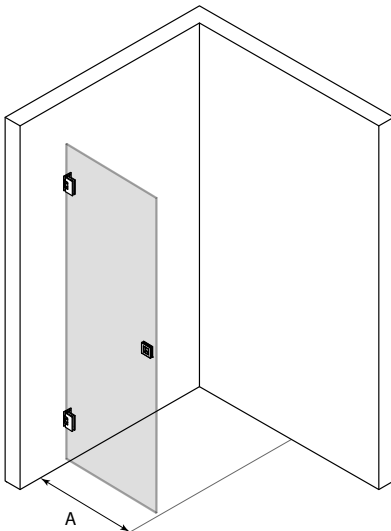

Vetro 512

standardstorlekar

bredd
(A)
380
480
580
680
780
880

Skräddarsydda mått

A : 200 - 1000

ramfärg R

- ☐ 2 förkromad
- ☐ 5 mässing
- ☐ 9 svart

glasfärg L

- ☐ 1 klar
- ☐ 2 rökglas
- ☐ 5 brons
- ☐ 6 satin

Handtagsalternativ tillgängliga.

Produktgaranti 20 år på mekaniska delar. Bräckagegaranti på glaset.

Kontrollera pris och leveranstid på vald kombination på vår hemsida.