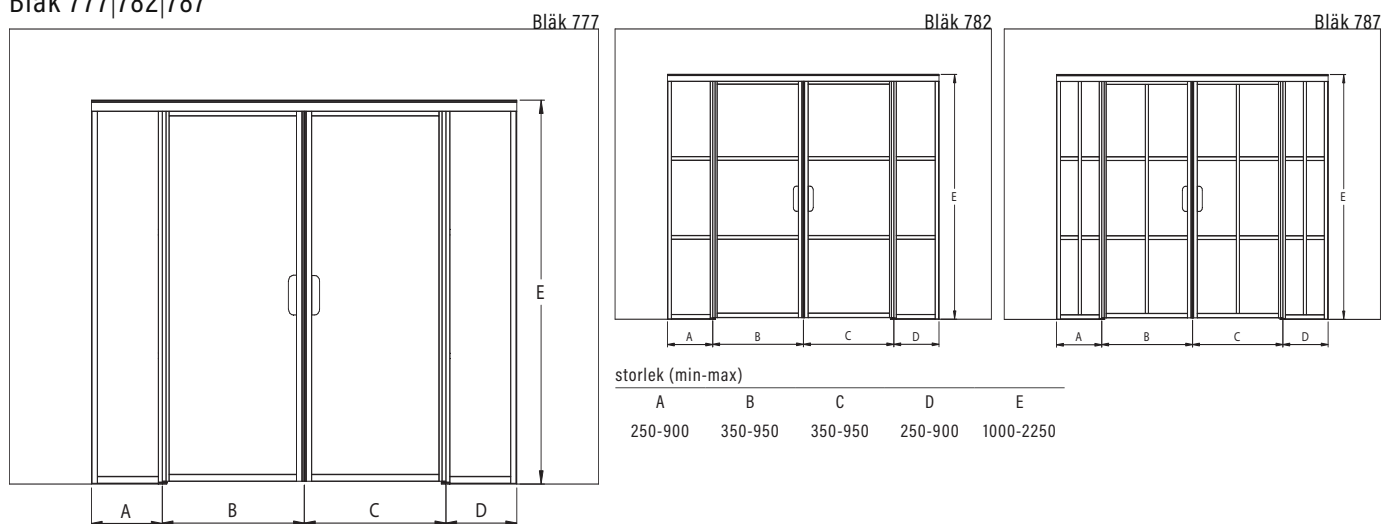

Produktgaranti 20 år på mekaniska delar. Bräckagegaranti på glaset.

 Kontrollera pris och leveranstid på vald kombination på vår hemsida.

Bläk 776|781|786

Bläk 777|782|787

Bläk 701|702|703

BLÄK 806

Svart ram och klart glas