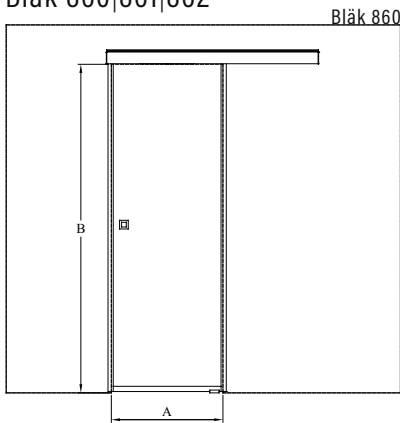

Produkterna tillverkas enligt skräddarsydda mått. Ange monteringsöppningens mått vid beställning.

Urval av färger

ramfärg R

● 9 svart

glasfärg L

● 1 klar

● 6 satin

Bläk 860|861|862