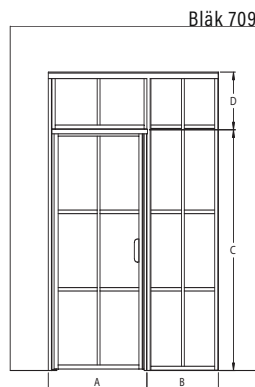

Bläk 707|708|709|809

storlek (min-max)

A	B	C	D
350-950	250-900	1000-2300	250-700

✓ Produktgaranti 20 år på mekaniska delar. Bräckagegaranti på glaset.

📦 Kontrollera pris och leveranstid på vald kombination på vår hemsida.