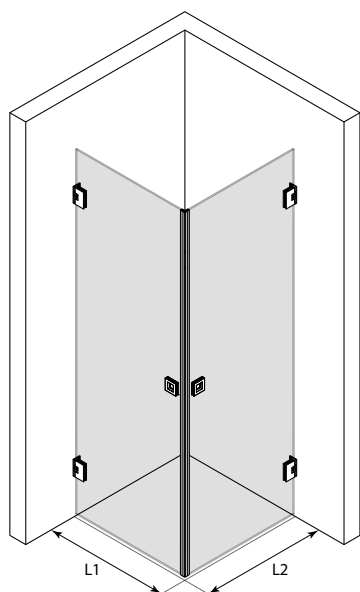

Vetro 543

standardstorlekar

bredd på den
vändbara sidan
(L1/L2)
702
802
902

Skräddarsydda mått

L1/L2 : 223 - 1000

ramfärg R

- 2 förkromad
- 5 mässing
- 9 svart

glasfärg L

- 1 klar
- 2 rökglas
- 5 brons
- 6 satin

☐ Handtagsalternativ tillgängliga.

✓ Produktgaranti 20 år på mekaniska delar. Bräckagegaranti på glaset.

☐ Kontrollera pris och leveranstid på vald kombination på vår hemsida.