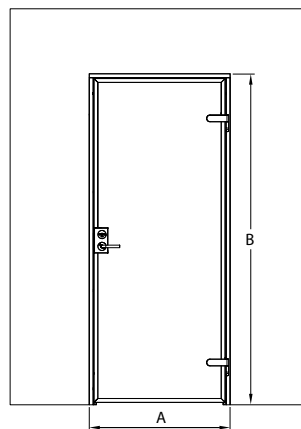

Celine M02

Celine M03

Celine M04

Celine M01

storlek (min-max)

A	B
400-900	1000-2100

 Hängdhet bör anges vid beställning.

 Produktgaranti 20 år på mekaniska delar. Bräckagegaranti på glaset.