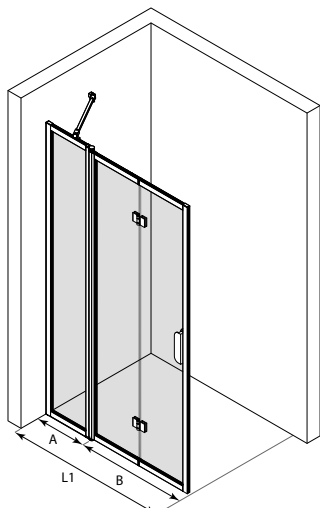

Bläk 884|885

standardstorlekar

bredd (L1)	fast del (A)
880	260
980	260
1080	260
980	360
1080	360
1180	360
1080	460
1180	460
1280	460

Skräddarsydda mått

L1 : 780 - 1900

spröjsalternativ

ramfärg R

- 6 vit
- 9 svart
- A sand
- B mocha

glasfärg L

- 1 klar
- 2 rökglas
- 4 reeded
- 5 brons
- 6 satin

Hängdhet bör anges vid beställning.

Produktgaranti 20 år på mekaniska delar. Bräckagegaranti på glaset.

Kontrollera pris och leveranstid på vald kombination på vår hemsida.