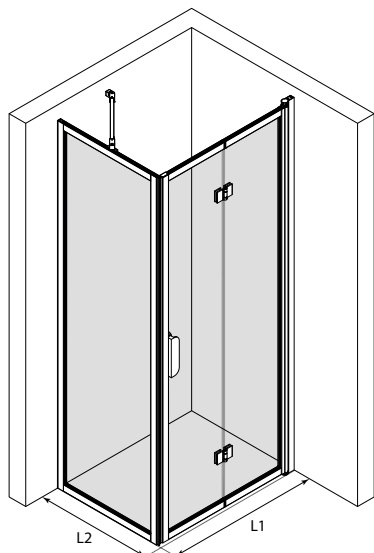

Bläk 887|888

standardstorlekar

bredd på den vikbara sidan (L1)	bredd på den fasta sidan (L2)
717	719
817	819
917	919

Skräddarsydda mått

L1 : 513 - 950 L2 : 273 - 950

ramfärg R

- 6 vit
- 9 svart
- A sand
- B mocha

glasfärg L

- 1 klar
- 2 rökglas
- 4 reeded
- 5 brons
- 6 satin

spröjsalternativ

new york tokyo

Hängdhet bör anges vid beställning.

Produktgaranti 20 år på mekaniska delar. Bräckagegaranti på glaset.

Kontrollera pris och leveranstid på vald kombination på vår hemsida.