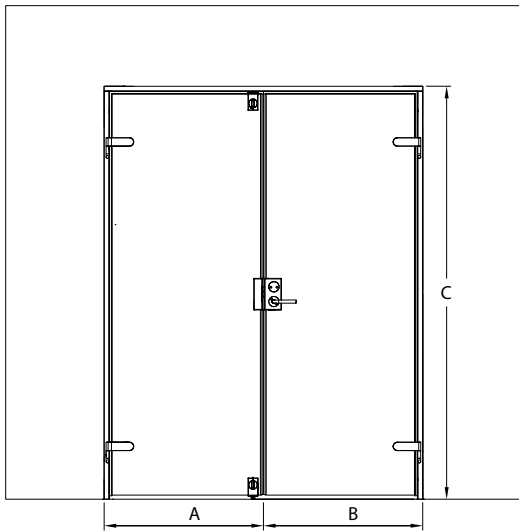

Celine M05|M06|M07|M08