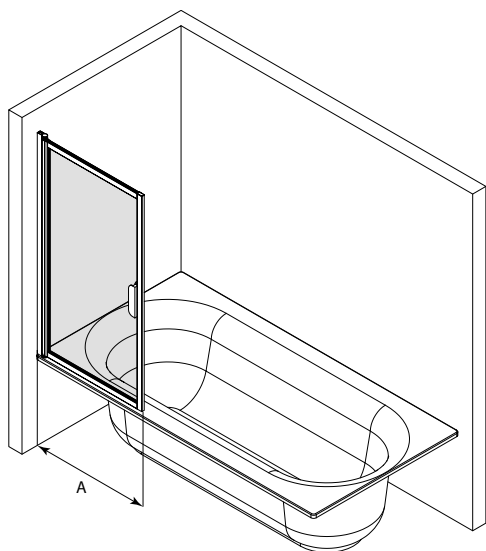

Bläk B2N|B2T|B2P

standardstorlekar

bredd

(A)

395

495

595

695

795

895

Höjd : 1450

ramfärg R

○ 6 vit

● 9 svart

glasfärg L

○ 1 klar

● 6 satin

Skräddarsydda mått

L1 : 280 - 1000

spröjsalternativ

new york

tokyo

paris

Produktgaranti 20 år på mekaniska delar. Bräckagegaranti på glaset.

Kontrollera pris och leveranstid på vald kombination på vår hemsida.