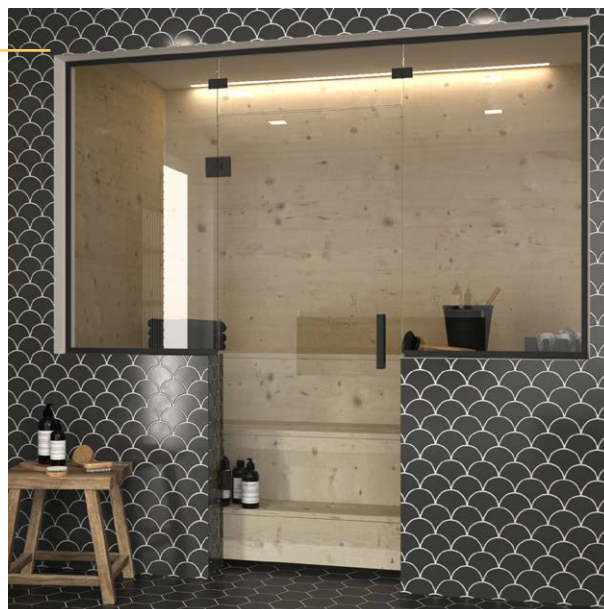

CLASSIC

Omfattande serie av förmånliga standardlösningar för bastu-utrymmen, som innehåller fasta paneler och dörrar med eller utan överfönster.

Seriers dörrar kan fästas i utrymmets vägg eller intill-liggande fast panel och förses med ett tredje gångjärn om dörrpanelen överskrider 1,7 m².

Lister i grått eller svart aluminium precisionskapas vid montering.

Serien tillverkas alltid i skräddarsydda mått. Vid beställning bör monteringsöppningens exakta mått anges.

Dörrar har som standard knopphandtag, men även olika hålhandtag och kort eller långt trä- eller metallhandtag finns tillgängliga.