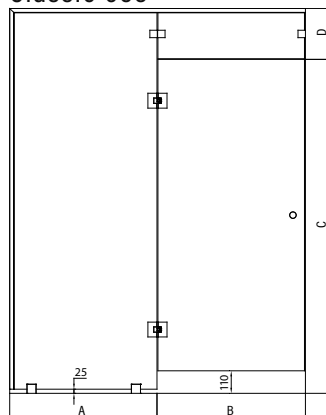

Classic 653

storlek (min-max)

A 200-1000 B 150-1000 C 1800-2300 D 200-500

Handtagsalternativ tillgängliga.

Produktgaranti 5 år på mekaniska delar. Bräckagegaranti på glaset.

Kontrollera pris och leveranstid på vald kombination på vår hemsida.