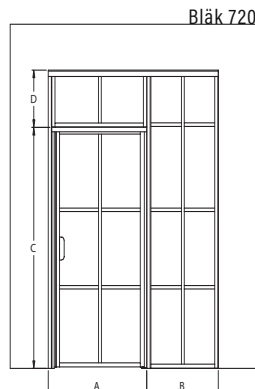

Bläk 718|719|720

storlek (min-max)

A	B	C	D
350-950	250-1000	1500-2250	150-500

✓ Produktgaranti 20 år på mekaniska delar. Bräckagegaranti på glaset.

📦 Kontrollera pris och leveranstid på vald kombination på vår hemsida.