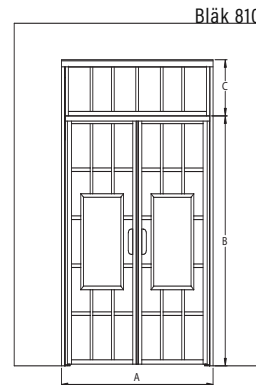

Bläk 704|705|706|810

storlek (min-max)

A	B	C
700-1900	1500-2300	250-700

✓ Produktgaranti 20 år på mekaniska delar. Bräckagegaranti på glaset.

📦 Kontrollera pris och leveranstid på vald kombination på vår hemsida.