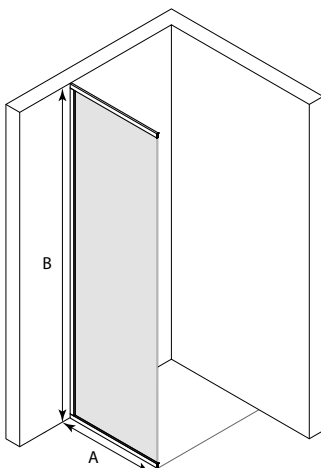

Vetro 516

storlek (min-max)

A	B
250-1200	1200-2500

ramfärg R

- 2 förkromad
- 5 mässing
- 9 svart

glasfärg L

- 1 klar
- 2 rökglas
- 5 brons
- 6 satin

Produktgaranti 20 år på mekaniska delar. Bräckagegaranti på glaset.

Kontrollera pris och leveranstid på vald kombination på vår hemsida.