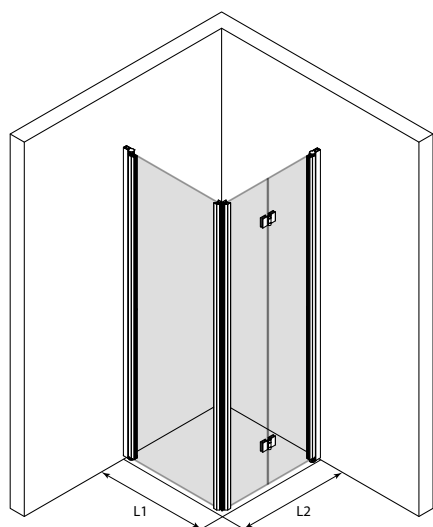

Infinia 256

standardstorlekar	bredd på den vändbara sidan (L1)	bredd på den vikbara sidan (L2)
	700	698
	750	748
	800	798
	850	848
	900	898
	950	

Skräddarsydda mått

L1 : 297 - 950 L2 : 502 - 950

ramfärg R

- 6 vit
- 7 blank
- 8 grå
- 9 svart

glasfärg L

- 1 klar
- 2 rökglas
- 3 chinchilla
- 6 satin

Produktgaranti 20 år på mekaniska delar. Bräckagegaranti på glaset.

Kontrollera pris och leveranstid på vald kombination på vår hemsida.