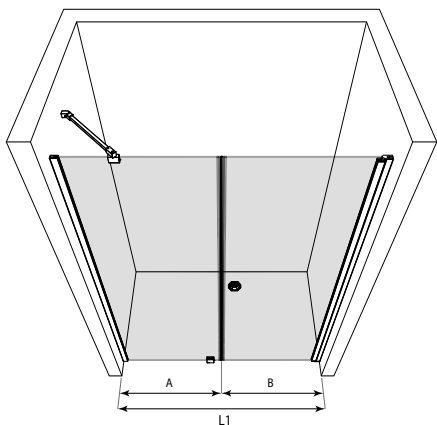

Forma 317

standardstorlekar

bredd på den fasta väggen (A)	bredd på den fasta väggen (A)	bredd på den vändbara dörren (B)	bredd på den vändbara dörren (B)
393	693	397	697
443	743	447	747
493	793	497	797
543	843	547	847
593	893	597	897
643		647	

Skräddarsydda mått

A : 272 - 950 B : 282 - 915

ramfärg R

- 6 vit
- 7 blank
- 8 grå
- 9 svart
- A sand
- B mocha

glasfärg L

- 1 klar
- 2 rökglas
- 4 reeded
- 5 brons
- 6 satin

Handtagsalternativ tillgängliga.

Produktgaranti 20 år på mekaniska delar. Bräckagegaranti på glaset.

Kontrollera pris och leveranstid på vald kombination på vår hemsida.