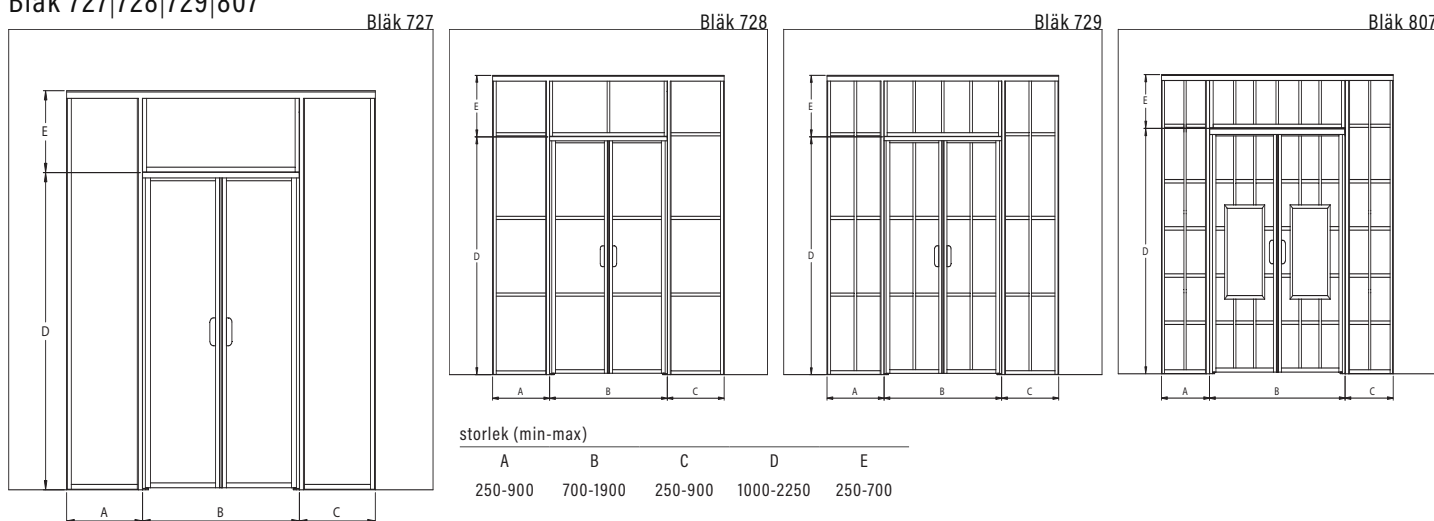

Bläk 727|728|729|807

storlek (min-max)

A	B	C	D	E
250-900	700-1900	250-900	1000-2250	250-700

☒ Produktgaranti 20 år på mekaniska delar. Bräckagegaranti på glaset.

Kontrollera pris och leveranstid på vald kombination på vår hemsida.