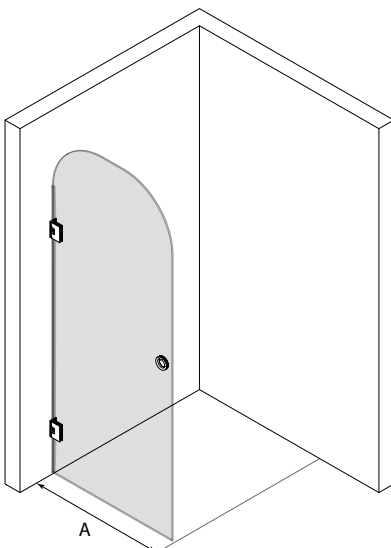

Handtagsalternativ tillgängliga.

Produktgaranti 20 år på mekaniska delar. Bräckagegaranti på glaset.

Kontrollera pris och leveranstid på vald kombination på vår hemsida.

Vetro 519

storlek (min-max)

A	Höjd
670-900	1500-2250