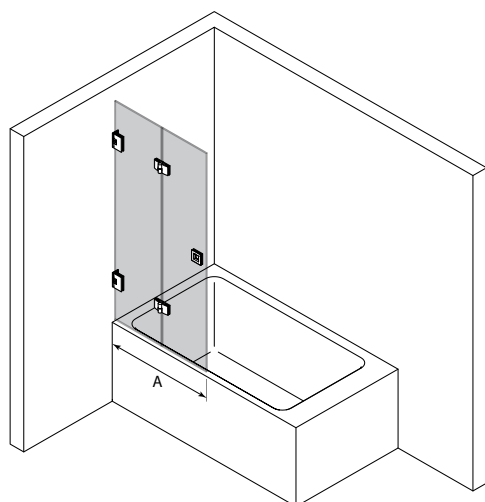

Vetro VB3

standardstorlekar

bredd
(A)
683
783
883

Höjd : 1500

Skräddarsydda mått
L1 : 400 - 1000

ramfärg R

- 2 förkromad
- 5 mässing
- 9 svart

glasfärg L

- 1 klar
- 2 rökglas
- 5 brons
- 6 satin

Handtagsalternativ tillgängliga.

Hängdhet bör anges vid beställning.

Produktgaranti 20 år på mekaniska delar. Bräckagegaranti på glaset.

Kontrollera pris och leveranstid på vald kombination på vår hemsida.