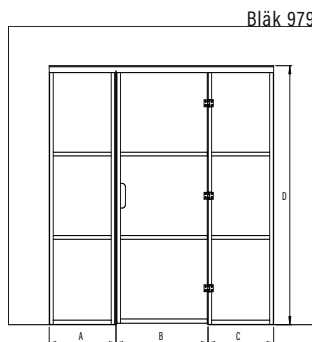

INRAMADE GLASVÄGGAR OCH -DÖRRAR MED 180 GRADERS GÅNGJÄRN

Inramade glasdörrar och -väggar med olika ram- och spröjsalternativ. Spröjsen tillverkas av aluminium. Dörren vänder 180 grader i en riktning. Öppningsriktning kan väljas vid montering.

Produkterna tillverkas enligt skräddarsydda mått. Ange monteringsöppningens mått vid beställning.

Urval av färger

ramfärg R

6 vit

9 svart

glasfärg L

1 klar

2 rökglas

4 reeded

5 brons

6 satin

Bläk 974|979|984

storlek (min-max)

A	B	C	D
250-900	300-800	250-900	1000-2250

Hängdhet bör anges vid beställning.

Produktgaranti 20 år på mekaniska delar. Bräckagegaranti på glaset.

Kontrollera pris och leveranstid på vald kombination på vår hemsida.

storlek (min-max)

A	B	C	D
250-900	600-1600	250-900	1000-2250

Hängdhet bör anges vid beställning.

Produktgaranti 20 år på mekaniska delar. Bräckagegaranti på glaset.

Kontrollera pris och leveranstid på vald kombination på vår hemsida.