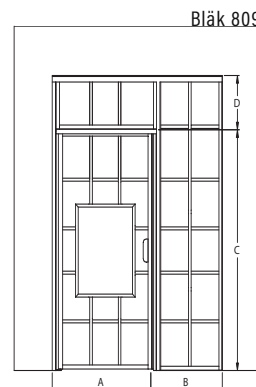

Bläk 707|708|709|809

storlek (min-max)

A	B	C	D
350-950	250-900	1000-2300	250-700

✓ Produktgaranti 20 år på mekaniska delar. Bräckagegaranti på glaset.

📦 Kontrollera pris och leveranstid på vald kombination på vår hemsida.