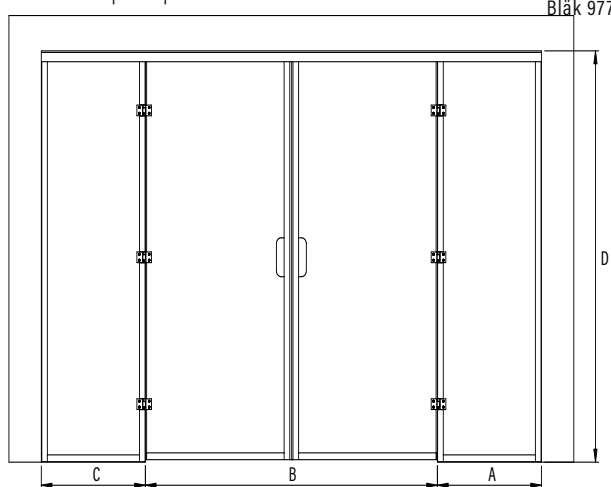

Bläk 977|982|987

storlek (min-max)

A	B	C	D
250-900	600-1600	250-900	1000-2250

Hängdhet bör anges vid beställning.

Produktgaranti 20 år på mekaniska delar. Bräckagegaranti på glaset.

Kontrollera pris och leveranstid på vald kombination på vår hemsida.