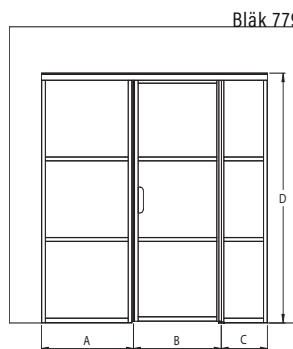

Bläk 774|779|784

storlek (min-max)

A	B	C	D
250-900	350-950	250-900	1000-2250

☒ Produktgaranti 20 år på mekaniska delar. Bräckagegaranti på glaset.

Kontrollera pris och leveranstid på vald kombination på vår hemsida.