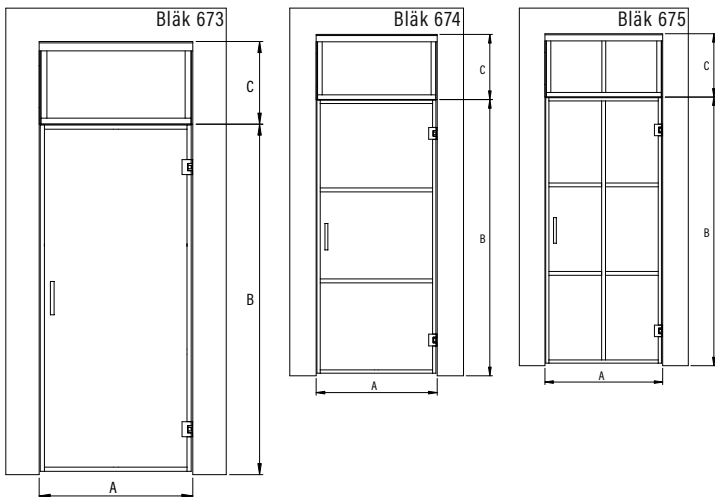

Bläk 673|674|675

storlek (min-max)

A	B	C
400-1000	1500-2300	200-500

Handtagsalternativ tillgängliga.

Produktgaranti 20 år på mekaniska delar. Bräckagegaranti på glaset.

Kontrollera pris och leveranstid på vald kombination på vår hemsida.