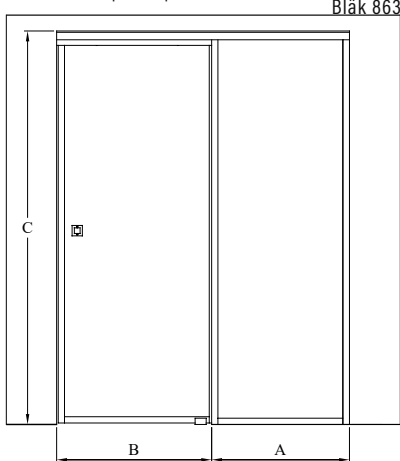

INRAMADE GLASSKJUTDÖRRAR OCH -VÄGGAR

Inramade glasskjutdörrar och -väggar med olika ram- och spröjsalternativ. Spröjsen tillverkas av aluminium. Dörrarna är överburna. Dörrarna förses med ett litet styrningsbeslag som limmas på golvet.

Produkterna tillverkas enligt skräddarsydda mått. Ange monteringsöppningens mått vid beställning.

Urval av färger

ramfärg R

● 9 svart

glasfärg L

● 1 klar

● 6 satin

Bläk 860|861|862

Bläk 860

Bläk 861

Bläk 862

storlek (min-max)

A	B
650-1000	1500-2500

Hängdhet bör anges vid beställning.

Produktgaranti 20 år på mekaniska delar. Bräckagegaranti på glaset.

Kontrollera pris och leveranstid på vald kombination på vår hemsida.

Bläk 863|864|865

Bläk 863

Bläk 864

Bläk 865

storlek (min-max)

A	B	C
600-1000	650-1000	1500-2500

Hängdhet bör anges vid beställning.

Produktgaranti 20 år på mekaniska delar. Bräckagegaranti på glaset.

Kontrollera pris och leveranstid på vald kombination på vår hemsida.

Bläk 866|867|868

Bläk 866

Bläk 867

Bläk 868

storlek (min-max)

A	B
650-1000	1500-2500

Hängdhet bör anges vid beställning.

Produktgaranti 20 år på mekaniska delar. Bräckagegaranti på glaset.

Kontrollera pris och leveranstid på vald kombination på vår hemsida.