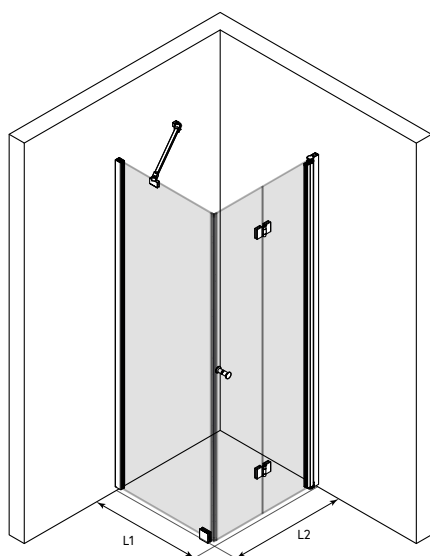

CLASSIC 146
Grå ram och klart glas

DUSCHHÖRN MED FAST VÄGG OCH VIKBAR DÖRR

Produkten passar bra till ett hörn, utanför vilket det finns en möbel på den ena sidan, och även på den andra sidan är utrymmet trångt, så att dörren kanske inte har plats att öppnas utåt. Den vikbara dörren kräver inget utrymme utanför duschutrymmet för att öppnas, utan dörren vänder sig inne i duschutrymmet så att dörrglaset viks samman i ett litet utrymme mot väggen. Den fasta väggen och dörren kan dimensioneras så att den fasta väggen skyddar möblen och dörren har samma bredd som det fria gångutrymmet.