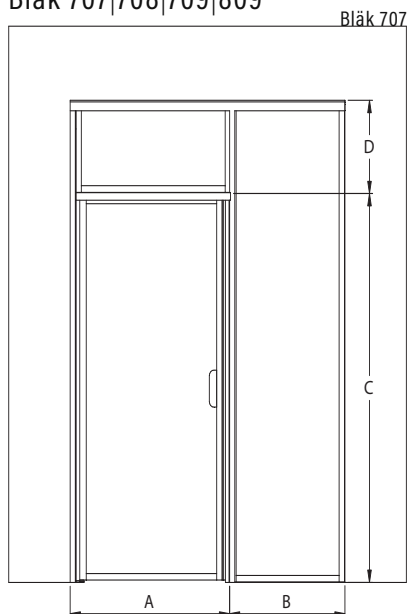

Bläk 707|708|709|809

storlek (min-max)

A	B	C	D
350-950	250-900	1000-2300	250-700

✓ Produktgaranti 20 år på mekaniska delar. Bräckagegaranti på glaset.

📦 Kontrollera pris och leveranstid på vald kombination på vår hemsida.