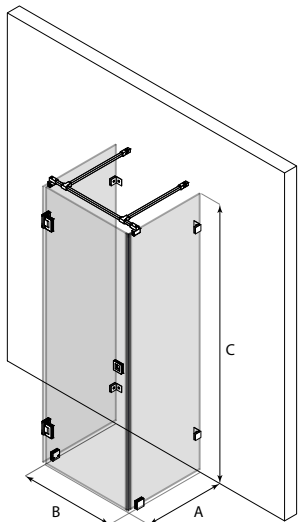

BLÄK 714

Svart ram och klart glas

VETRO 557

Mässingsfärgade beslag
och klart glas

U-FORMAD DUSCHLÖSNING

Produkten är avsedd för ett badrum där duschen är placerad mitt på en vägg och utrymmet utanför önskas skyddas från stänkvatten.