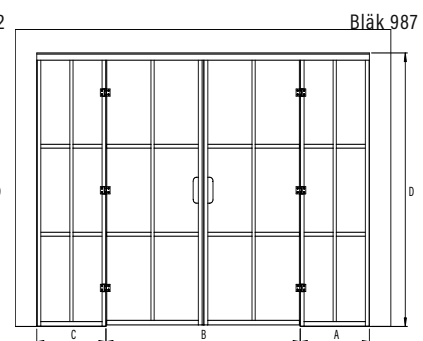

Bläk 977|982|987

storlek (min-max)

A	B	C	D
250-900	600-1600	250-900	1000-2250

Hängdhet bör anges vid beställning.

Produktgaranti 20 år på mekaniska delar. Bräckagegaranti på glaset.

Kontrollera pris och leveranstid på vald kombination på vår hemsida.