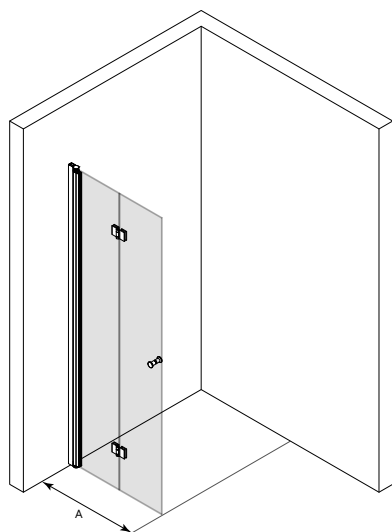

VIKBAR DUSCHVÄGG

En vikbar duschvägg skyddar utrymmet och möblerna vid duschen mot stänkatten. När duschen inte används, kan duschväggen vikas ihop i ett litet utrymme mot väggen inne i duschutrymmet.

Monteringshöjden kan väljas fritt i alla modeller. Genom att montera produkten nära golvet och fästa släptätning (standardutrustning) på glasets undersida, kan vattenflödet styras.

Classic 103

standardstorlekar

bredd

(A)

671

771

871

Skräddarsydda mått

A : 465 - 915

ramfärg R

○ 6 vit

● 8 grå

● 9 svart

glasfärg L

○ 1 klar

● 2 rökglas

Produktgaranti 5 år på mekaniska delar. Bräckagegaranti på glaset.

Kontrollera pris och leveranstid på vald kombination på vår hemsida.