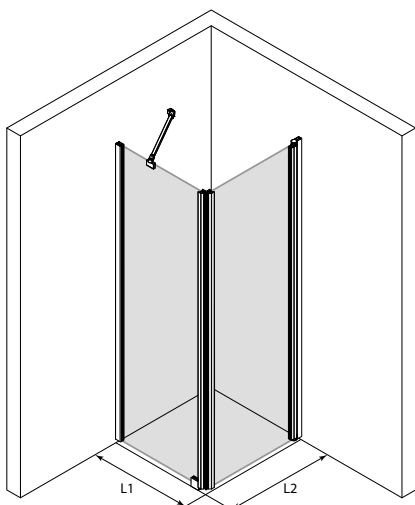

Infinia 251

standardstorlekar

bredd på den fasta sidan	bredd på den vändbara sidan
(L1)	(L2)
665	700
715	750
765	800
815	850
865	900
915	950

Skräddarsydda mått

L1 : 287 - 950 L2 : 297 - 950

ramfärg R

- 6 vit
- 7 blank
- 8 grå
- 9 svart

glasfärg L

- 1 klar
- 2 rökglas
- 3 chinchilla
- 6 satin

Produktgaranti 20 år på mekaniska delar. Bräckagegaranti på glaset.

Kontrollera pris och leveranstid på vald kombination på vår hemsida.