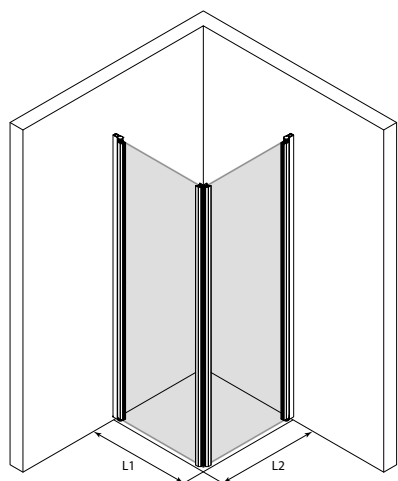

Infinia 255

standardstorlekar
bredd på den
vändbara sidan

(L1/L2)
700
750
800
850
900
950

Skräddarsydda mått
L1/L2 : 297 - 950

ramfärg R

- 6 vit
- 7 blank
- 8 grå
- 9 svart

glasfärg L

- 1 klar
- 2 rökglas
- 3 chinchilla
- 6 satin

✓ Produktgaranti 20 år på mekaniska delar. Bräckagegaranti på glaset.

📦 Kontrollera pris och leveranstid på vald kombination på vår hemsida.