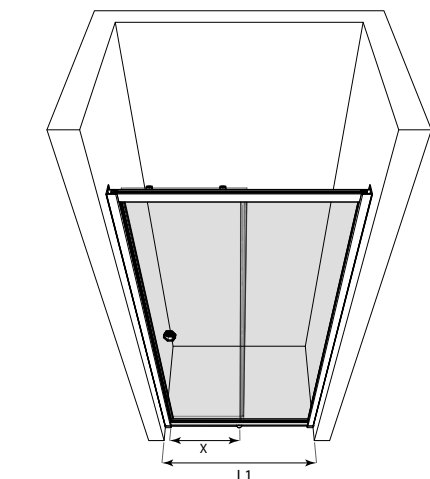

Glisse 462

standardstorlekar

bredd (L1)	passagemått (X)
875	346
975	396
1075	446
1175	496
1275	546
1375	596
1475	646
1575	696
1675	746

Skräddarsydda mått L1 : 600 - 1700

Kan monteras utan nedre glidskena i dörröppningen för hinderfri passage.

ramfärg R

- 6 vit
- 7 blank
- 8 grå
- 9 svart
- A sand
- B mocha

glasfärg L

- 1 klar
- 2 rökglas
- 3 chinchilla
- 5 brons
- 6 satin

Handtagsalternativ tillgängliga.

Hängdhet bör anges vid beställning.

Produktgaranti 20 år på mekaniska delar. Bräckagegaranti på glaset.

Kontrollera pris och leveranstid på vald kombination på vår hemsida.