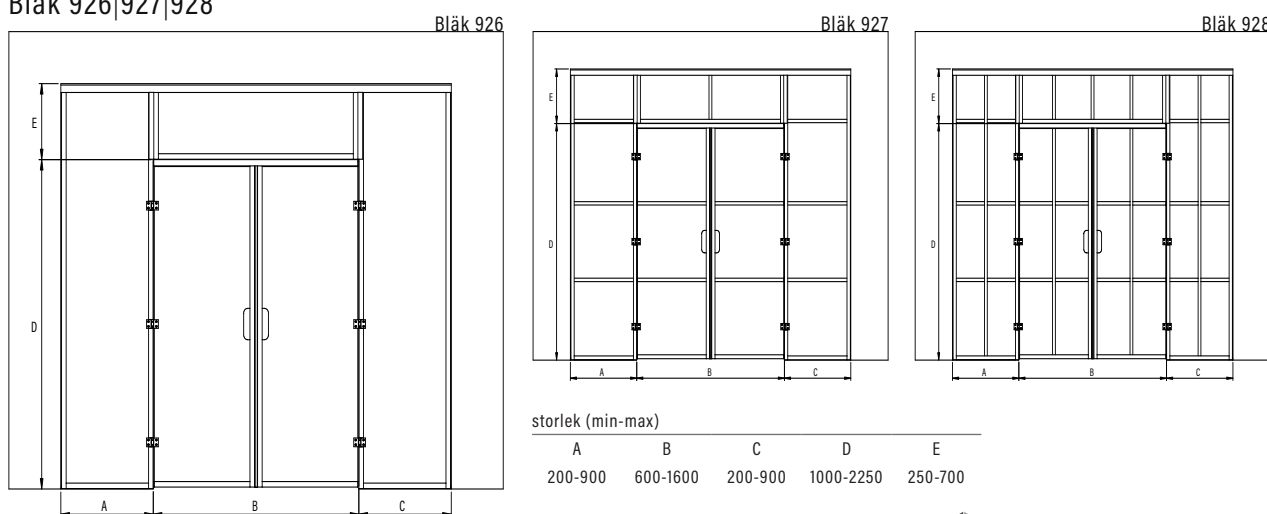

Bläk 926|927|928

storlek (min-max)

A	B	C	D	E
200-900	600-1600	200-900	1000-2250	250-700

Hängdhet bör anges vid beställning.

Produktgaranti 20 år på mekaniska delar. Bräckagegaranti på glaset.

Kontrollera pris och leveranstid på vald kombination på vår hemsida.