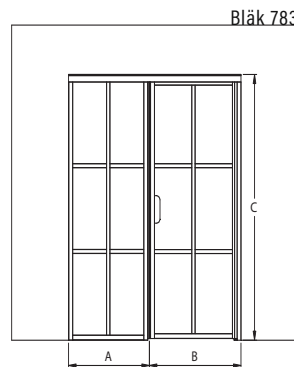

Bläk 773|778|783

storlek (min-max)

A	B	C
250-900	350-950	1000-2250

☒ Produktgaranti 20 år på mekaniska delar. Bräckagegaranti på glaset.

Kontrollera pris och leveranstid på vald kombination på vår hemsida.