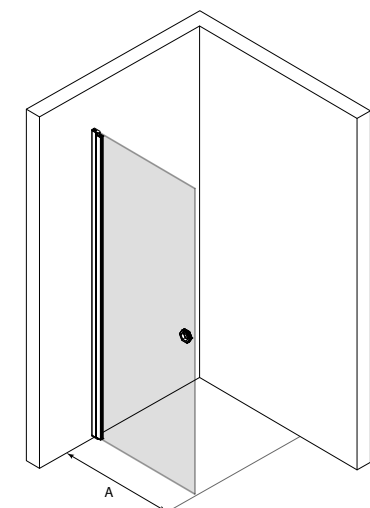

Forma 302

standardstorlekar

bredd

(A)

385

435

485

535

585

635

bredd

(A)

685

735

785

835

885

Skräddarsydda mått

A : 260 - 915

ramfärg R

○ 6 vit

● 7 blank

● 8 grå

● 9 svart

● A sand

● B mocha

glasfärg L

○ 1 klar

● 2 rökglas

● 4 reeded

● 5 brons

● 6 satin

Handtagsalternativ tillgängliga.

Produktgaranti 20 år på mekaniska delar. Bräckagegaranti på glaset.

Kontrollera pris och leveranstid på vald kombination på vår hemsida.