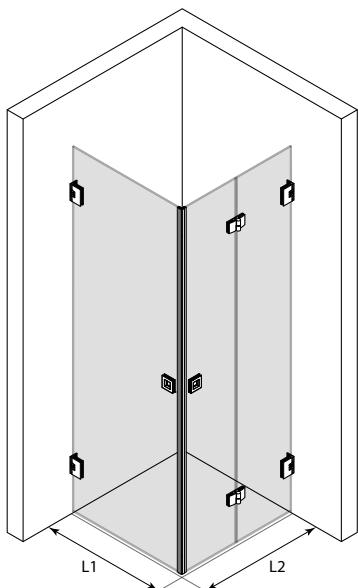

Vetro 544

standardstorlekar

bredd på den vändbara sidan	bredd på den vikbara sidan
(L1)	(L2)
702	705
802	805
902	905

Skräddarsydda mått

L1 : 223 - 1000 L2 : 423 - 1000

ramfärg R

- 2 förkromad
- 5 mässing
- 9 svart

glasfärg L

- 1 klar
- 2 rökglas
- 5 brons
- 6 satin

Handtagsalternativ tillgängliga.

Hängdhet bör anges vid beställning.

Produktgaranti 20 år på mekaniska delar. Bräckagegaranti på glaset.

Kontrollera pris och leveranstid på vald kombination på vår hemsida.