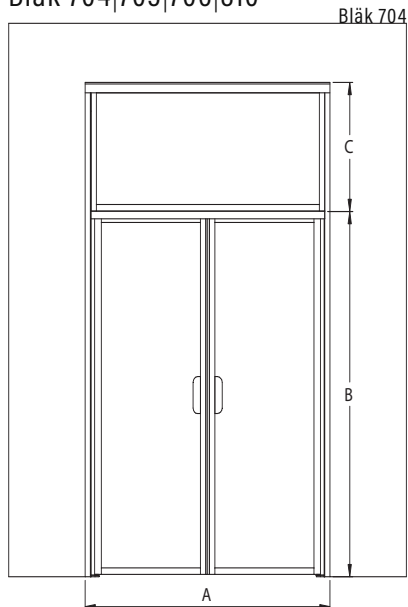

Bläk 704|705|706|810

storlek (min-max)

A	B	C
700-1900	1500-2300	250-700

✓ Produktgaranti 20 år på mekaniska delar. Bräckagegaranti på glaset.

📦 Kontrollera pris och leveranstid på vald kombination på vår hemsida.