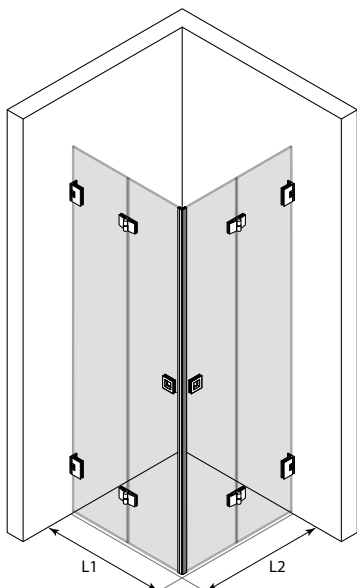

Vetro 546

standardstorlekar

bredd på den
vikbara sidan
(L1/L2)
705
805
905

Skräddarsydda mått
L1/L2 : 423 - 1000

ramfärg R

- 2 förkromad
- 5 mässing
- 9 svart

glasfärg L

- 1 klar
- 2 rökglas
- 5 brons
- 6 satin

Handtagsalternativ tillgängliga.

Hängdhet bör anges vid beställning.

Produktgaranti 20 år på mekaniska delar. Bräckagegaranti på glaset.

Kontrollera pris och leveranstid på vald kombination på vår hemsida.