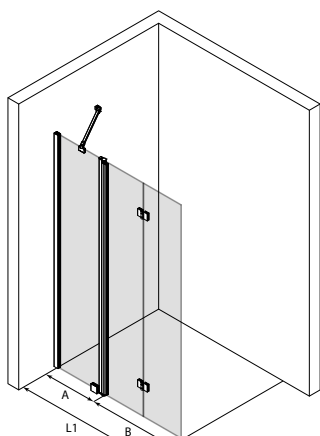

VIKBAR DUSCHVÄGG MED EN FAST DEL

Duschväggen, bestående av en fast del och av en vid den med gångjärn fäst vikbar del, skyddar utrymmet och möblerna vid duschen mot stänkvatten. Den fasta delen avgränsar effektivt vattnet, och när duschen inte används, kan den vikbara delen vikas i ett litet utrymme parallellt med väggen inne i duschutrymmet. Tack vare den fasta och den vikbara delen kan duschväggen dimensioneras även för trånga utrymmen så att den vikbara delen inte stöter ihop med övriga möbler.

Mellan glaset och golvet kan man på den fasta delen montera en sockeltätning (standardutrustning) som hindrar vatten från att leta sig ut under glaset. På undersidan av glaset på den vikbara delen kan man fästa släptätning (standardutrustning) som styr vattenflödet.

Infinia 215

standardstorlekar

bredd (L1)	fast del (A)	bredd (L1)	fast del (A)
668	267	868	317
718	267	868	367
718	317	868	417
768	267	868	467
768	317	918	267
768	367	918	317
818	267	918	367
818	317	918	417
818	367	918	467
818	417	918	517
868	267		

Skräddarsydda mått

L1 : 715 - 1900

ramfärg R

- 6 vit
- 7 blank
- 8 grå
- 9 svart

glasfärg L

- 1 klar
- 2 rökglas
- 3 chinchilla
- 6 satin

Produktgaranti 20 år på mekaniska delar. Bräckagegaranti på glaset.

Kontrollera pris och leveranstid på vald kombination på vår hemsida.