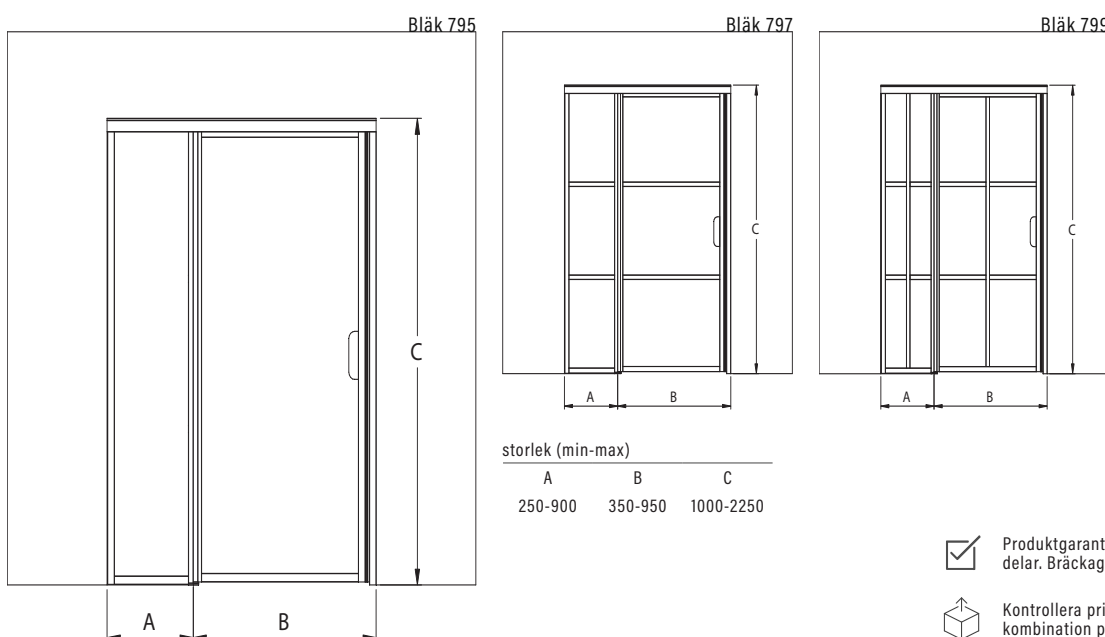

Bläk 795|797|799

☒ Produktgaranti 20 år på mekaniska delar. Bräckagegaranti på glaset.

☒ Kontrollera pris och leveranstid på vald kombination på vår hemsida.