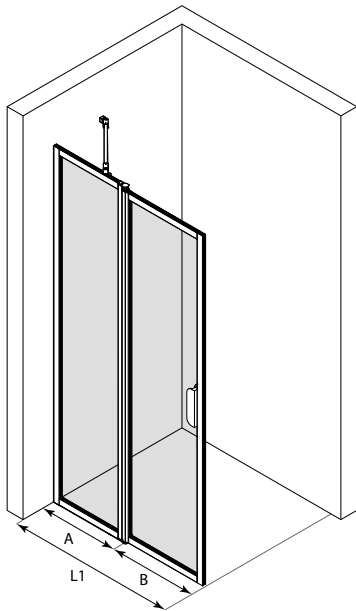

Bläk 733|736|739

standardstorlekar

bredd (L1)	fast del (A)
595	260
695	260
695	360
795	260
795	360
795	460
895	360
895	460
995	460

Skräddarsydda mått

L1 : 530 - 1900

spröjsalternativ

ramfärg R

- 6 vit
- 9 svart
- A sand
- B mocha

glasfärg L

- 1 klar
- 2 rökglas
- 4 reeded
- 5 brons
- 6 satin

Hängdhet bör anges vid beställning.

Produktgaranti 20 år på mekaniska delar. Bräckagegaranti på glaset.

Kontrollera pris och leveranstid på vald kombination på vår hemsida.