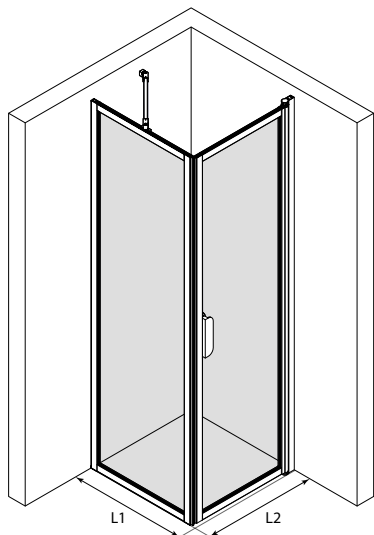

Bläk 755|760|765

standardstorlekar

bredd på den fasta sidan (L1)	bredd på den vändbara sidan (L2)
719	717
819	817
919	917

Skräddarsydda mått

L1 : 273 - 950 L2 : 303 - 950

spröjsalternativ

ramfärg R

- 6 vit
- 9 svart
- A sand
- B mocha

glasfärg L

- 1 klar
- 2 rökglas
- 4 reeded
- 5 brons
- 6 satin

Hängdhet bör anges vid beställning.

Produktgaranti 20 år på mekaniska delar. Bräckagegaranti på glaset.

Kontrollera pris och leveranstid på vald kombination på vår hemsida.