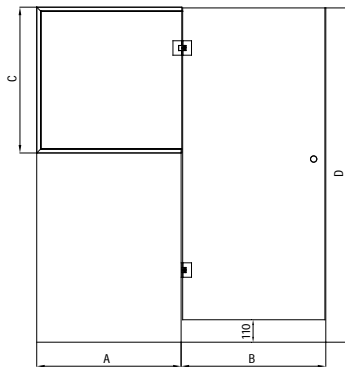

Classic 654

storlek (min-max)

A	B	C	D
200-1000	400-1000	150-1200	1800-2300

Classic 655

storlek (min-max)

A	B	C	D	E
200-1000	400-1000	150-1200	1800-2300	200-500

Handtagsalternativ tillgängliga.

Produktgaranti 5 år på mekaniska delar. Bräckagegaranti på glaset.