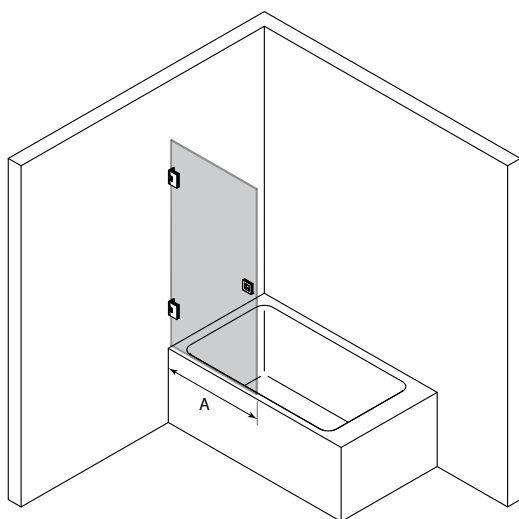

Vetro VB2

standardstorlekar

bredd
(A)
380
480
580
680
780
880

Höjd : 1500

Skräddarsydda mått
L1 : 200 - 1000

ramfärg R

- 2 förkromad
- 5 mässing
- 9 svart

glasfärg L

- 1 klar
- 2 rökglas
- 5 brons
- 6 satin

Handtagsalternativ tillgängliga.

Produktgaranti 20 år på mekaniska delar. Bräckagegaranti på glaset.

Kontrollera pris och leveranstid på vald kombination på vår hemsida.