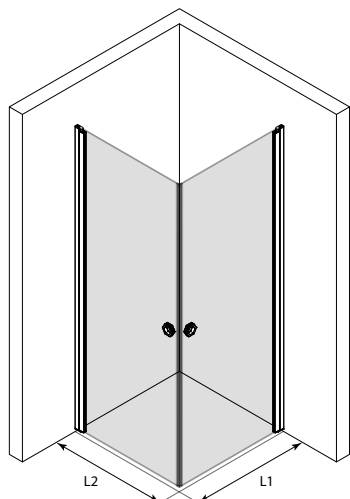

Forma 372

standardstorlekar
bredd
(L1/L2)

707
757
807
857
907

Skräddarsydda mått
L1/L2 : 283 - 950

ramfärg R

- 6 vit
- 7 blank
- 8 grå
- 9 svart
- A sand
- B mocha

glasfärg L

- 1 klar
- 2 rökglas
- 4 reeded
- 5 brons
- 6 satin

📖 Handtagsalternativ tillgängliga.

✓ Produktgaranti 20 år på mekaniska delar. Bräckagegaranti på glaset.

📦 Kontrollera pris och leveranstid på vald kombination på vår hemsida.