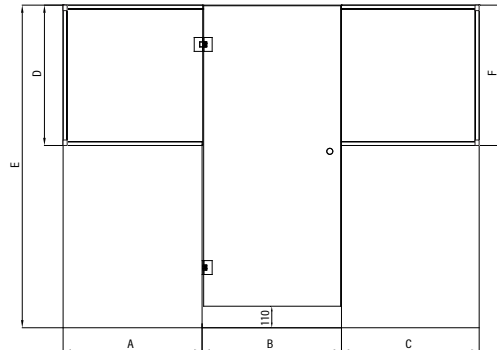

Vetro S49

storlek (min-max)

A B C D E F
200-1000 150-1000 200-1000 150-1200 1800-2300 150-1200