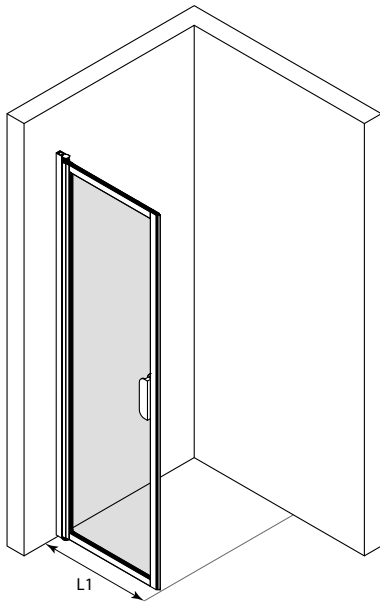

Bläk 732|735|738

standardstorlekar

bredd
(L1)
395
495
595
695
795
895

Skräddarsydda mått

A : 280 - 915

spröjsalternativ

ramfärg R

- 6 vit
- 9 svart
- A sand
- B mocha