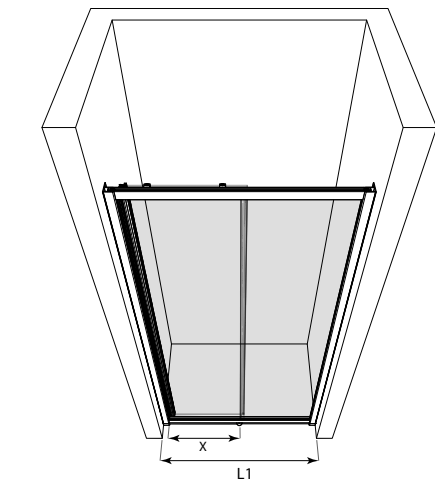

Classic 452

standardstorlekar

bredd (L1)	passagemått (X)
875	346
975	396
1075	446
1175	496
1275	546
1375	596
1475	646
1575	696
1675	746

Skräddarsydda mått L1 : 600 - 1700

Kan monteras utan nedre glidskena i dörröppningen för hinderfri passage.

ramfärg R

- 6 vit
- 7 blank
- 8 grå
- 9 svart

glasfärg L

- 1 klar
- 2 rökglas
- 3 chinchilla
- 6 satin

Hängdhet bör anges vid beställning.

Produktgaranti 5 år på mekaniska delar. Bräckagegaranti på glaset.

Kontrollera pris och leveranstid på vald kombination på vår hemsida.