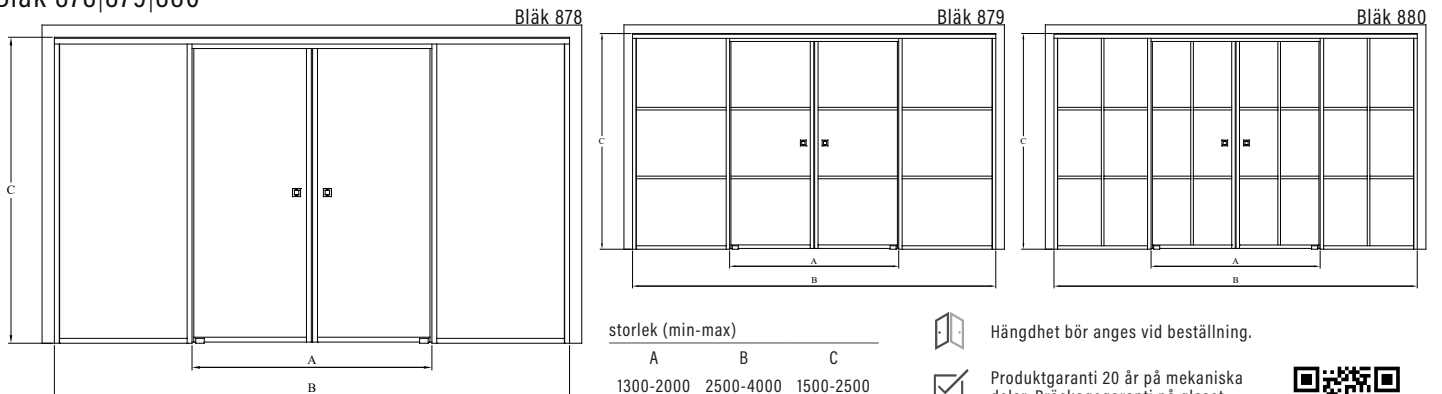

Bläk 878|879|880

storlek (min-max)

A	B	C
1300-2000	2500-4000	1500-2500

Hängdhet bör anges vid beställning.

Produktgaranti 20 år på mekaniska delar. Bräckagegaranti på glaset.

Kontrollera pris och leveranstid på vald kombination på vår hemsida.