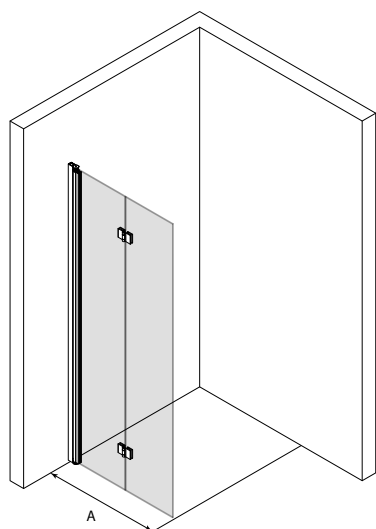

Infinia 213

standardstorlekar

bredd

(A)

461

511

561

611

661

711

761

811

861

Skräddarsydda mått

A : 465 - 915

ramfärg R

○ 6 vit

● 7 blank

● 8 grå

● 9 svart

glasfärg L

○ 1 klar

● 2 rökglas

● 3 chinchilla

● 6 satin

Produktgaranti 20 år på mekaniska delar. Bräckagegaranti på glaset.

Kontrollera pris och leveranstid på vald kombination på vår hemsida.