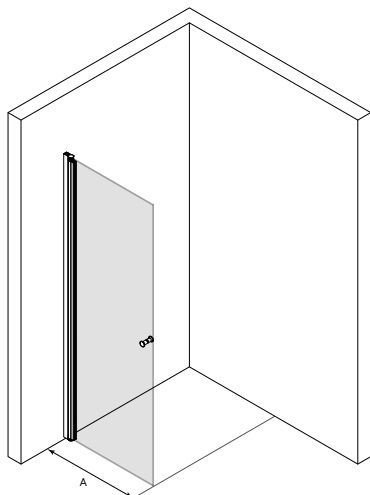

VÄNDBAR DUSCHVÄGG

Den vändbara duschväggen skyddar utrymmet och möblerna vid duschen mot stänkvatten. När duschen inte används, kan duschväggen vändas mot väggen.

Monteringshöjden kan väljas fritt i alla modeller. Genom att montera produkten nära golvet och fästa släptätning (standardutrustning) på glasets undersida, kan vattenflödet styras.

Classic 102

standardstorlekar

bredd

(A)

479

579

679

779

879

Skräddarsydda mått

A : 260 - 915

ramfärg R

○ 6 vit

● 8 grå

● 9 svart

glasfärg L

○ 1 klar

● 2 rökglas

Produktgaranti 5 år på mekaniska delar. Bräckagegaranti på glaset.

Kontrollera pris och leveranstid på vald kombination på vår hemsida.