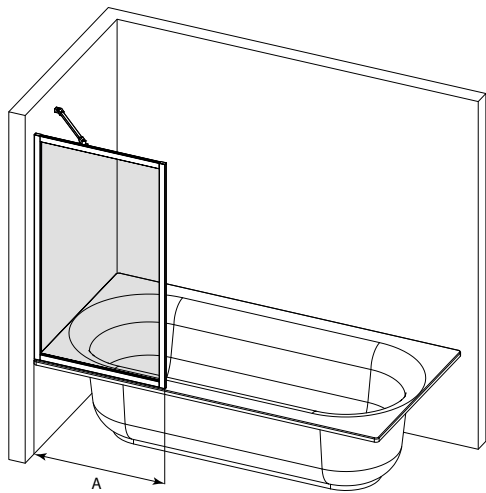

Bläk B1N|B1T|B1P

standardstorlekar

bredd

(A)

547

647

697

797

897

Höjd : 1450

ramfärg R

○ 6 vit

● 9 svart

glasfärg L

○ 1 klar

● 6 satin

Skräddarsydda mått

L1 : 250 - 1000

spröjsalternativ

new york

tokyo

paris

Produktgaranti 20 år på mekaniska delar. Bräckagegaranti på glaset.

Kontrollera pris och leveranstid på vald kombination på vår hemsida.