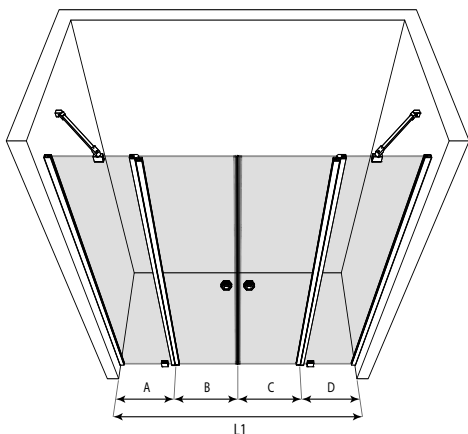

Forma 328

standardstorlekar

bredd på den fasta väggen (A/D)	bredd på den fasta väggen (A/D)	bredd på den vändbara dörren (B/C)	bredd på den vändbara dörren (B/C)
380	680	375	675
430	730	425	725
480	780	475	775
530	830	525	825
580	880	575	875
630		625	

Skräddarsydda mått

A/D : 300 - 950 B/C : 300 - 950

ramfärg R

- 6 vit
- 7 blank
- 8 grå
- 9 svart
- A sand
- B mocha

glasfärg L

- 1 klar
- 2 rökglas
- 4 reeded
- 5 brons
- 6 satin

Handtagsalternativ tillgängliga.

Produktgaranti 20 år på mekaniska delar. Bräckagegaranti på glaset.

Kontrollera pris och leveranstid på vald kombination på vår hemsida.