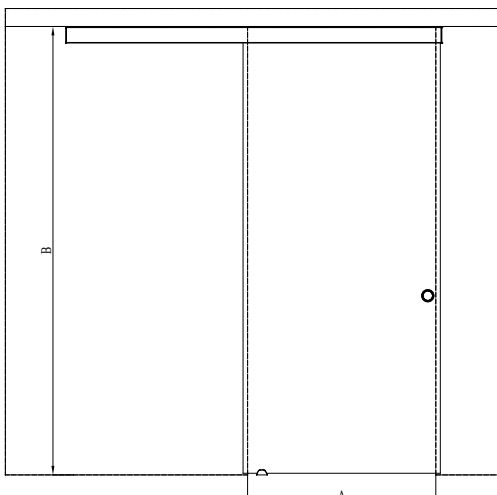

Classic 612

storlek (min-max)

A	B	C
500-1000	600-1000	1500-2500

Handtagsalternativ tillgängliga.

Produktgaranti 5 år på mekaniska delar. Bräckagegaranti på glaset.

Kontrollera pris och leveranstid på vald kombination på vår hemsida.