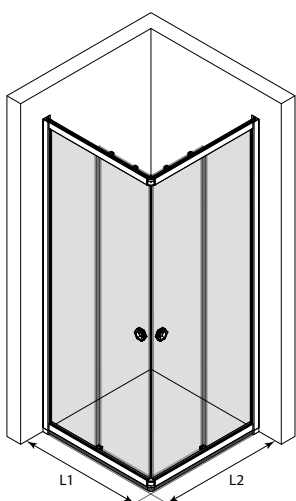

Glisse 431

standardstorlekar

bredd (L1)	bredd (L2)	passagemått X	bredd (L1)	bredd (L2)	passagemått X
688	688	356	788	838	427
688	738	356	788	888	464
688	788	393	788	938	464
688	838	393	788	988	498
688	888	433	838	838	427
688	938	433	838	888	464
688	988	476	838	938	464
738	738	356	838	988	498
738	788	393	888	888	498
738	838	393	888	938	498
738	888	433	888	988	532
738	938	433	938	938	532
738	988	476	938	988	532
788	788	427	988	988	532

Skräddarsydda mått L1/L2 : 650 - 1200

ramfärg R

- 6 vit
- 7 blank
- 8 grå
- 9 svart
- A sand
- B mocha

glasfärg L

- 1 klar
- 2 rökglas
- 3 chinchilla
- 5 brons
- 6 satin

Handtagsalternativ tillgängliga.

Hängdhet bör anges vid beställning.

Produktgaranti 20 år på mekaniska delar. Bräckagegaranti på glaset.

Kontrollera pris och leveranstid på vald kombination på vår hemsida.