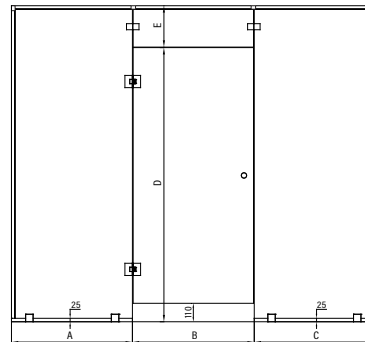

5 brons

C svart

Vetro S47

storlek (min-max)

A B C D
200-1000 400-1000 200-1000 1800-2300

Vetro S48

storlek (min-max)

A B C D E
200-1000 400-1000 200-1000 1800-2300 200-500