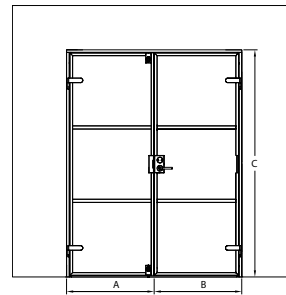

Celine M05|M06|M07|M08

Celine M05

storlek (min-max)

A	B	C
200-900	200-900	1000-2100

✓ Produktgaranti 20 år på mekaniska delar. Bräckagegaranti på glaset.

📦 Kontrollera pris och leveranstid på vald kombination på vår hemsida.

Celine M09|M10|M11

Celine M09

storlek (min-max)

A	B	C
200-900	200-900	1000-2100

✓ Produktgaranti 20 år på mekaniska delar. Bräckagegaranti på glaset.

📦 Kontrollera pris och leveranstid på vald kombination på vår hemsida.