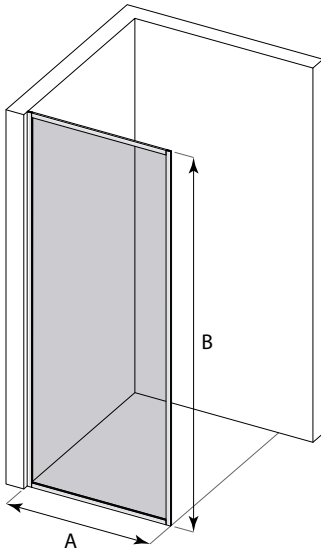

Vetro 501

storlek (min-max)

A	B
250-1200	1200-2500

ramfärg R

- 2 förkromad
- 5 mässing
- 9 svart

glasfärg L

- 1 klar
- 2 rökglas
- 5 brons
- 6 satin

Produktgaranti 20 år på mekaniska delar. Bräckagegaranti på glaset.

Kontrollera pris och leveranstid på vald kombination på vår hemsida.