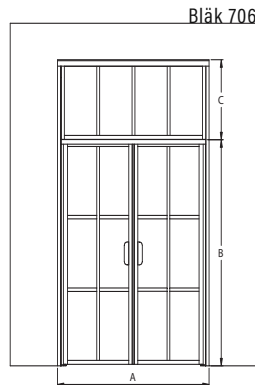

Bläk 704|705|706|810

storlek (min-max)

A	B	C
700-1900	1500-2300	250-700

✓ Produktgaranti 20 år på mekaniska delar. Bräckagegaranti på glaset.

📦 Kontrollera pris och leveranstid på vald kombination på vår hemsida.