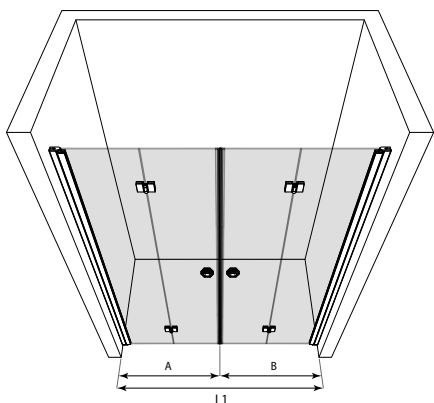

Forma 325

standardstorlekar

bredd på den vikbara dörren

(A/B)

597

647

697

747

797

847

897

Skräddarsydda mått

A/B : 487 - 915

ramfärg R

- 6 vit
- 7 blank
- 8 grå
- 9 svart
- A sand
- B mocha

glasfärg L

- 1 klar
- 2 rökglas
- 4 reeded
- 5 brons
- 6 satin

Handtagsalternativ tillgängliga.

Produktgaranti 20 år på mekaniska delar. Bräckagegaranti på glaset.

Kontrollera pris och leveranstid på vald kombination på vår hemsida.