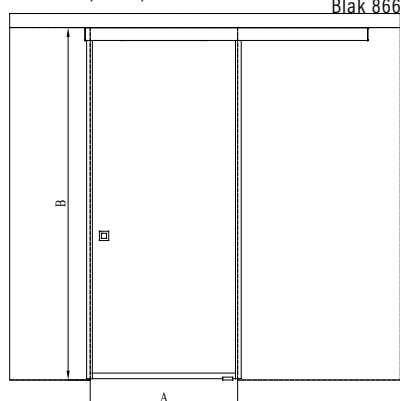

INRAMADE GLASSKJUTDÖRRAR OCH -VÄGGAR

Inramade glasskjutdörrar och -väggar med olika ram- och spröjsalternativ. Spröjsen tillverkas av aluminium. Dörrarna är överburna. Dörrarna förses med ett litet styrningsbeslag som limmas på golvet.

Produkterna tillverkas enligt skräddarsydda mått. Ange monteringsöppningens mått vid beställning.

Urval av färger

ramfärg R

● 9 svart

glasfärg L

● 1 klar

● 6 satin

Bläk 860|861|862

Bläk 860

Bläk 861

Bläk 862

storlek (min-max)

A	B
650-1000	1500-2500

Hängdhet bör anges vid beställning.

Produktgaranti 20 år på mekaniska delar. Bräckagegaranti på glaset.

Kontrollera pris och leveranstid på vald kombination på vår hemsida.

Bläk 863|864|865

Bläk 863

Bläk 864

Bläk 865

storlek (min-max)

A	B	C
600-1000	650-1000	1500-2500

Hängdhet bör anges vid beställning.

Produktgaranti 20 år på mekaniska delar. Bräckagegaranti på glaset.

Kontrollera pris och leveranstid på vald kombination på vår hemsida.

Bläk 866|867|868

Bläk 866

Bläk 867

Bläk 868

storlek (min-max)

A	B
650-1000	1500-2500

Hängdhet bör anges vid beställning.

Produktgaranti 20 år på mekaniska delar. Bräckagegaranti på glaset.

Kontrollera pris och leveranstid på vald kombination på vår hemsida.