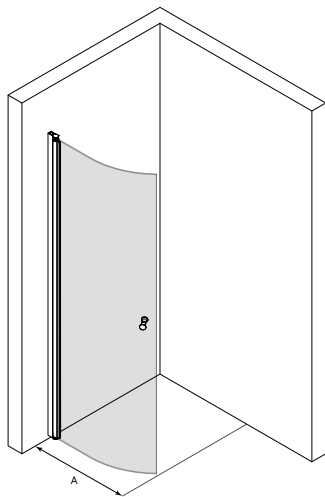

ÖVRIGA DUSCHUTRYMMESLÖSNINGAR

Utöver de modeller som angetts i katalogen har vi ett brett sortiment av övriga standardlösningar. Nedan anges några exempel.

Bekanta dig med hela sortimentet på vår hemsida eller låt oss skräddarsy en individuell lösning. Vår kundtjänst eller Design Studio hjälper gärna till att välja en lämplig standardprodukt eller planera en skräddarsydd lösning.