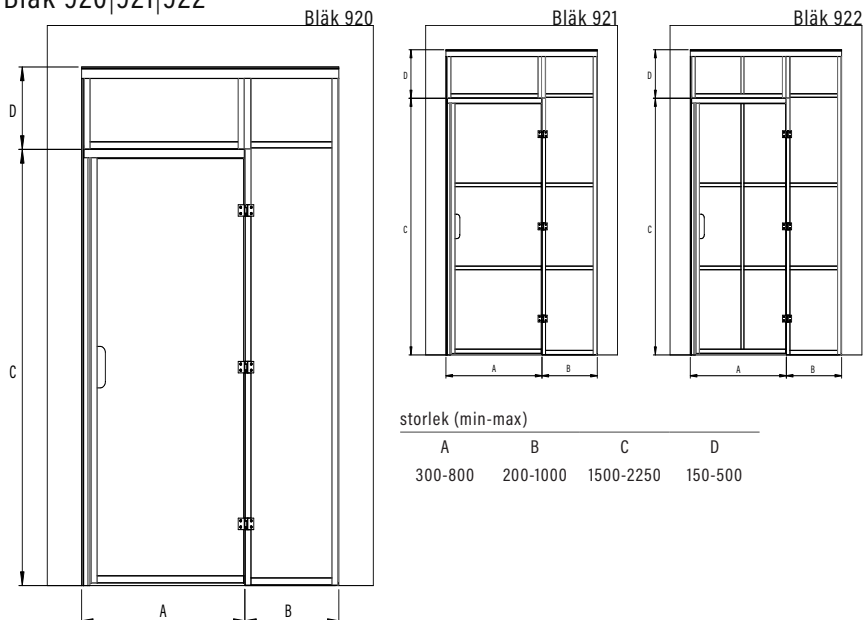

Bläk 920|921|922

storlek (min-max)

A	B	C	D
300-800	200-1000	1500-2250	150-500

Hängdhet bör anges vid beställning.

Produktgaranti 20 år på mekaniska delar. Bräckagegaranti på glaset.

Kontrollera pris och leveranstid på vald kombination på vår hemsida.