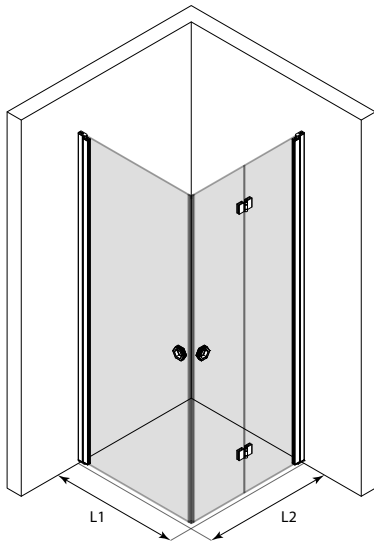

Forma 373

standardstorlekar

bredd på den vändbara sidan	bredd på den vikbara sidan
(L1)	(L2)
707	707
757	757
807	807
857	857
907	907

Skräddarsydda mått

L1 : 283 - 950 L2 : 488 - 950

ramfärg R

- 6 vit
- 7 blank
- 8 grå
- 9 svart
- A sand
- B mocha

glasfärg L

- 1 klar
- 2 rökglas
- 4 reeded
- 5 brons
- 6 satin

Handtagsalternativ tillgängliga.

Produktgaranti 20 år på mekaniska delar. Bräckagegaranti på glaset.

Kontrollera pris och leveranstid på vald kombination på vår hemsida.