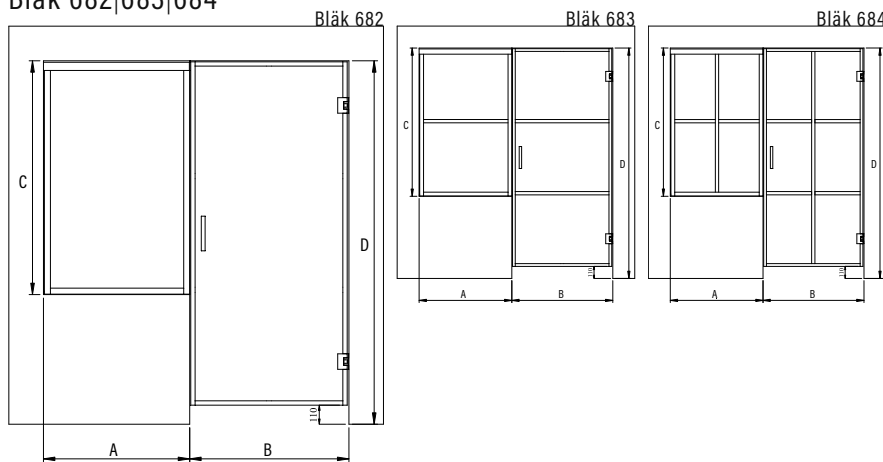

Bläk 682|683|684

storlek (min-max)

A	B	C	D
200-1000	200-1000	200-1000	1800-2300

Handtagsalternativ tillgängliga.

Produktgaranti 20 år på mekaniska delar. Bräckagegaranti på glaset.

Kontrollera pris och leveranstid på vald kombination på vår hemsida.