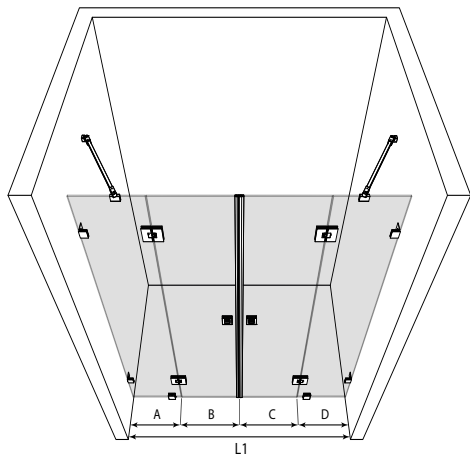

Vetro 539

standardstorlekar

bredd på den fasta väggen (A/D)	bredd på den vändbara dörren (B/C)
305	389
405	489
505	589

Skräddarsydda mått

A/D : 200 - 1000 B/C : 250 - 950

ramfärg R

- 2 förkromad
- 5 mässing
- 9 svart

glasfärg L

- 1 klar
- 2 rökglas
- 5 brons
- 6 satin

Handtagsalternativ tillgängliga.

Produktgaranti 20 år på mekaniska delar. Bräckagegaranti på glaset.

Kontrollera pris och leveranstid på vald kombination på vår hemsida.