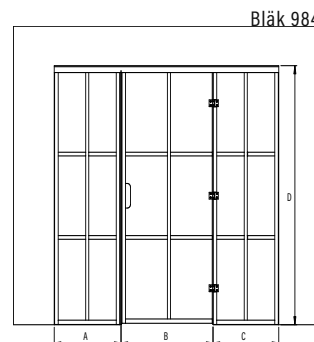

4 reeded

5 brons

6 satin

Bläk 974|979|984

storlek (min-max)

A	B	C	D
250-900	300-800	250-900	1000-2250

Hängdhet bör anges vid beställning.

Produktgaranti 20 år på mekaniska delar. Bräckagegaranti på glaset.