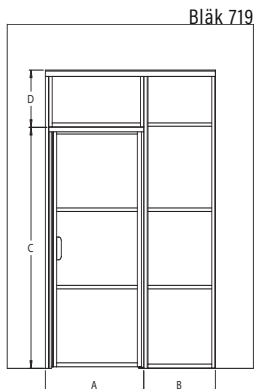

Bläk 718|719|720

storlek (min-max)

A	B	C	D
350-950	250-1000	1500-2250	150-500

✓ Produktgaranti 20 år på mekaniska delar. Bräckagegaranti på glaset.

📦 Kontrollera pris och leveranstid på vald kombination på vår hemsida.