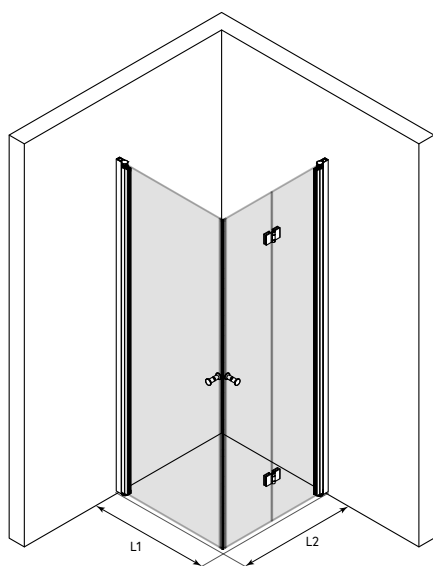

Produkten passar bra till ett hörn, där dörrarna kanske inte har plats att öppnas utåt på bägge sidorna. Den vikbara dörren kräver inget utrymme utanför duschutrymmet för att öppnas, utan dörren vänder sig inne i duschutrymmet så att dörrglaset viks samman i ett litet utrymme mot väggen. Dörrarna kan dimensioneras symmetriskt eller så att dörrarna får olika storlekar. När duschen inte används, kan dörrarna vändas mot väggen.