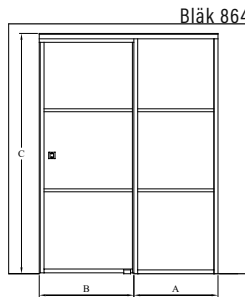

INRAMADE GLASSKJUTDÖRRAR OCH -VÄGGAR

Inramade glasskjutdörrar och -väggar med olika ram- och spröjsalternativ. Spröjsen tillverkas av aluminium. Dörrarna är överburna. Dörrarna förses med ett litet styrningsbeslag som limmas på golvet.

Produkterna tillverkas enligt skräddarsydda mått. Ange monteringsöppningens mått vid beställning.

Urval av färger

ramfärg R

● 9 svart

glasfärg L

● 1 klar

● 6 satin

Bläk 860|861|862

Bläk 860

Bläk 861

Bläk 862

storlek (min-max)

A	B
650-1000	1500-2500

Hängdhet bör anges vid beställning.

Produktgaranti 20 år på mekaniska delar. Bräckagegaranti på glaset.

Kontrollera pris och leveranstid på vald kombination på vår hemsida.

Bläk 863|864|865

Bläk 863

Bläk 864

Bläk 865

storlek (min-max)

A	B	C
600-1000	650-1000	1500-2500

Hängdhet bör anges vid beställning.

Produktgaranti 20 år på mekaniska delar. Bräckagegaranti på glaset.

Kontrollera pris och leveranstid på vald kombination på vår hemsida.

Bläk 866|867|868

Bläk 866

Bläk 867

Bläk 868

storlek (min-max)

A	B
650-1000	1500-2500

Hängdhet bör anges vid beställning.

Produktgaranti 20 år på mekaniska delar. Bräckagegaranti på glaset.

Kontrollera pris och leveranstid på vald kombination på vår hemsida.