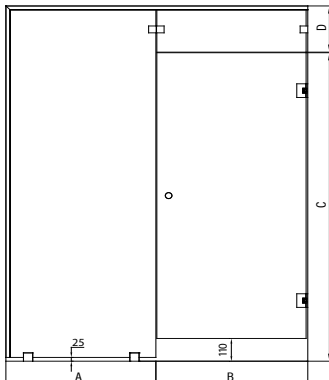

Classic 656

storlek (min-max)

A	B	C	D
200-1000	400-1000	1800-2300	200-500