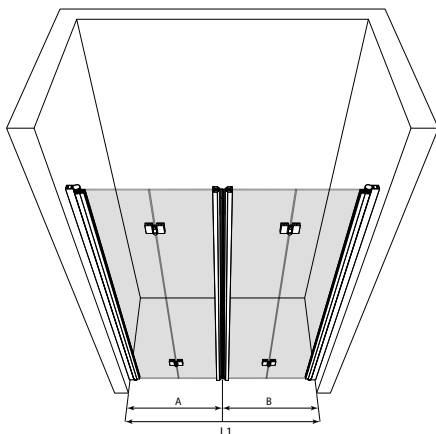

Infinia 245

standardstorlekar

bredd på den vikbara dörren

(A/B)

485

535

585

635

685

735

785

835

885

Skräddarsydda mått

A/B : 488 - 915

ramfärg R

○ 6 vit

● 7 blank

● 8 grå

● 9 svart

glasfärg L

○ 1 klar

● 2 rökglas

● 3 chinchilla

● 6 satin

Produktgaranti 20 år på mekaniska delar. Bräckagegaranti på glaset.

Kontrollera pris och leveranstid på vald kombination på vår hemsida.