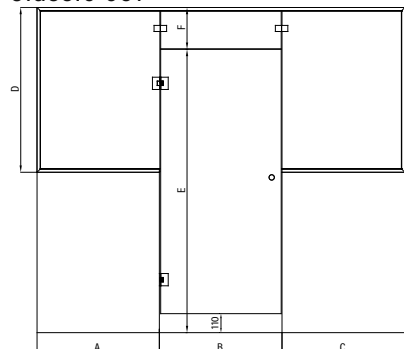

Classic 651

storlek (min-max)

A 200-1000 B 400-1000 C 200-1000 D 150-1200 E 1800-2300 F 200-500 G 150-1200

Handtagsalternativ tillgängliga.

Produktgaranti 5 år på mekaniska delar. Bräckagegaranti på glaset.

Kontrollera pris och leveranstid på vald kombination på vår hemsida.