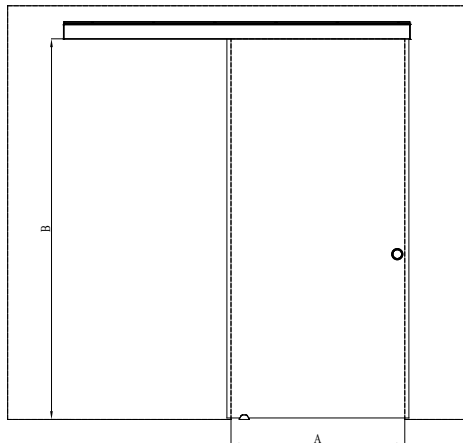

Produkterna tillverkas enligt skräddarsydda mått. Ange monteringsöppningens mått vid beställning.

Urval av färger

ramfärg R

glasfärg L

8 grå

1 klar

9 svart

6 satin