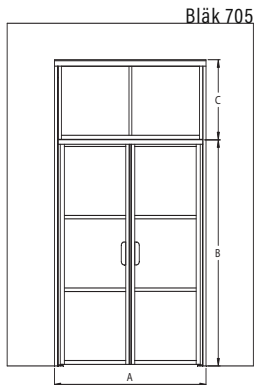

Bläk 704|705|706|810

storlek (min-max)

A	B	C
700-1900	1500-2300	250-700

✓ Produktgaranti 20 år på mekaniska delar. Bräckagegaranti på glaset.

📦 Kontrollera pris och leveranstid på vald kombination på vår hemsida.