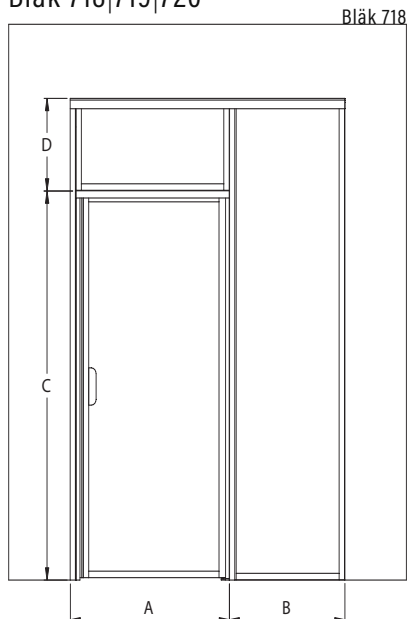

Bläk 718|719|720

storlek (min-max)

A	B	C	D
350-950	250-1000	1500-2250	150-500

✓ Produktgaranti 20 år på mekaniska delar. Bräckagegaranti på glaset.

📦 Kontrollera pris och leveranstid på vald kombination på vår hemsida.