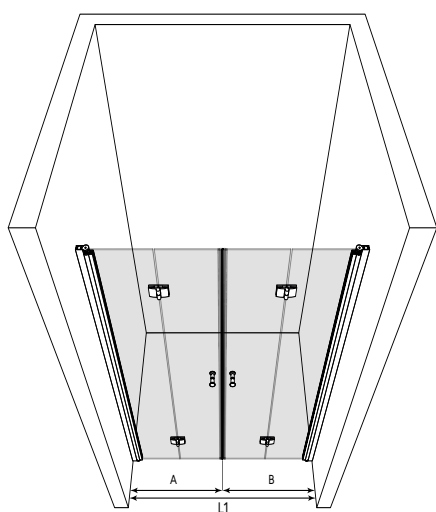

Classic 145

standardstorlekar

bredd på den vikbara dörren

(A/B)

683

783

883

Skräddarsydda mått