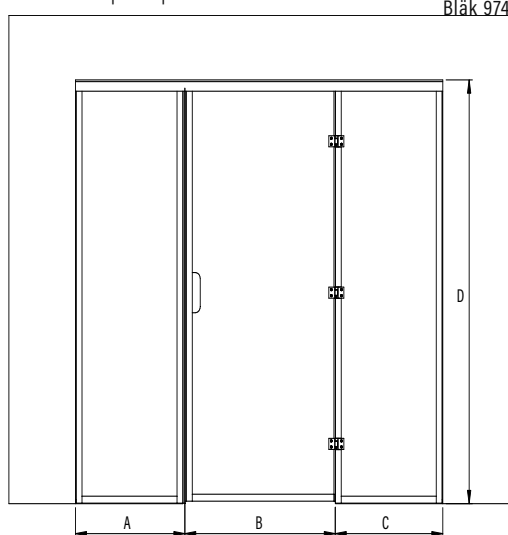

INRAMADE GLASVÄGGAR OCH -DÖRRAR MED 180 GRADERS GÅNGJÄRN

Inramade glasdörrar och -väggar med olika ram- och spröjsalternativ. Spröjsen tillverkas av aluminium. Dörren vänder 180 grader i en riktning. Öppningsriktning kan väljas vid montering.

Produkterna tillverkas enligt skräddarsydda mått. Ange monteringsöppningens mått vid beställning.

Urval av färger

ramfärg R

6 vit

9 svart

glasfärg L

1 klar

2 rökglas

4 reeded

5 brons

6 satin

Bläk 974|979|984

storlek (min-max)

A	B	C	D
250-900	300-800	250-900	1000-2250

Hängdhet bör anges vid beställning.

Produktgaranti 20 år på mekaniska delar. Bräckagegaranti på glaset.

Kontrollera pris och leveranstid på vald kombination på vår hemsida.