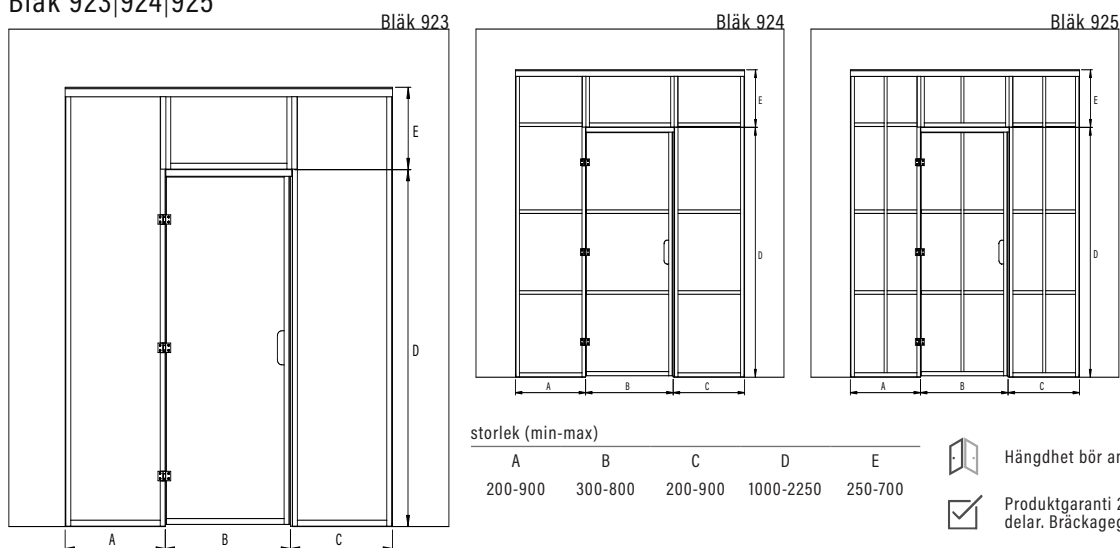

Bläk 923|924|925

storlek (min-max)

A	B	C	D	E
200-900	300-800	200-900	1000-2250	250-700

Hängdhet bör anges vid beställning.

Produktgaranti 20 år på mekaniska delar. Bräckagegaranti på glaset.

Kontrollera pris och leveranstid på vald kombination på vår hemsida.