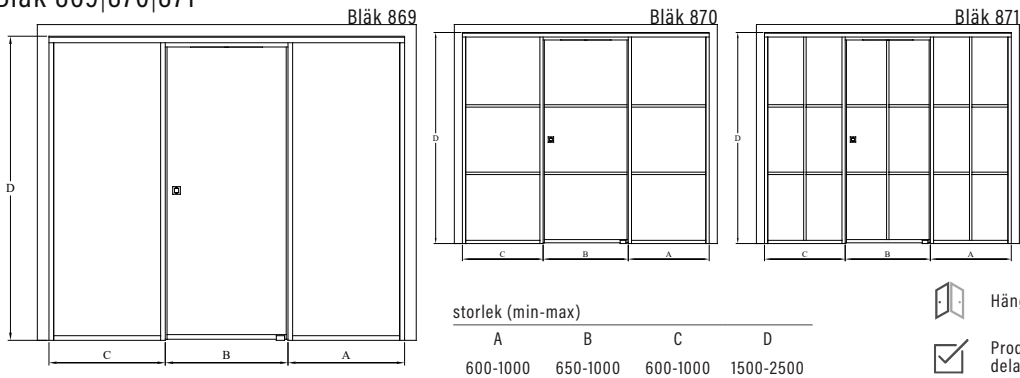

Bläk 869|870|871

storlek (min-max)

A	B	C	D
600-1000	650-1000	600-1000	1500-2500

Hängdhet bör anges vid beställning.

Produktgaranti 20 år på mekaniska delar. Bräckagegaranti på glaset.

Kontrollera pris och leveranstid på vald kombination på vår hemsida.