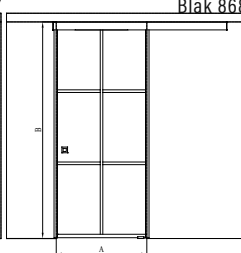

Bläk 868

storlek (min-max)

A	B
650-1000	1500-2500

Hängdhet bör anges vid beställning.

Produktgaranti 20 år på mekaniska delar. Bräckagegaranti på glaset.

Kontrollera pris och leveranstid på vald kombination på vår hemsida.