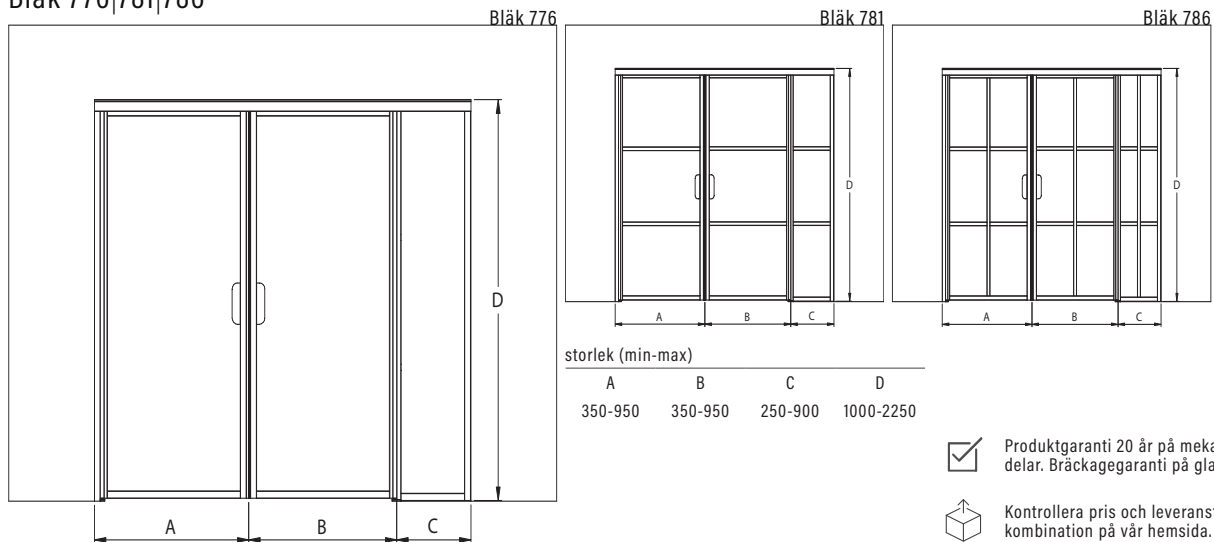

Bläk 776|781|786