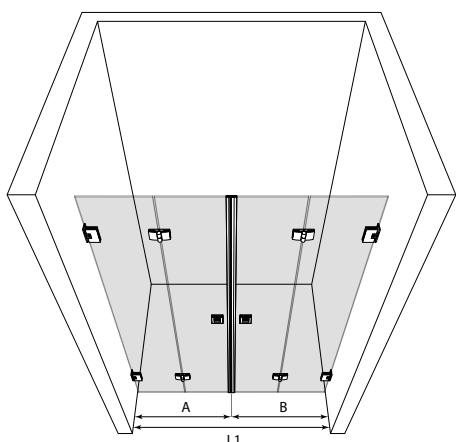

Vetro 537

standardstorlekar

bredd på den vikbara dörren

(A/B)

696

796

896

Skräddarsydda mått

A/B : 413 - 1000

ramfärg R

- 2 förkromad
- 5 mässing
- 9 svart

glasfärg L

- 1 klar
- 2 rökglas
- 5 brons
- 6 satin

Handtagsalternativ tillgängliga.

Hängdhet bör anges vid beställning.

Produktgaranti 20 år på mekaniska delar. Bräckagegaranti på glaset.

Kontrollera pris och leveranstid på vald kombination på vår hemsida.