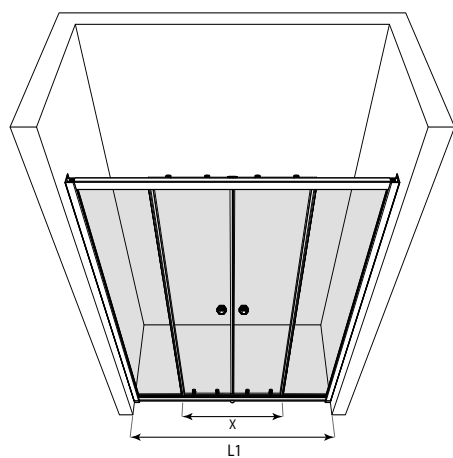

Glisse 464

standardstorlekar

bredd (L1)	passagemått X
1380	536
1480	598
1580	636
1680	698
1780	736
1880	798
1980	836
2080	898
2180	936
2280	998

Skräddarsydda mått L1 : 1100 - 2300

Kan monteras utan nedre glidskena i dörröppningen för hinderfri passage.

ramfärg R

- 6 vit
- 7 blank
- 8 grå
- 9 svart
- A sand
- B mocha

glasfärg L

- 1 klar
- 2 rökglas
- 3 chinchilla
- 5 brons
- 6 satin

Handtagsalternativ tillgängliga.

Hängdhet bör anges vid beställning.

Produktgaranti 20 år på mekaniska delar. Bräckagegaranti på glaset.

Kontrollera pris och leveranstid på vald kombination på vår hemsida.