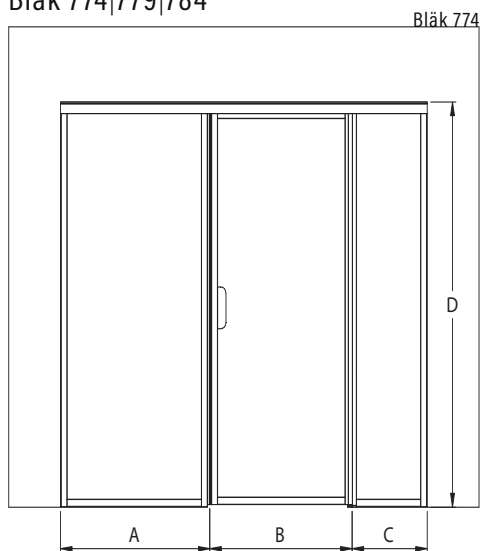

Bläk 774|779|784

storlek (min-max)

A	B	C	D
250-900	350-950	250-900	1000-2250

☒ Produktgaranti 20 år på mekaniska delar. Bräckagegaranti på glaset.

Kontrollera pris och leveranstid på vald kombination på vår hemsida.