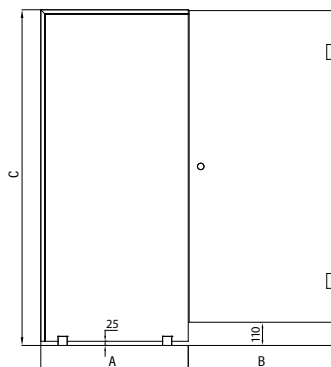

Classic 657

storlek (min-max)

A	B	C
200-1000	400-1000	1800-2300

Handtagsalternativ tillgängliga.

Produktgaranti 5 år på mekaniska delar. Bräckagegaranti på glaset.

Kontrollera pris och leveranstid på vald kombination på vår hemsida.