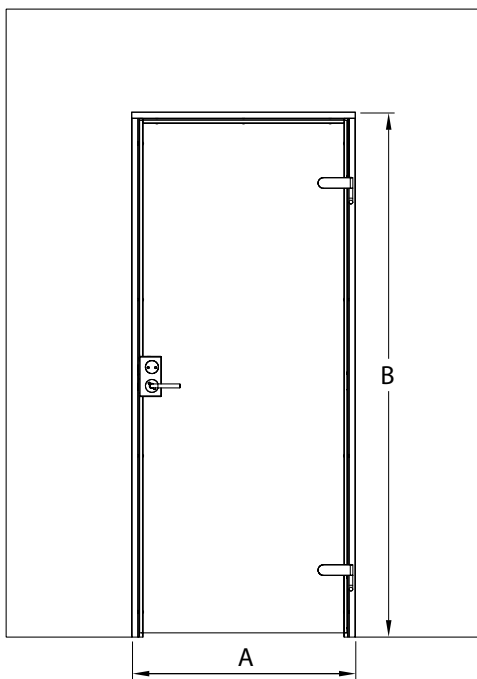

Celine M02

Celine M03

Celine M04

Celine M01

storlek (min-max)

A	B
400-900	1000-2100

 Hängdhet bör anges vid beställning.

 Produktgaranti 20 år på mekaniska delar. Bräckagegaranti på glaset.