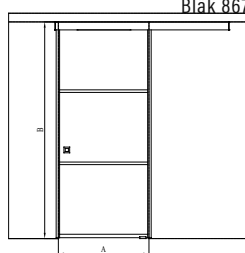

INRAMADE GLASSKJUTDÖRRAR OCH -VÄGGAR

Inramade glasskjutdörrar och -väggar med olika ram- och spröjsalternativ. Spröjsen tillverkas av aluminium. Dörrarna är överburna. Dörrarna förses med ett litet styrningsbeslag som limmas på golvet.

Produkterna tillverkas enligt skräddarsydda mått. Ange monteringsöppningens mått vid beställning.

Urval av färger

ramfärg R

● 9 svart

glasfärg L

● 1 klar

● 6 satin

Bläk 860|861|862

Bläk 860

Bläk 861

Bläk 862

storlek (min-max)

A	B
650-1000	1500-2500

Hängdhet bör anges vid beställning.

Produktgaranti 20 år på mekaniska delar. Bräckagegaranti på glaset.

Kontrollera pris och leveranstid på vald kombination på vår hemsida.

Bläk 863|864|865

Bläk 863

Bläk 864

Bläk 865

storlek (min-max)

A	B	C
600-1000	650-1000	1500-2500

Hängdhet bör anges vid beställning.

Produktgaranti 20 år på mekaniska delar. Bräckagegaranti på glaset.

Kontrollera pris och leveranstid på vald kombination på vår hemsida.

Bläk 866|867|868

Bläk 866

Bläk 867

Bläk 868

storlek (min-max)

A	B
650-1000	1500-2500

Hängdhet bör anges vid beställning.

Produktgaranti 20 år på mekaniska delar. Bräckagegaranti på glaset.

Kontrollera pris och leveranstid på vald kombination på vår hemsida.