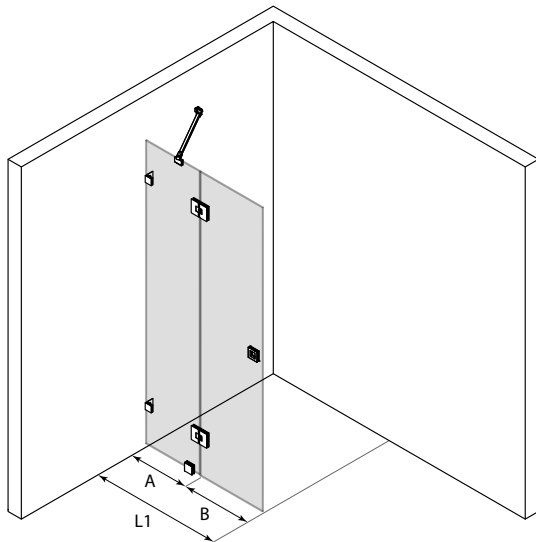

Vetro 514

standardstorlekar

bredd (L1)	fast del (A)
681	305
781	305
781	405
881	305
881	405
881	505
981	405
981	505
1081	505

Skräddarsydda mått

L1 : 600 - 1900

ramfärg R

- 2 förkromad
- 5 mässing
- 9 svart

glasfärg L