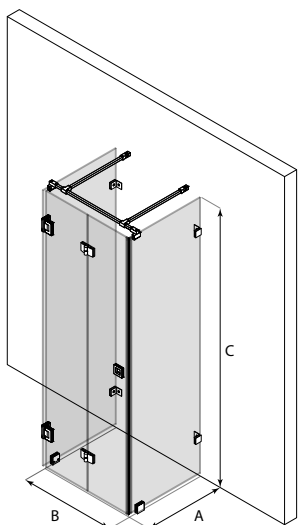

Vetro 561

storlek (min-max)		
A	B	C
500-1000	500-1000	1800-2250

ramfärg R

- 2 förkromad

glasfärg L

- 1 klar
- 2 rökglas
- 5 brons

Handtagsalternativ tillgängliga.

Hängdhet bör anges vid beställning.

Produktgaranti 20 år på mekaniska delar. Bräckagegaranti på glaset.

Kontrollera pris och leveranstid på vald kombination på vår hemsida.