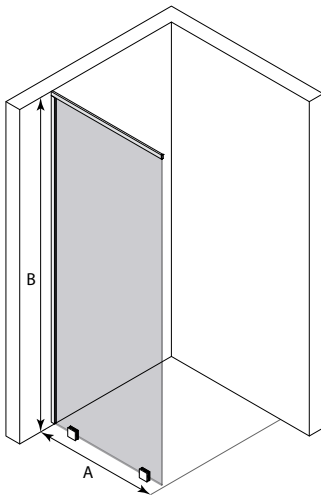

Vetro 502

storlek (min-max)

A	B
250-1200	1200-2500

ramfärg R

- 2 förkromad
- 5 mässing
- 9 svart

glasfärg L

- 1 klar
- 2 rökglas
- 5 brons
- 6 satin

Produktgaranti 20 år på mekaniska delar. Bräckagegaranti på glaset.

Kontrollera pris och leveranstid på vald kombination på vår hemsida.