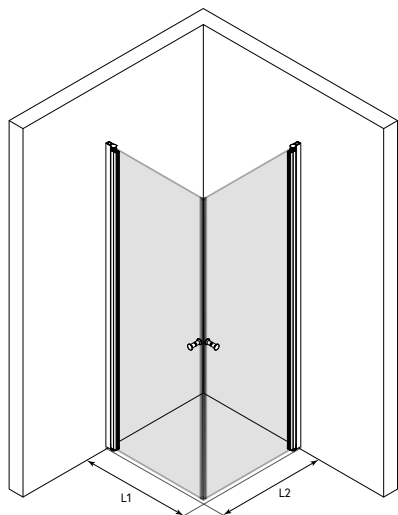

Duschhörnet består av två vändbara dörrar. Produkten passar bra till ett hörn, där det finns plats för att öppna dörrarna, antingen innanför eller utanför duschutrymmet. Dörrarna kan dimensioneras symmetriskt eller så att dörrarna får olika storlekar. När duschen inte används, kan dörrarna vikas mot väggarna.