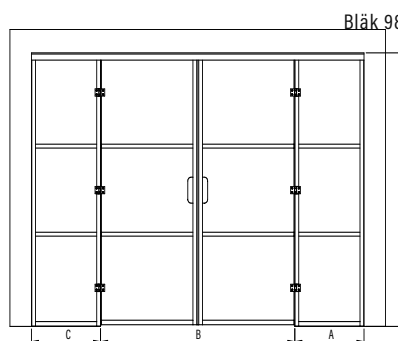

Bläk 977|982|987

storlek (min-max)

A	B	C	D
250-900	600-1600	250-900	1000-2250

Hängdhet bör anges vid beställning.

Produktgaranti 20 år på mekaniska delar. Bräckagegaranti på glaset.

Kontrollera pris och leveranstid på vald kombination på vår hemsida.