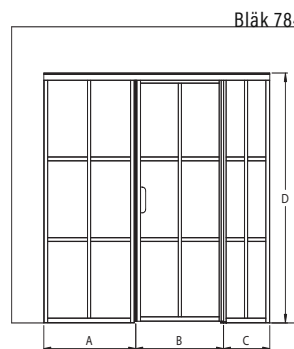

Bläk 774|779|784

storlek (min-max)

A	B	C	D
250-900	350-950	250-900	1000-2250

☒ Produktgaranti 20 år på mekaniska delar. Bräckagegaranti på glaset.

Kontrollera pris och leveranstid på vald kombination på vår hemsida.