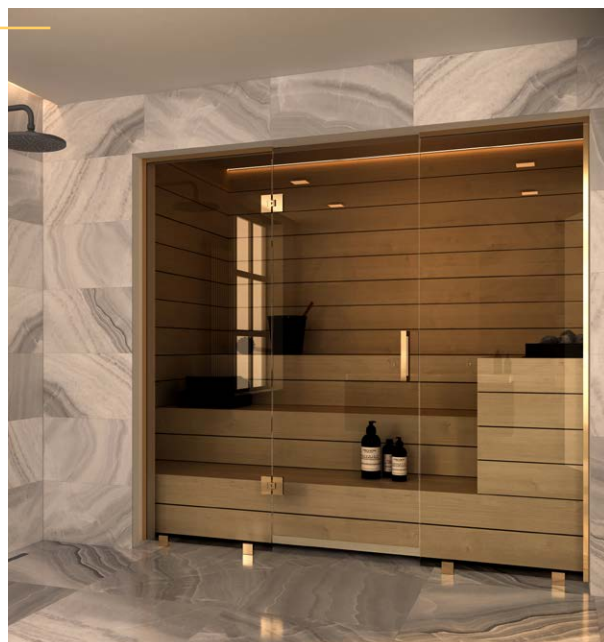

VETRO

Bastu glasväggar och -dörrar som tilltalar inredaren med sinne för stil och detaljer.

Serien innehåller fasta paneler och dörrar med eller utan överfönster. Seriens dörrar kan fästas i utrymmets vägg eller intill-liggande fast panel. Lister av rostfritt stål levereras färdigt precisionskapade och monteras med hjälp av skarvstycken som ger produkten ett fulländat intryck.

Serien tillverkas alltid i skräddarsydda mått. Vid beställning bör monteringsöppningens exakta mått anges. Om dörrpanelen överskrider 1,7 m², förses den med ett tredje gångjärn.

Dörrar har som standard knopphandtag, men även olika hålhandtag och kort eller långt trä- eller metallhandtag finns tillgängliga.