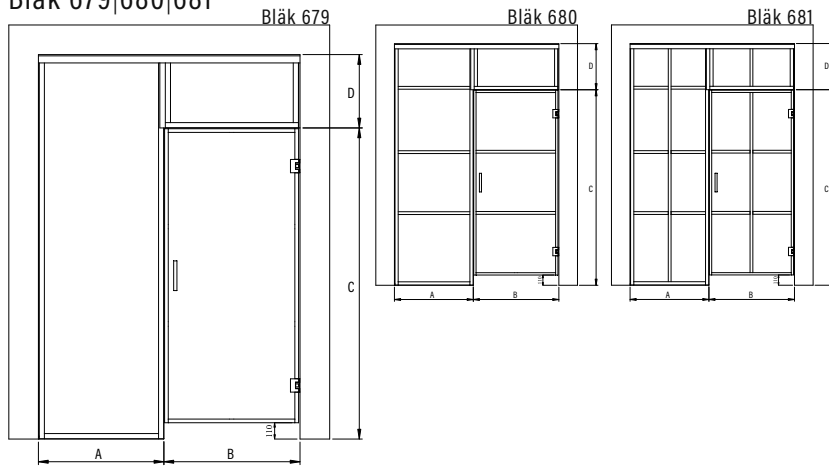

Bläk 679|680|681

storlek (min-max)

A	B	C	D
200-1000	200-1000	1500-2300	200-500

Handtagsalternativ tillgängliga.

Produktgaranti 20 år på mekaniska delar. Bräckagegaranti på glaset.

Kontrollera pris och leveranstid på vald kombination på vår hemsida.