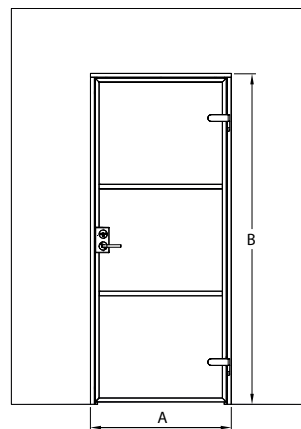

Celine M02

Celine M03

Celine M04

Celine M01

storlek (min-max)

A	B
400-900	1000-2100

 Hängdhet bör anges vid beställning.

 Produktgaranti 20 år på mekaniska delar. Bräckagegaranti på glaset.