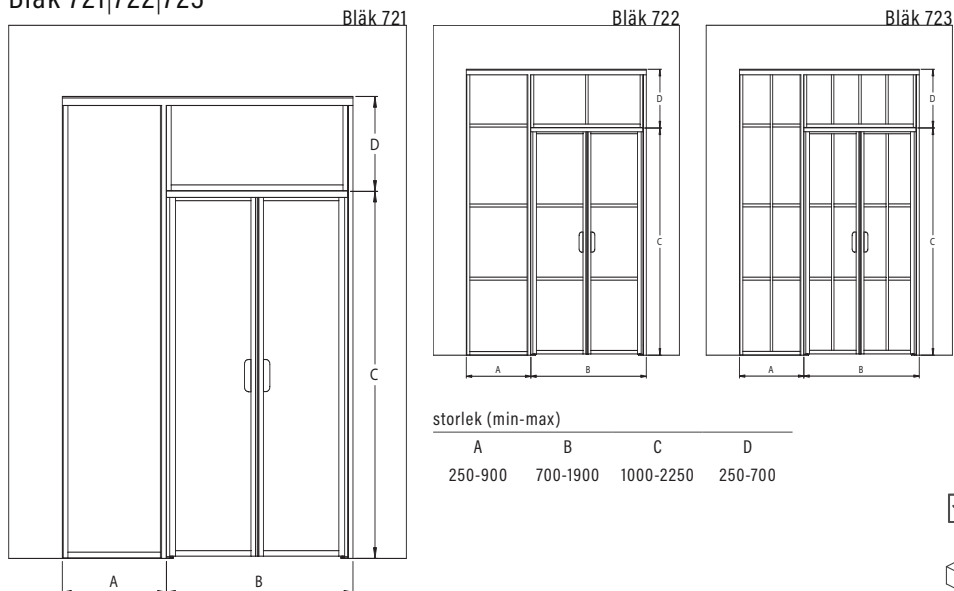

Bläk 721|722|723

storlek (min-max)

A	B	C	D
250-900	700-1900	1000-2250	250-700

☒ Produktgaranti 20 år på mekaniska delar. Bräckagegaranti på glaset.

Kontrollera pris och leveranstid på vald kombination på vår hemsida.