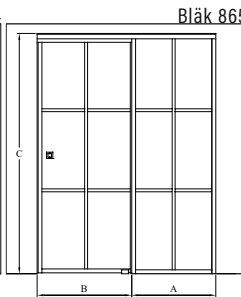

Bläk 865

storlek (min-max)

A	B	C
600-1000	650-1000	1500-2500

Hängdhet bör anges vid beställning.

Produktgaranti 20 år på mekaniska delar. Bräckagegaranti på glaset.

Kontrollera pris och leveranstid på vald kombination på vår hemsida.

Bläk 866|867|868