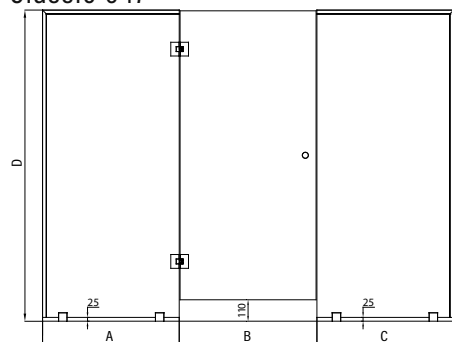

BASTU GLASVÄGGAR OCH DÖRRAR MED ALUMINIUMPROFIL

Brett urval av glasväggar och -dörrar med aluminiumprofil.

Produktseriens ramprofiler tillverkas i aluminium och precisionskapas i samband med montering. Beroende på modell sker nedre fäste antingen med golvbeslag eller profil.

Det finns flera handtag att välja på: standard knopp-handtag eller hållhandtag, kort eller långt trähandtag eller kort eller långt metallhandtag. Om dörren överskrider 1,7 m² bör dörren förses med ett tredje gångjärn.

Urval av färger

ramfärg R

glasfärg L

● 2 förkromad

● 1 klar

● 9 svart

● 2 rökglas

Classic 647

storlek (min-max)

A 200-1000 B 400-1000 C 200-1000 D 1800-2300