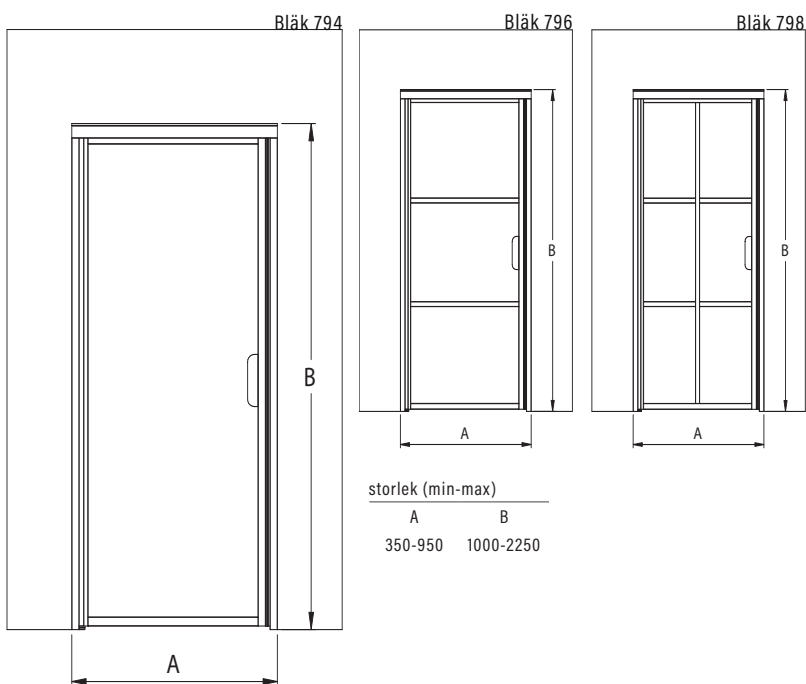

Bläk 794|796|798

☒ Produktgaranti 20 år på mekaniska delar. Bräckagegaranti på glaset.

☒ Kontrollera pris och leveranstid på vald kombination på vår hemsida.