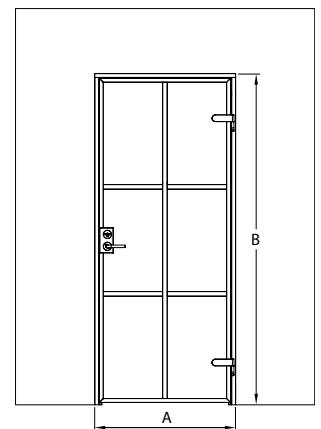

Celine M02

Celine M03

Celine M04

Celine M01

storlek (min-max)

A	B
400-900	1000-2100

 Hängdhet bör anges vid beställning.

 Produktgaranti 20 år på mekaniska delar. Bräckagegaranti på glaset.