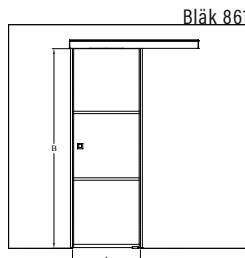

INRAMADE GLASSKJUTDÖRRAR OCH -VÄGGAR

Inramade glasskjutdörrar och -väggar med olika ram- och spröjsalternativ. Spröjsen tillverkas av aluminium. Dörrarna är överburna. Dörrarna förses med ett litet styrningsbeslag som limmas på golvet.

Produkterna tillverkas enligt skräddarsydda mått. Ange monteringsöppningens mått vid beställning.

Urval av färger

ramfärg R

● 9 svart

glasfärg L

● 1 klar

● 6 satin

Bläk 860|861|862

Bläk 860

Bläk 861

Bläk 862

storlek (min-max)

A	B
650-1000	1500-2500

Hängdhet bör anges vid beställning.

Produktgaranti 20 år på mekaniska delar. Bräckagegaranti på glaset.

Kontrollera pris och leveranstid på vald kombination på vår hemsida.

Bläk 863|864|865

Bläk 863

Bläk 864

Bläk 865

storlek (min-max)

A	B	C
600-1000	650-1000	1500-2500

Hängdhet bör anges vid beställning.

Produktgaranti 20 år på mekaniska delar. Bräckagegaranti på glaset.

Kontrollera pris och leveranstid på vald kombination på vår hemsida.

Bläk 866|867|868

Bläk 866

Bläk 867

Bläk 868

storlek (min-max)

A	B
650-1000	1500-2500

Hängdhet bör anges vid beställning.

Produktgaranti 20 år på mekaniska delar. Bräckagegaranti på glaset.

Kontrollera pris och leveranstid på vald kombination på vår hemsida.