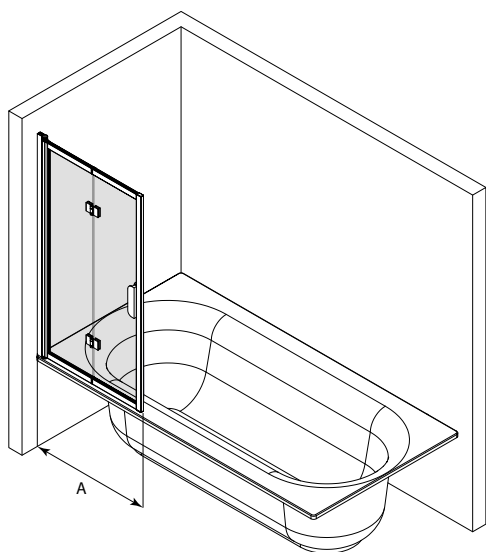

Bläk B3N|B3T

standardstorlekar

bredd

(A)

680

780

880

Höjd : 1450

ramfärg R

○ 6 vit

● 9 svart

glasfärg L

○ 1 klar

● 6 satin

Skräddarsydda mått

L1 : 490 - 1000

spröjsalternativ

new york

tokyo

Produktgaranti 20 år på mekaniska delar. Bräckagegaranti på glaset.

Kontrollera pris och leveranstid på vald kombination på vår hemsida.