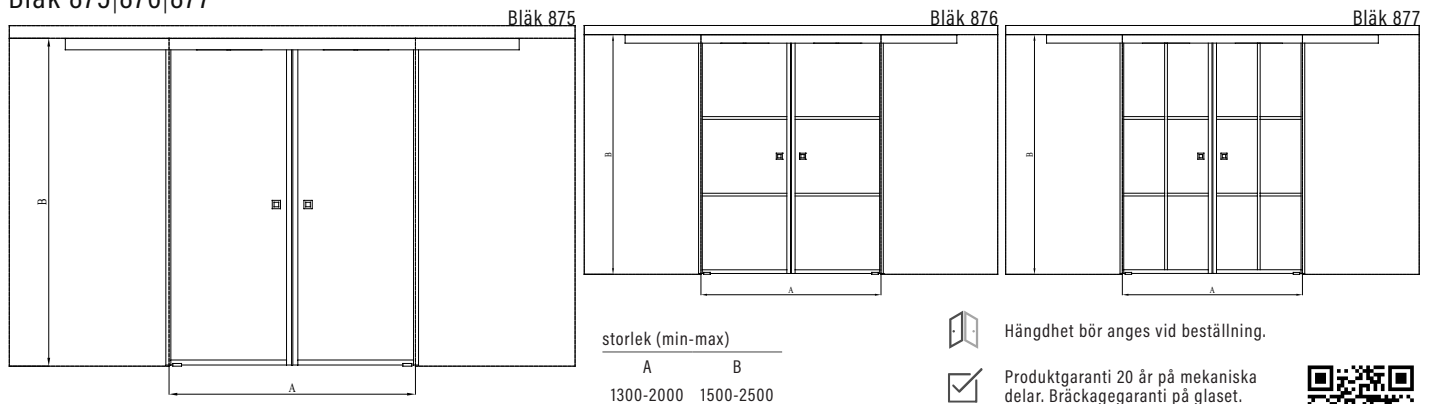

Bläk 875|876|877

storlek (min-max)

A	B
1300-2000	1500-2500

Hängdhet bör anges vid beställning.

Produktgaranti 20 år på mekaniska delar. Bräckagegaranti på glaset.

Kontrollera pris och leveranstid på vald kombination på vår hemsida.