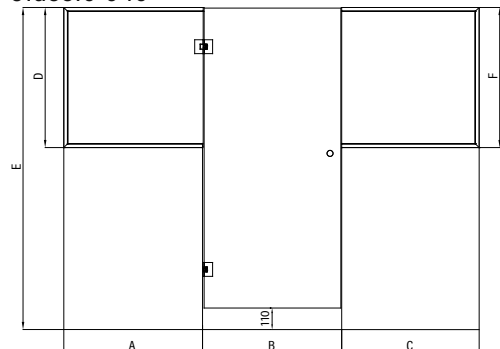

Classic 649

storlek (min-max)

A 200-1000 B 150-1000 C 200-1000 D 150-1200 E 1800-2300 F 150-1200