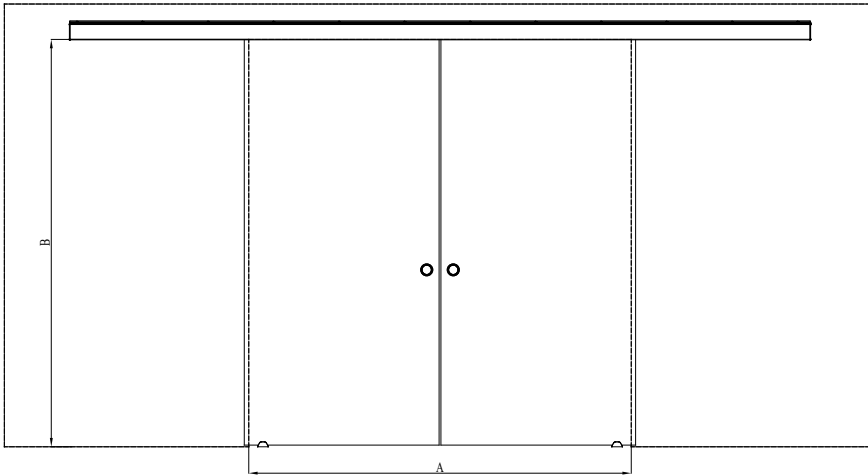

Classic 614

storlek (min-max)

A	B	C	D
500-1000	600-1000	300-1000	1500-2500

Handtagsalternativ tillgängliga.

Produktgaranti 5 år på mekaniska delar.
Bräckagegaranti på glaset.

Kontrollera pris och leveranstid på vald kombination på vår hemsida.