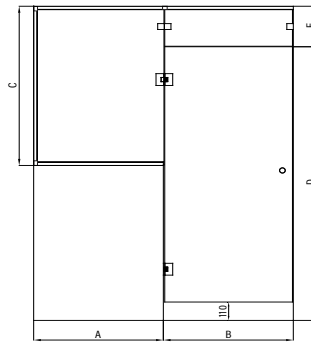

Vetro S54

storlek (min-max)

A	B	C	D
200-1000	400-1000	150-1200	1800-2300

Vetro S55

storlek (min-max)

A	B	C	D	E
200-1000	400-1000	150-1200	1800-2300	200-500

Handtagsalternativ tillgängliga.

Produktgaranti 20 år på mekaniska delar. Bräckagegaranti på glaset.