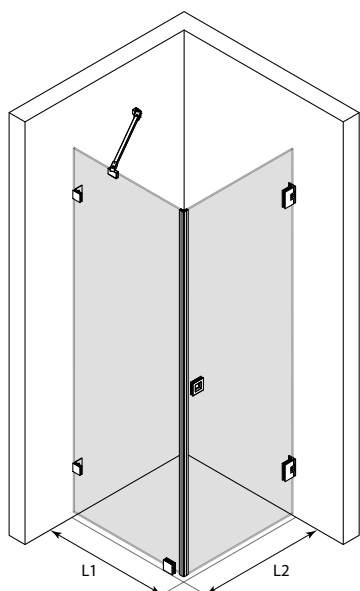

Kontrollera pris och leveranstid på vald kombination på vår hemsida.

Vetro 540

standardstorlekar

bredd på den fasta sidan (L1)	bredd på den vändbara sidan (L2)
700	702
800	802
900	902

Skräddarsydda mått

L1 : 223 - 1000 L2 : 223 - 1000