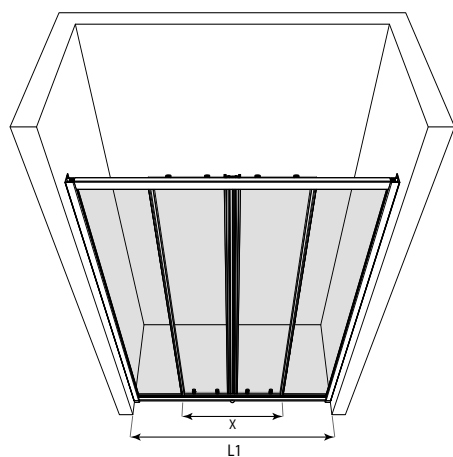

Classic 454

standardstorlekar

bredd (L1)	passagemått X
1380	536
1480	598
1580	636
1680	698
1780	736
1880	798
1980	836
2080	898
2180	936
2280	998

Skräddarsydda mått L1 : 1100 - 2300

Kan monteras utan nedre glidskena i dörröppningen för hinderfri passage.

ramfärg R

- 6 vit
- 7 blank
- 8 grå
- 9 svart

glasfärg L

- 1 klar
- 2 rökglas
- 3 chinchilla
- 6 satin

Hängdhet bör anges vid beställning.

Produktgaranti 5 år på mekaniska delar. Bräckagegaranti på glaset.

Kontrollera pris och leveranstid på vald kombination på vår hemsida.