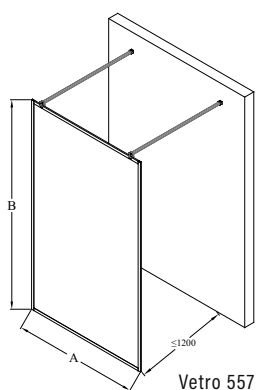

WALK-IN DUSCHVÄGG

Lyxig lösning till ett duschutrymme med gott om plats men där vattenstänk önskar avgränsas.

Bläk 712|713|714

storlek (min-max)

A	B
500-1500	1000-2250

ramfärg R

- 6 vit
- 9 svart

glasfärg L

- 1 klar
- 2 rökglas
- 4 reeded
- 5 brons
- 6 satin

Produktgaranti 20 år på mekaniska delar. Bräckagegaranti på glaset.

Kontrollera pris och leveranstid på vald kombination på vår hemsida.

Vetro 557

Vetro 556|557|559

storlek (min-max)

A	B
500-1500	1000-2500

ramfärg R

- 2 förkromad
- 5 mässing

glasfärg L

- 1 klar
- 2 rökglas
- 5 brons
- 6 satin

Produktgaranti 20 år på mekaniska delar. Bräckagegaranti på glaset.

Kontrollera pris och leveranstid på vald kombination på vår hemsida.