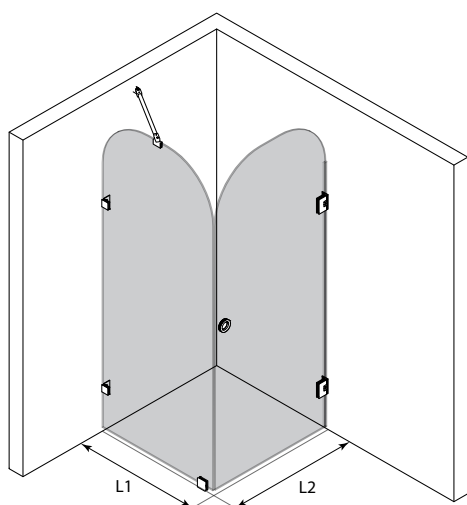

Vetro 566

storlek (min-max)

L1	L2	Höjd
665-900	675-900	1500-2250

ramfärg R

- 2 förkromad
- 5 mässing
- 9 svart

glasfärg L

- 1 klar
- 2 rökglas
- 5 brons

Handtagsalternativ tillgängliga.

Produktgaranti 20 år på mekaniska delar. Bräckagegaranti på glaset.

Kontrollera pris och leveranstid på vald kombination på vår hemsida.