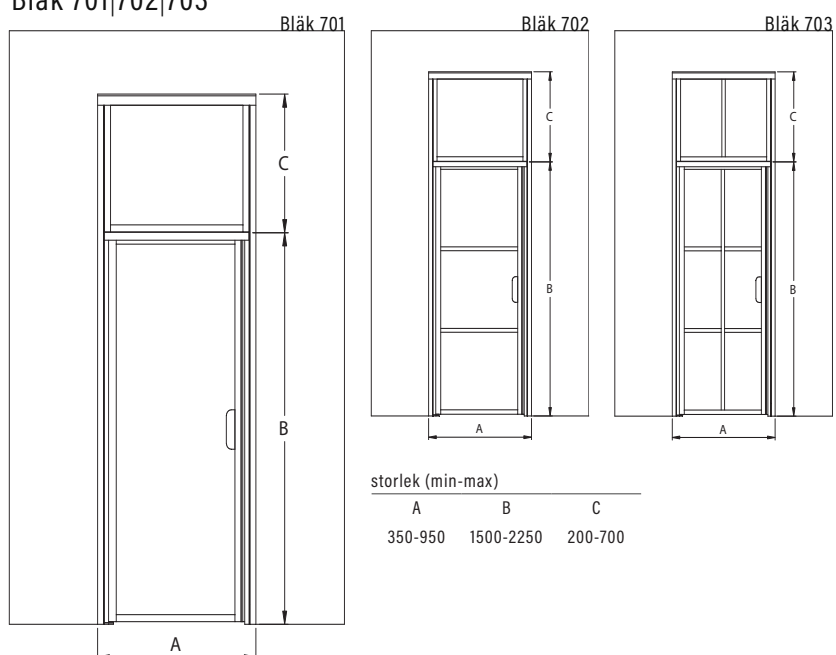

Produktgaranti 20 år på mekaniska delar. Bräckagegaranti på glaset.

 Kontrollera pris och leveranstid på vald kombination på vår hemsida.

Bläk 776|781|786

Bläk 777|782|787

Bläk 701|702|703

BLÄK 806

Svart ram och klart glas