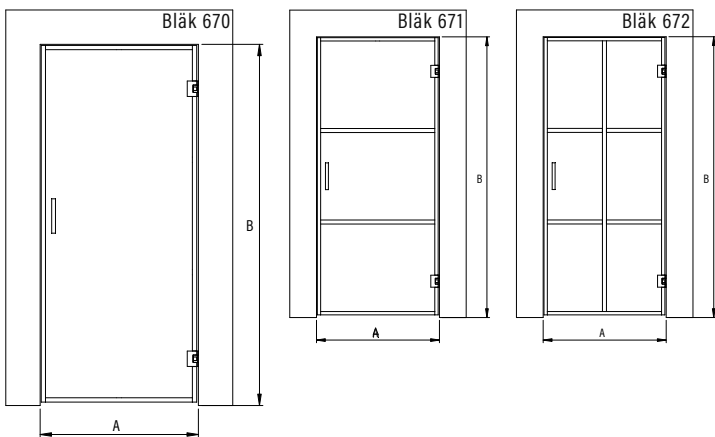

Produkterna tillverkas enligt skräddarsydda mått. Ange monteringsöppningens mått vid beställning.

Urval av färger

ramfärg R

glasfärg L

● 9 svart

● 1 klar

● 2 rökglas

Bläk 670|671|672