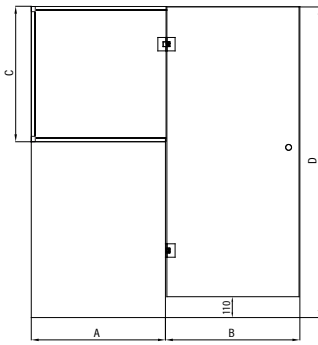

Vetro S54

storlek (min-max)

A	B	C	D
200-1000	400-1000	150-1200	1800-2300

Vetro S55

storlek (min-max)

A	B	C	D	E
200-1000	400-1000	150-1200	1800-2300	200-500

Handtagsalternativ tillgängliga.

Produktgaranti 20 år på mekaniska delar. Bräckagegaranti på glaset.