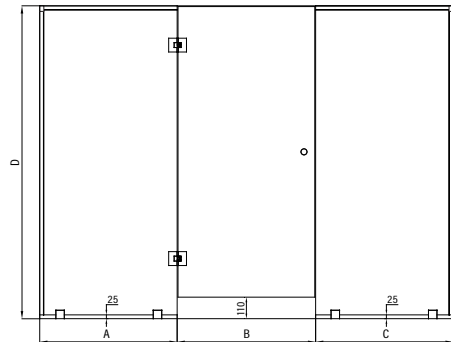

5 brons

C svart

Vetro S47

storlek (min-max)

A B C D
200-1000 400-1000 200-1000 1800-2300

Vetro S48

storlek (min-max)

A B C D E
200-1000 400-1000 200-1000 1800-2300 200-500