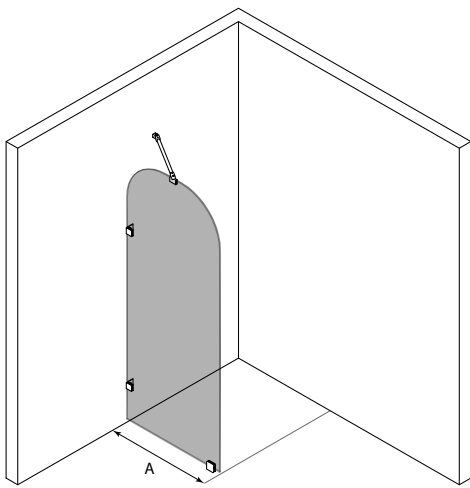

Vetro 509

storlek (min-max)

A	Höjd
660-900	1500-2250

ramfärg R

- 2 förkromad
- 5 mässing
- 9 svart

glasfärg L

- 1 klar
- 2 rökglas
- 5 brons

Produktgaranti 20 år på mekaniska delar. Bräckagegaranti på glaset.