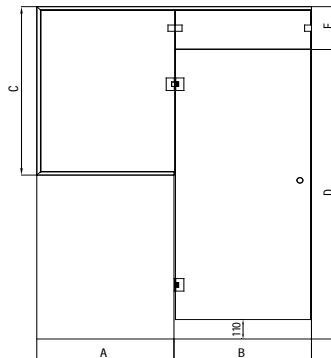

Classic 654

storlek (min-max)

A	B	C	D
200-1000	400-1000	150-1200	1800-2300

Classic 655

storlek (min-max)

A	B	C	D	E
200-1000	400-1000	150-1200	1800-2300	200-500

Handtagsalternativ tillgängliga.

Produktgaranti 5 år på mekaniska delar. Bräckagegaranti på glaset.