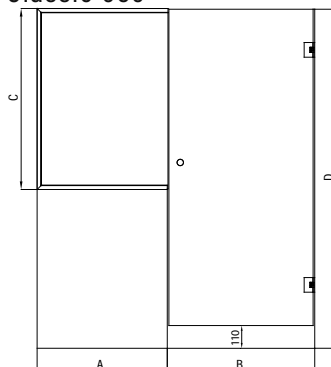

Classic 659

storlek (min-max)

A	B	C	D
200-1000	400-1000	150-1200	1800-2300

Handtagsalternativ tillgängliga.

Produktgaranti 5 år på mekaniska delar. Bräckagegaranti på glaset.

Kontrollera pris och leveranstid på vald kombination på vår hemsida.