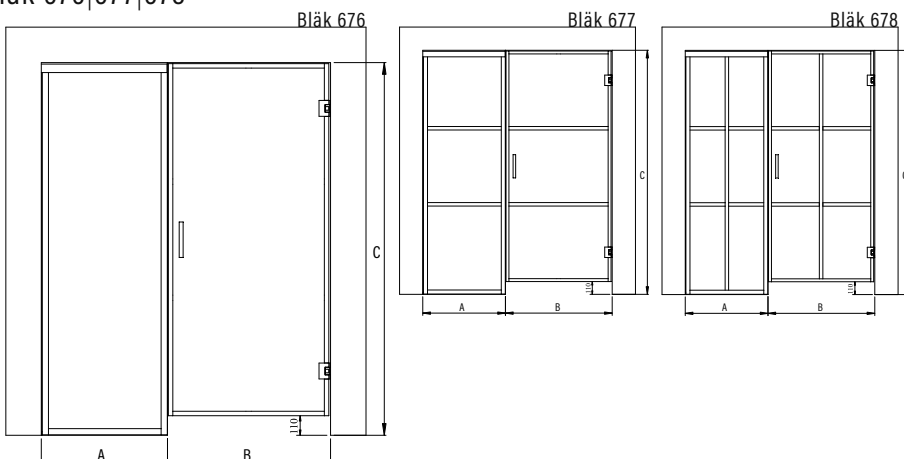

Bläk 676|677|678

storlek (min-max)

A	B	C
200-1000	400-1000	1500-2300

Handtagsalternativ tillgängliga.

Produktgaranti 20 år på mekaniska delar. Bräckagegaranti på glaset.

Kontrollera pris och leveranstid på vald kombination på vår hemsida.