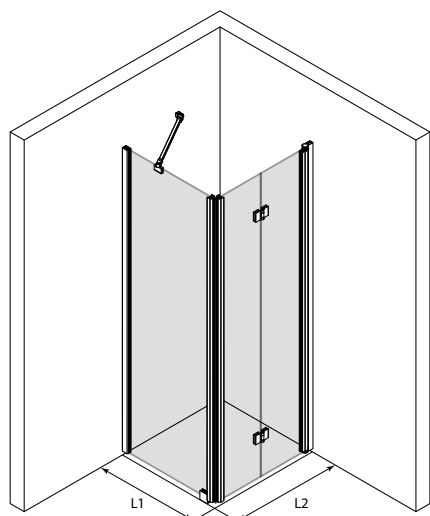

Infinia 252

standardstorlekar

bredd på den fasta sidan (L1)	bredd på den vikbara sidan (L2)
665	698
715	748
765	798
815	848
865	898
915	

Skräddarsydda mått

L1 : 287 - 950 L2 : 502 - 950

ramfärg R

- 6 vit
- 7 blank
- 8 grå
- 9 svart

glasfärg L

- 1 klar
- 2 rökglas
- 3 chinchilla
- 6 satin

Produktgaranti 20 år på mekaniska delar. Bräckagegaranti på glaset.

Kontrollera pris och leveranstid på vald kombination på vår hemsida.