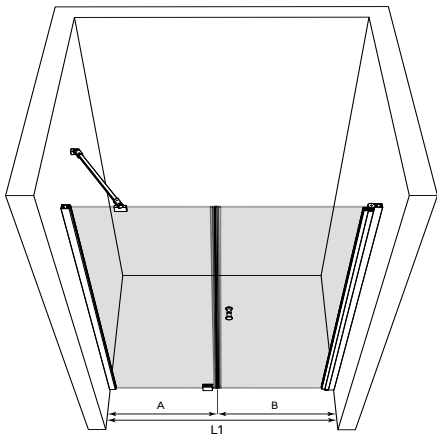

BLÄK 89A

Vit ram och klart glas

INFINIA 259
Grå ram och rökglas

RUMSAVDELARE MED FAST VÄGG OCH DÖRR

Produkten passar bra till en duschnisch med en möbel intill. Den fasta väggen och dörren kan dimensioneras så att den fasta väggen skyddar möblen, och dörren har samma bredd som det fria gångutrymmet.