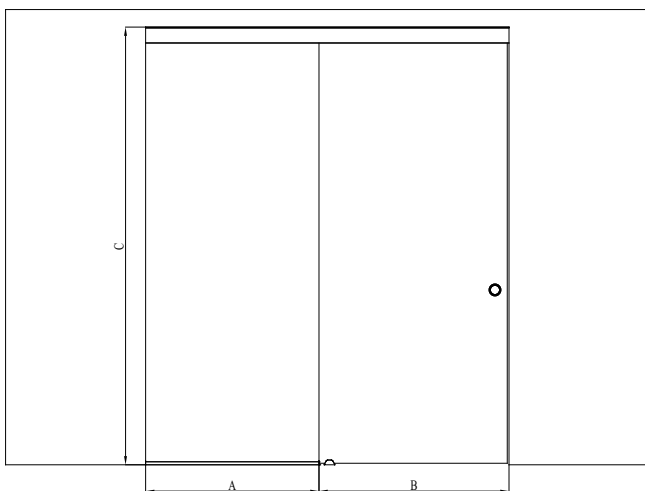

Classic 611

storlek (min-max)

A	B
600-1000	1000-2250

Handtagsalternativ tillgängliga.

Produktgaranti 5 år på mekaniska delar. Bräckagegaranti på glaset.

Kontrollera pris och leveranstid på vald kombination på vår hemsida.