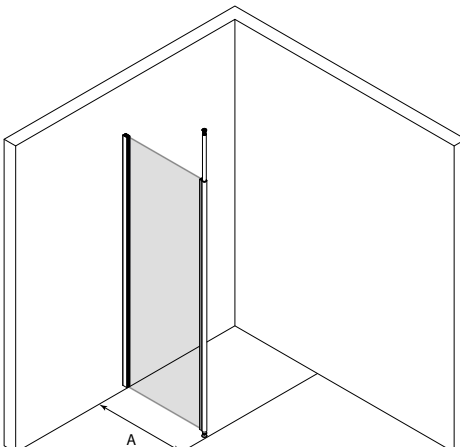

Skräddarsydda mått

A : 250 - 1000

Produktgaranti 20 år på mekaniska delar. Bräckagegaranti på glaset.

Kontrollera pris och leveranstid på vald kombination på vår hemsida.

Wall 111

standardstorlekar

bredd (A)	bredd (A)
260	610
310	660
360	710
410	760
460	810
510	860
560	910