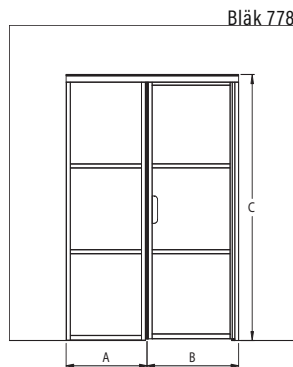

Bläk 773|778|783

storlek (min-max)

A	B	C
250-900	350-950	1000-2250

☒ Produktgaranti 20 år på mekaniska delar. Bräckagegaranti på glaset.

Kontrollera pris och leveranstid på vald kombination på vår hemsida.