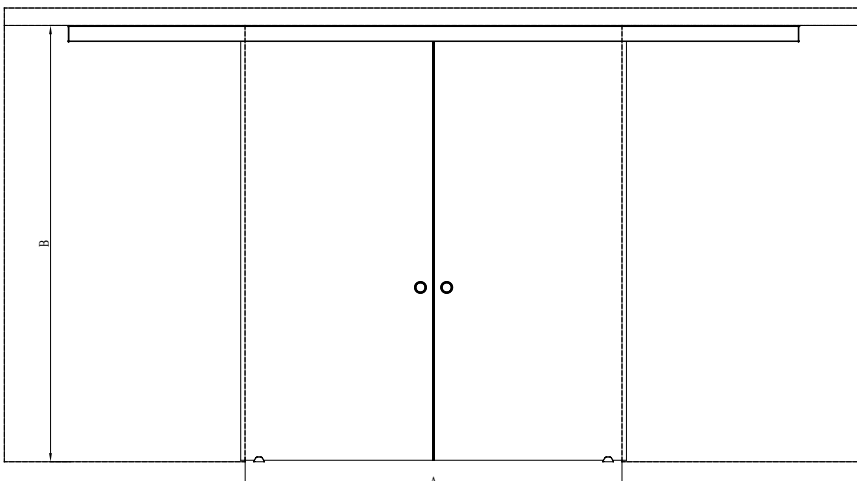

Classic 616

storlek (min-max)

A	B	C
1200-2000	2200-4000	1500-2500

Handtagsalternativ tillgängliga.

Produktgaranti 5 år på mekaniska delar.
Bräckagegaranti på glaset.

Kontrollera pris och leveranstid på vald kombination på vår hemsida.