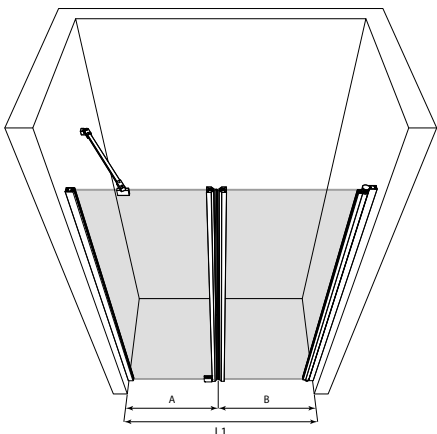

Infinia 237

standardstorlekar

bredd på den fasta väggen (A)	bredd på den fasta väggen (A)	bredd på den vändbara dörren (B)	bredd på den vändbara dörren (B)
253	603	289	639
303	653	339	689
353	703	389	739
403	753	439	789
453	803	489	839
503	853	539	889
553	903	589	939

Skräddarsydda mått

A : 273 - 950 B : 283 - 915

ramfärg R

- 6 vit
- 7 blank
- 8 grå
- 9 svart

glasfärg L

- 1 klar
- 2 rökglas
- 3 chinchilla
- 6 satin

Produktgaranti 20 år på mekaniska delar. Bräckagegaranti på glaset.

Kontrollera pris och leveranstid på vald kombination på vår hemsida.