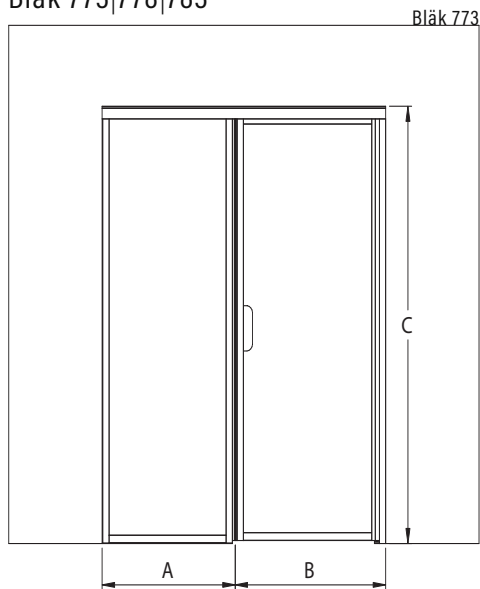

Bläk 773|778|783

storlek (min-max)

A	B	C
250-900	350-950	1000-2250

☒ Produktgaranti 20 år på mekaniska delar. Bräckagegaranti på glaset.

Kontrollera pris och leveranstid på vald kombination på vår hemsida.