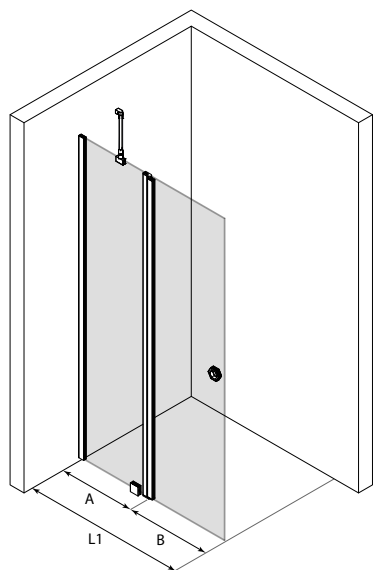

Forma 304

standardstorlekar

bredd (L1)	fast del (A)
743	380
793	380
843	430
893	430
943	480
993	480
1043	530
1093	530
1143	580
1193	580

Skräddarsydda mått

L1 : 500 - 1900

ramfärg R

- 6 vit
- 7 blank
- 8 grå
- 9 svart
- A sand
- B mocha

glasfärg L

- 1 klar
- 2 rökglas
- 4 reeded
- 5 brons
- 6 satin

Handtagsalternativ tillgängliga.

Produktgaranti 20 år på mekaniska delar. Bräckagegaranti på glaset.

Kontrollera pris och leveranstid på vald kombination på vår hemsida.