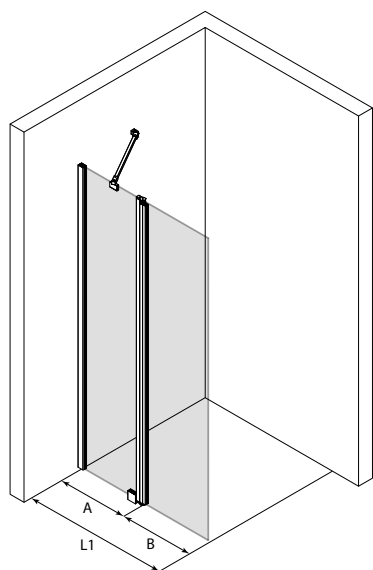

VÄNDBAR DUSCHVÄGG MED EN FAST DEL

Duschväggen, bestående av en fast del samt av en vändbar del fäst i den fasta delen, skyddar utrymmet och möblerna vid duschen mot stänkvattnen. Den fasta delen avgränsar effektivt vattnet, och när duschen inte används kan den vändbara delen vändas åt sidan. Tack vare kombinationen av fast och vändbar del kan duschväggen dimensioneras även för trånga utrymmen så att den vändbara delen inte stöter ihop med övriga möbler.

Mellan glaset och golvet kan man på den fasta delen montera en sockeltätning (standardutrustning) som hindrar vatten från att leta sig ut under glaset. På undersidan av glaset på den vändbara delen kan man fästa släptätning (standardutrustning) som styr vattenflödet.

Infinia 214

standardstorlekar

bredd (L1)	fast del (A)	bredd (L1)	fast del (A)	bredd (L1)	fast del (A)
572	267	772	367	872	417
622	267	772	417	872	467
622	317	772	467	872	517
672	267	822	267	872	567
672	317	822	317	922	267
672	367	822	367	922	317
722	267	822	417	922	367
722	317	822	467	922	417
722	367	822	517	922	467
722	417	872	267	922	517
772	267	872	317	922	567
772	317	872	367		

Skräddarsydda mått

L1 : 500 - 1900

ramfärg R

- 6 vit
- 7 blank
- 8 grå
- 9 svart

glasfärg L

- 1 klar
- 2 rökglas
- 3 chinchilla
- 6 satin

Produktgaranti 20 år på mekaniska delar. Bräckagegaranti på glaset.

Kontrollera pris och leveranstid på vald kombination på vår hemsida.