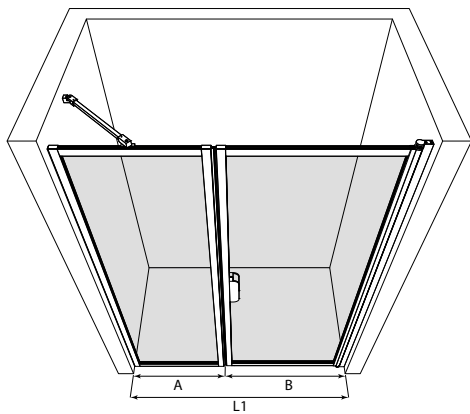

Bläk 740|745|750|805

standardstorlekar

bredd på den fasta väggen (A)	bredd på den vändbara dörren (B)
709	707
809	807
909	907

Skräddarsydda mått

A : 261 - 1000 B : 291 - 915

spröjsalternativ

ramfärg R

- 6 vit
- 9 svart
- A sand
- B mocha

glasfärg L

- 1 klar
- 2 rökglas
- 4 reeded
- 5 brons
- 6 satin

Hängdhet bör anges vid beställning.

Produktgaranti 20 år på mekaniska delar. Bräckagegaranti på glaset.

Kontrollera pris och leveranstid på vald kombination på vår hemsida.