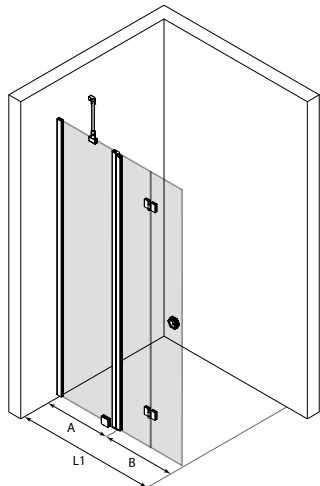

Forma 305

standardstorlekar

bredd (L1)	fast del (A)
943	380
993	380
1043	430
1093	430
1143	480
1193	480
1243	530
1293	530
1343	580
1393	580

Skräddarsydda mått

L1 : 715 - 1900

ramfärg R

- 6 vit
- 7 blank
- 8 grå
- 9 svart
- A sand
- B mocha

glasfärg L

- 1 klar
- 2 rökglas
- 4 reeded
- 5 brons
- 6 satin

Handtagsalternativ tillgängliga.

Produktgaranti 20 år på mekaniska delar. Bräckagegaranti på glaset.

Kontrollera pris och leveranstid på vald kombination på vår hemsida.