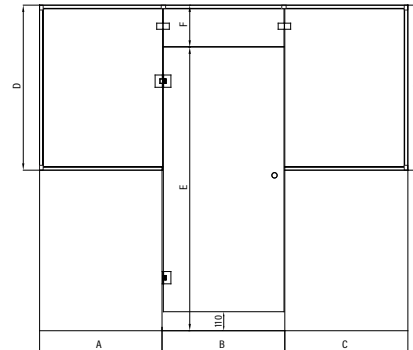

Vetro S51

storlek (min-max)

A B C D E F G
200-1000 400-1000 200-1000 150-1200 1800-2300 200-500 150-1200

- Handtagsalternativ tillgängliga.
- Produktgaranti 20 år på mekaniska delar. Bräckagegaranti på glaset.
- Kontrollera pris och leveranstid på vald kombination på vår hemsida.