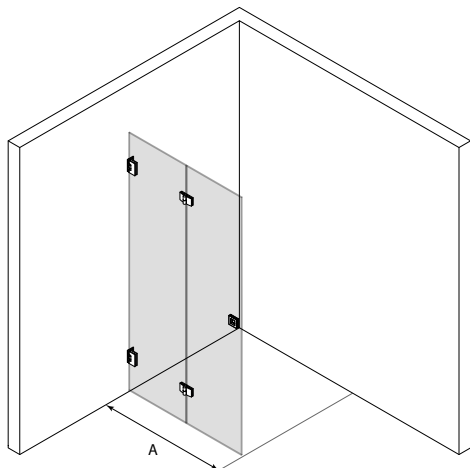

Vetro 513

standardstorlekar

bredd
(A)
683
783
883

Skräddarsydda mått
A : 400 - 1000

ramfärg R

- 2 förkromad
- 5 mässing
- 9 svart

glasfärg L

- 1 klar
- 2 rökglas
- 5 brons
- 6 satin