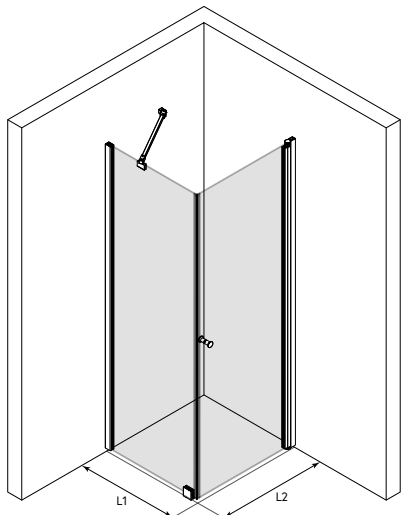

BLÄK 884

Svart ram och klart glas

DUSCHHÖRN MED FAST VÄGG OCH VÄNDBAR DÖRR

Produkten passar bra till ett hörn med en djupare möbel breddvid, t.ex en tvättmaskin. Den fasta väggen och dörren kan dimensioneras så att den fasta väggen skyddar möblen och dörren har samma bredd som det fria gångutrymmet.