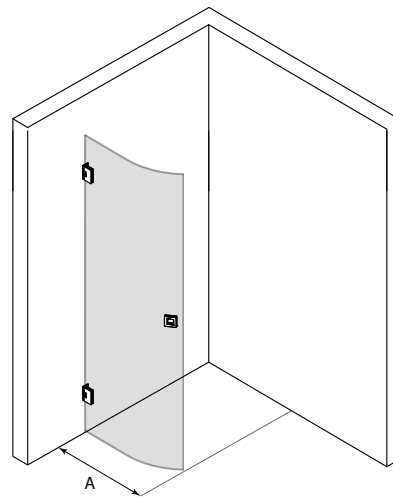

VETRO 560
Förkromad ram och klart glas