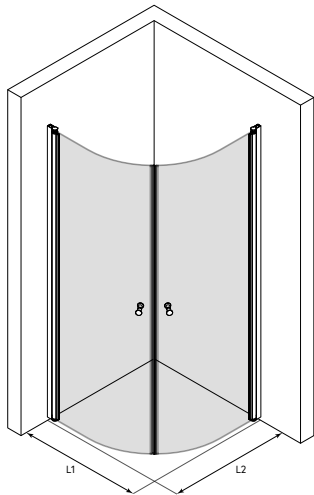

ÖVRIGA DUSCHUTRYMMESLÖSNINGAR

Utöver de modeller som angetts i katalogen har vi ett brett sortiment av övriga standardlösningar. Nedan anges några exempel.

Bekanta dig med hela sortimentet på vår hemsida eller låt oss skräddarsy en individuell lösning. Vår kundtjänst eller Design Studio hjälper gärna till att välja en lämplig standardprodukt eller planera en skräddarsydd lösning.