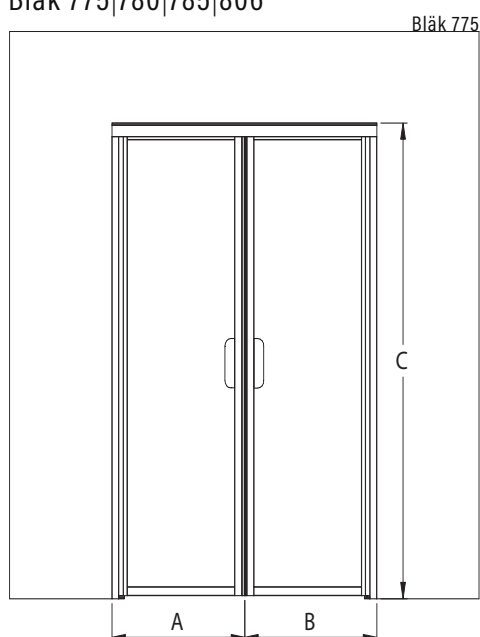

Bläk 775|780|785|806

storlek (min-max)

A	B	C
350-950	350-950	1000-2250

☒ Produktgaranti 20 år på mekaniska delar. Bräckagegaranti på glaset.

Kontrollera pris och leveranstid på vald kombination på vår hemsida.