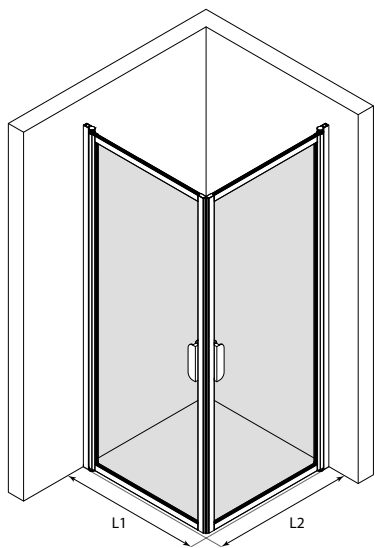

Bläk 757|762|767|802

standardstorlekar

bredd på den
vändbara sidan
(L1/L2)
717
817
917

Skräddarsydda mått

L1/L2 : 303 - 950

ramfärg R

- 6 vit
- 9 svart
- A sand
- B mocha

glasfärg L

- 1 klar
- 2 rökglas
- 4 reeded
- 5 brons
- 6 satin

spröjsalternativ

✓ Produktgaranti 20 år på mekaniska delar. Bräckagegaranti på glaset.

☐ Kontrollera pris och leveranstid på vald kombination på vår hemsida.