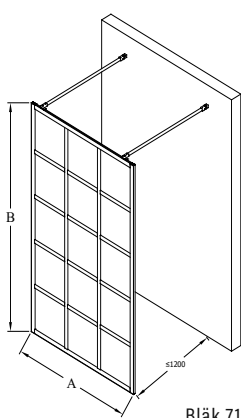

Bläk 714

Bläk 712|713|714

storlek (min-max)

A	B
500-1500	1000-2250

ramfärg R

- 6 vit
- 9 svart

glasfärg L

- 1 klar
- 2 rökglas
- 4 reeded
- 5 brons
- 6 satin

Produktgaranti 20 år på mekaniska delar. Bräckagegaranti på glaset.

Kontrollera pris och leveranstid på vald kombination på vår hemsida.