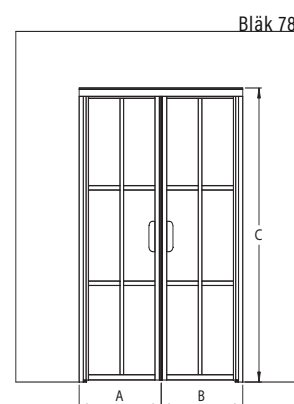

Bläk 775|780|785|806

storlek (min-max)

A	B	C
350-950	350-950	1000-2250

☒ Produktgaranti 20 år på mekaniska delar. Bräckagegaranti på glaset.

Kontrollera pris och leveranstid på vald kombination på vår hemsida.