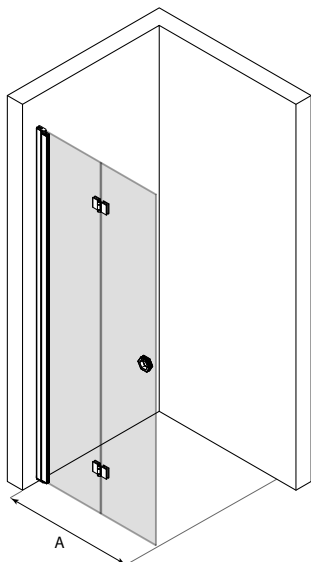

● 6 satin

Produktgaranti 20 år på mekaniska delar. Bräckagegaranti på glaset.

Kontrollera pris och leveranstid på vald kombination på vår hemsida.

Forma 303

standardstorlekar

bredd
(A)
585
635
685
735
785
835
885