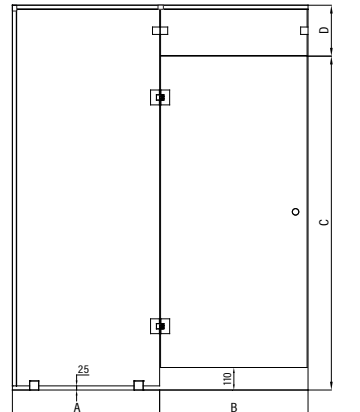

Vetro S53

storlek (min-max)

A B C D
200-1000 150-1000 1800-2300 200-500

- Handtagsalternativ tillgängliga.
- Produktgaranti 20 år på mekaniska delar. Bräckagegaranti på glaset.
- Kontrollera pris och leveranstid på vald kombination på vår hemsida.