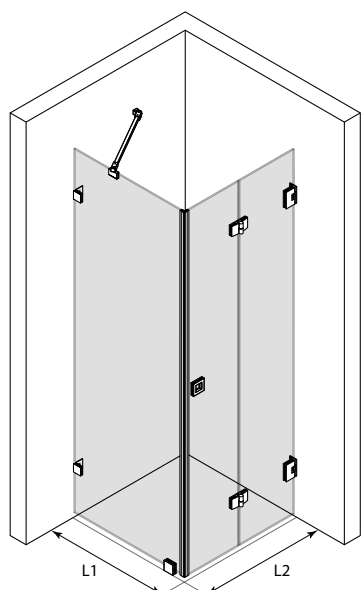

Vetro 541

standardstorlekar

bredd på den fasta sidan (L1)	bredd på den vikbara sidan (L2)
700	702
800	802
900	902

Skräddarsydda mått

L1 : 273 - 1000 L2 : 423 - 1000

ramfärg R

- 2 förkromad
- 5 mässing
- 9 svart

glasfärg L

- 1 klar
- 2 rökglas
- 5 brons
- 6 satin

Handtagsalternativ tillgängliga.

Hängdhet bör anges vid beställning.

Produktgaranti 20 år på mekaniska delar. Bräckagegaranti på glaset.

Kontrollera pris och leveranstid på vald kombination på vår hemsida.