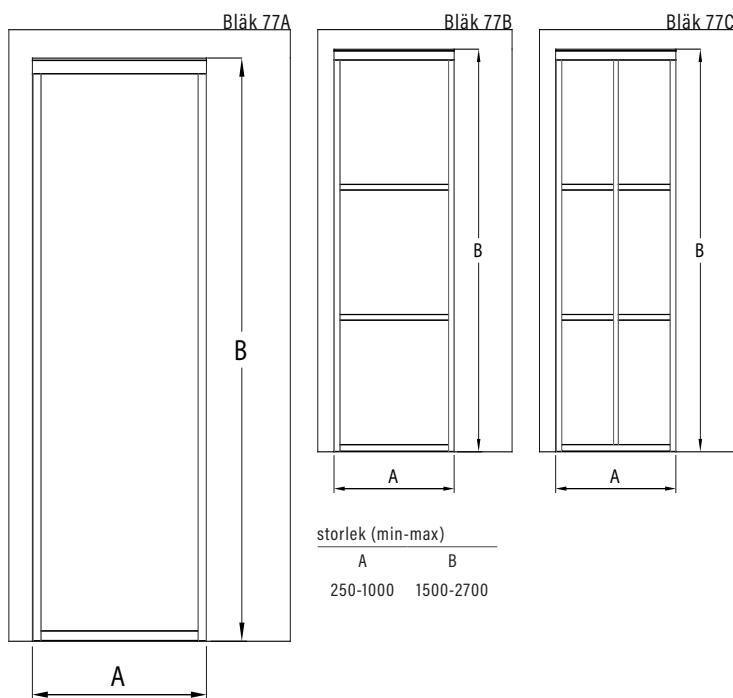

INRAMADE GLASVÄGGAR OCH -DÖRRAR MED 90 GRADERS GÅNGJÄRN

Inramade glassdörrar och -väggar med olika ram- och spröjsalternativ. Spröjsen tillverkas av aluminium. Dörren vänder 90 grader i en riktning. Öppningsriktning kan väljas vid montering.

Produkterna tillverkas enligt skräddarsydda mått. Ange monteringsöppningens mått vid beställning.

Urval av färger

ramfärg R

- 6 vit
- 9 svart
- A sand
- B mocha

glasfärg L

- 1 klar
- 2 rökglas
- 4 reeded
- 5 brons
- 6 satin

Bläk 77A|77B|77C

Produktgaranti 20 år på mekaniska delar. Bräckagegaranti på glaset.

Kontrollera pris och leveranstid på vald kombination på vår hemsida.