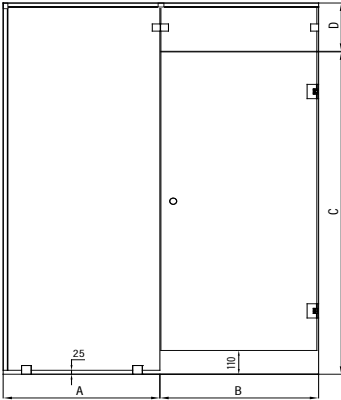

Vetro S56

storlek (min-max)

A	B	C	D
200-1000	400-1000	1800-2300	200-500