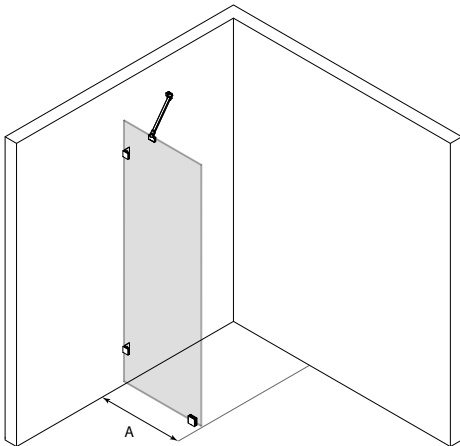

Kontrollera pris och leveranstid på vald kombination på vår hemsida.

Vetro 511

standardstorlekar

bredd
(A)
378
478
578
678
778
878

ramfärg R

- 2 förkromad
- 5 mässing
- 9 svart

glasfärg L

- 1 klar
- 2 rökglas
- 5 brons
- 6 satin