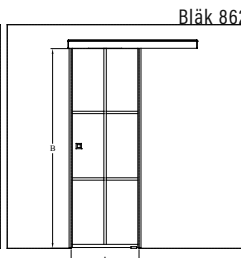

Bläk 862

storlek (min-max)

A	B
650-1000	1500-2500

Hängdhet bör anges vid beställning.

Produktgaranti 20 år på mekaniska delar. Bräckagegaranti på glaset.

Kontrollera pris och leveranstid på vald kombination på vår hemsida.

Bläk 863|864|865