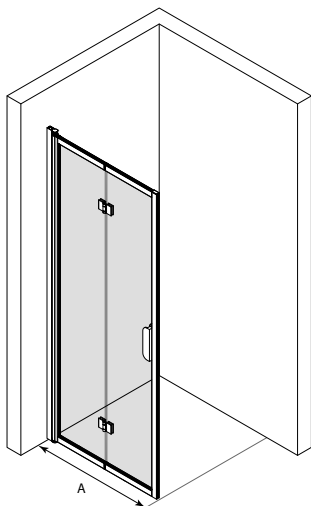

Bläk 881|882

standardstorlekar

bredd
(A)
680
780
880

Skräddarsydda mått
A : 490 - 915

ramfärg R

- 6 vit
- 9 svart
- A sand
- B mocha

glasfärg L

- 1 klar
- 2 rökglas
- 4 reeded
- 5 brons
- 6 satin

spröjsalternativ

new york tokyo

Produktgaranti 20 år på mekaniska delar. Bräckagegaranti på glaset.

Kontrollera pris och leveranstid på vald kombination på vår hemsida.