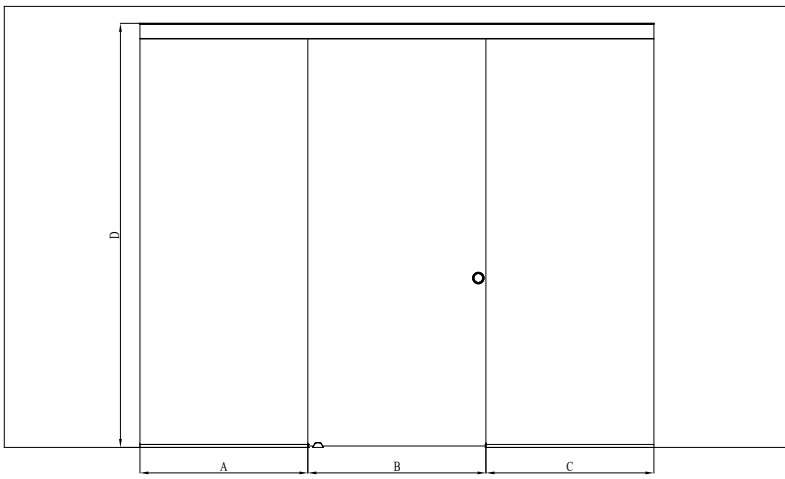

Classic 614

storlek (min-max)

A	B	C	D
500-1000	600-1000	300-1000	1500-2500

Handtagsalternativ tillgängliga.

Produktgaranti 5 år på mekaniska delar.
Bräckagegaranti på glaset.

Kontrollera pris och leveranstid på vald kombination på vår hemsida.