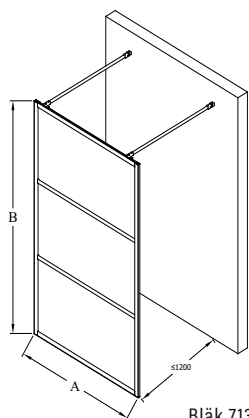

WALK-IN DUSCHVÄGG

Lyxig lösning till ett duschutrymme med gott om plats men där vattenstänk önskar avgränsas.

Bläk 713

Bläk 712|713|714

storlek (min-max)

A	B
500-1500	1000-2250

ramfärg R

- 6 vit
- 9 svart

glasfärg L

- 1 klar
- 2 rökglas
- 4 reeded
- 5 brons
- 6 satin

Produktgaranti 20 år på mekaniska delar. Bräckagegaranti på glaset.

Kontrollera pris och leveranstid på vald kombination på vår hemsida.

Vetro 556|557|559

storlek (min-max)

A	B
500-1500	1000-2500

ramfärg R

- 2 förkromad
- 5 mässing

glasfärg L

- 1 klar
- 2 rökglas
- 5 brons
- 6 satin

Produktgaranti 20 år på mekaniska delar. Bräckagegaranti på glaset.

Kontrollera pris och leveranstid på vald kombination på vår hemsida.