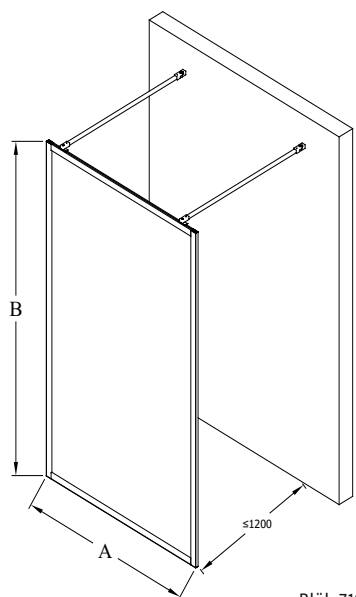

WALK-IN DUSCHVÄGG

Lyxig lösning till ett duschutrymme med gott om plats men där vattenstänk önskar avgränsas.

Bläk 712