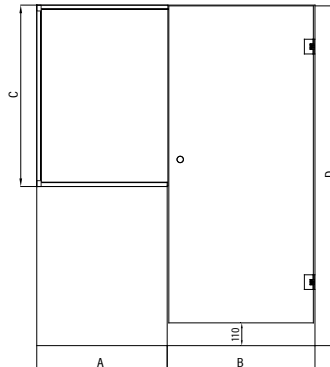

Vetro S59

storlek (min-max)

A	B	C	D
200-1000	400-1000	150-1200	1800-2300

Handtagsalternativ tillgängliga.

Produktgaranti 20 år på mekaniska delar. Bräckagegaranti på glaset.

Kontrollera pris och leveranstid på vald kombination på vår hemsida.