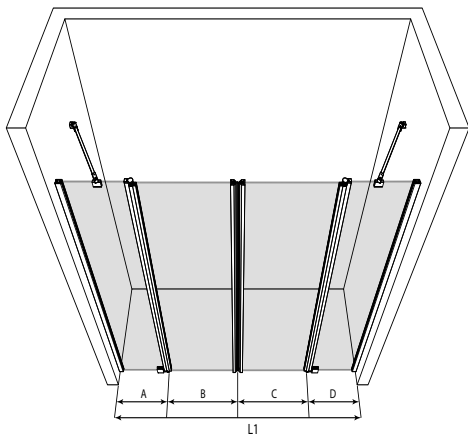

BLÄK 837

Svart ram och klart glas

RUMSAVDELARE MED PARDÖRRAR VILKA HAR FASTA DELAR

Produkten passar bra till en duschnisch, utanför vilken det finns möbler på bägge sidor. De fasta delarna kan dimensioneras enligt möblernas djup så att dörrarna inte stöter ihop med möblerna när de öppnas. Dörrarna kan dimensioneras symmetriskt eller så att dörrarna får olika storlekar.