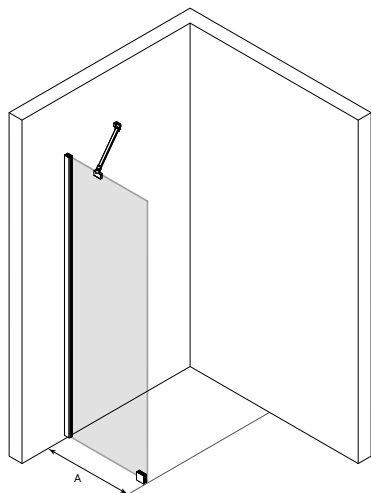

FAST DUSCHVÄGG

Den fasta duschväggen skyddar utrymmet och möblerna vid duschen mot stänkvatten. Den fasta duschväggen är stadig, och med den kan vattnet avgränsas effektivt.

Mellan glaset och golvet kan man installera sockeltätning som hindrar vatten från att leta sig ut under glaset (exkl. 501, 516).