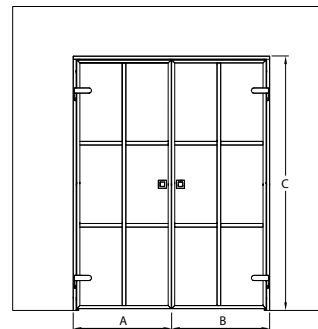

Celine M09

storlek (min-max)

A	B	C
200-900	200-900	1000-2100

✓ Produktgaranti 20 år på mekaniska delar. Bräckagegaranti på glaset.

📦 Kontrollera pris och leveranstid på vald kombination på vår hemsida.