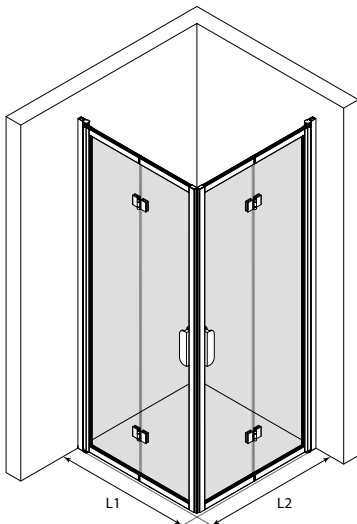

Bläk 899|89A

standardstorlekar

bredd på den
vikbara sidan
(L1/L2)
702
802
902

Skräddarsydda mått
L1/L2 : 513 - 950

ramfärg R

- 6 vit
- 9 svart
- A sand
- B mocha

glasfärg L

- 1 klar
- 2 rökglas
- 4 reeded
- 5 brons
- 6 satin

spröjsalternativ

new york tokyo

Produktgaranti 20 år på mekaniska delar. Bräckagegaranti på glaset.

Kontrollera pris och leveranstid på vald kombination på vår hemsida.