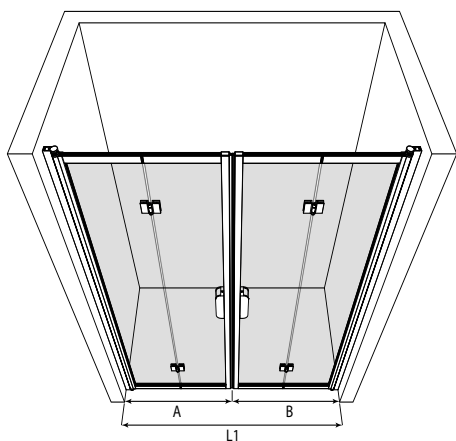

Bläk 836|837

standardstorlekar

bredd på den vikbara dörren

(A/B)

692

792

892

Skräddarsydda mått

A/B : 501 - 915

spröjsalternativ

new york tokyo

ramfärg R

- 6 vit
- 9 svart
- A sand
- B mocha

glasfärg L

- 1 klar
- 2 rökglas
- 4 reeded
- 5 brons
- 6 satin

Produktgaranti 20 år på mekaniska delar. Bräckagegaranti på glaset.

Kontrollera pris och leveranstid på vald kombination på vår hemsida.