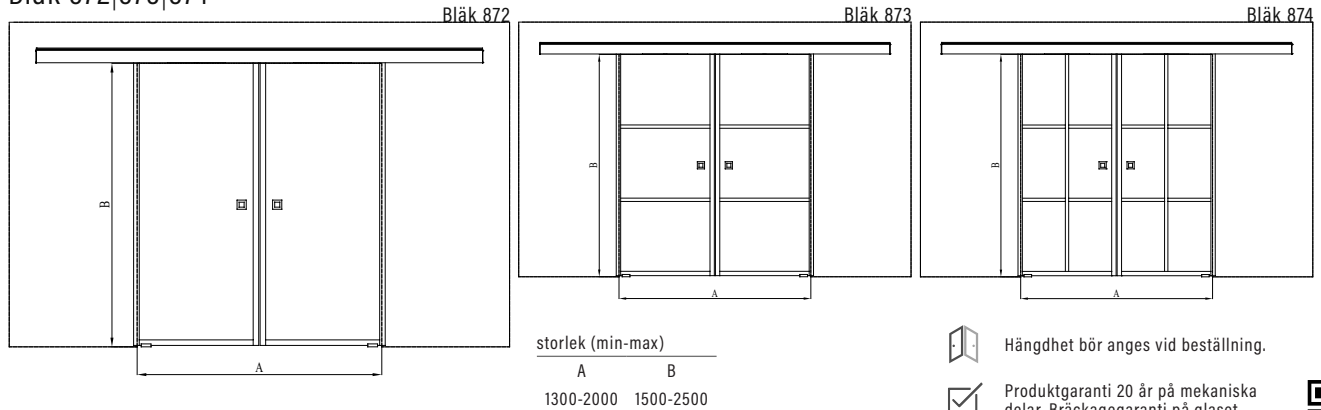

Bläk 872|873|874

storlek (min-max)

A	B
1300-2000	1500-2500

Hängdhet bör anges vid beställning.

Produktgaranti 20 år på mekaniska delar. Bräckagegaranti på glaset.

Kontrollera pris och leveranstid på vald kombination på vår hemsida.