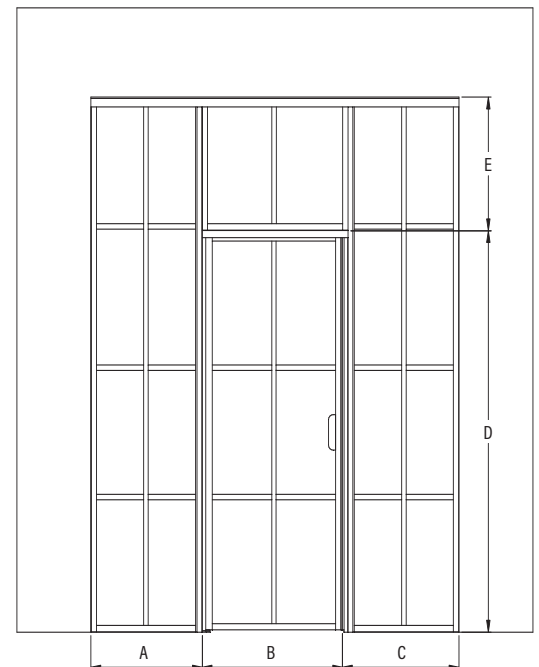

## Lasiseinä vedin- ja saranapuolen sivulaseilla ja yläikkunalla

Lasiseinä koostuu yläikkunasta sekä kahdesta kiinteästä lasista, joista toiseen on saranoitu kääntyvä ovi.

Ovi aukeaa ulospäin 90 astetta ja varustetaan säädettävällä keskityksellä. Keskitys pyrkii palauttamaan oven takaisin auki ja kiinni -asentoihin.

Seinäpaneelit asennetaan lasiseinän molemmin puolin rakennuksen seinään seinä- ja lattiakiinnityslistoilla. Ovipaneeli kiinnitetään kiinteään paneeliin. Paneelit ja yläikkuna kiinnitetään itseporautuvien ruuvein. Magneettitiivisteet asennetaan kumpaankin ovipaneeliin, jotta ovi pysyy tiukasti kiinni.

### Kokovaihtoehdot

A max	B max	C max	D max	E max
1000	950	1000	2250	500

Ovet aukeavat 90 astetta toiseen suuntaan. Avautumissuunta valitaan asennusvaiheessa.

Lasi	Profili	Valkoinen / Musta
Kirkas		2930 €
Savu/Pronssi		3130 €
Reeded		5600 €
Satiini		3330 €