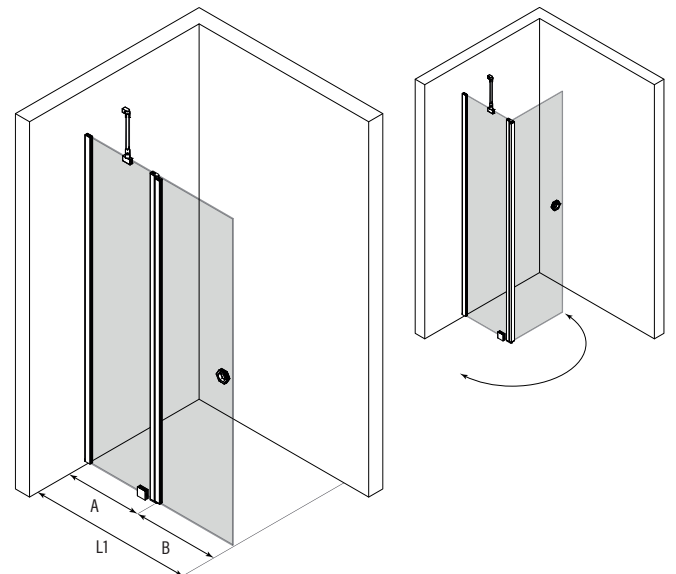

Kääntyvä suihkuseinä kiinteällä osalla

Kiinteästä osasta ja siihen saranoidusta kääntyvästä osasta koostuva suihkuseinä suojaa suihkun vieressä olevaa tilaa ja kalusteita vesiroiskeilta. Kiinteä osa rajaa tehokkaasti vettä ja kun suihku ei ole käytössä kääntyvä osa voidaan kääntää sivuun. Kiinteän ja kääntyvän osan yhdistelmän ansiosta suihkuseinä voidaan mitoittaa ahtaissakin tiloissa niin, ettei kääntyvä osa törmää muihin kalusteisiin.

Suihkuseinän kääntyvä osa kääntyy molempiin suuntiin 90 astetta ja varustetaan säädettävällä keskityksellä. Keskitys pyrkii palauttamaan kääntyvän osan takaisin auki ja kiinni -asentoihin.

Kokovaihtoehdot

leveys	kiinteä osa	
(L1)	(A)	MM
743	380	11
793	380	12
843	430	22
893	430	23
943	480	33
993	480	34
1043	530	44
1093	530	45
1143	580	55
1193	580	56

Värvivaihtoehdot

rungon väri	R	lasin väri	L
valkoinen	6	kirkas	1
kiiltävä	7	savu	2
harmaa	8	reeded	4
musta	9	pronssi	5
		satiini	6

Suihkuseinän vakiokorkeus on 2025. Ilmoitetut mitat ovat vähimmäismittoja, mittoja voidaan kasvattaa tuotteen säätövaroilla ja levennysprofiililla.

Tuoteavain 304 RL M korvaa tuoteavaimen kirjaimet #R, #L ja #M taulukon numeroilla saadaksesi tuotevaihtoehdon tuotenumeron.