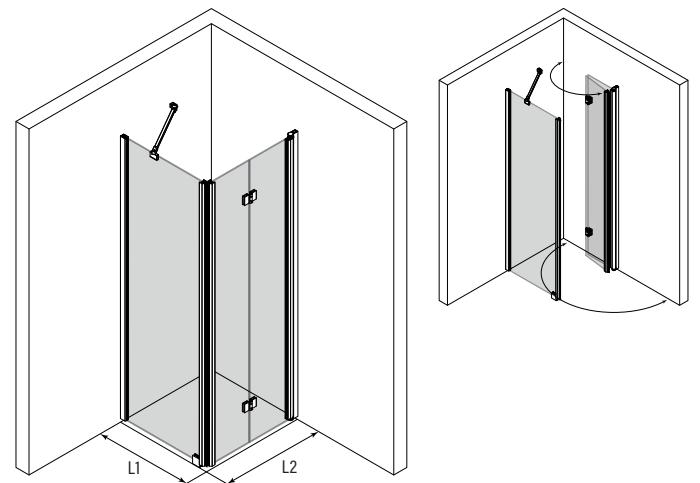

Suihkunurkka kiinteällä seinällä ja taittuvalla ovella

Suihkunurkka koostuu kiinteästä seinästä ja taittuvasta ovesta. Tuote soveltuu hyvin suihkukulmaan, jonka ulkopuolella toisella sivulla on kaluste ja toisellakin sivulla tila on ahdas niin, että ovi ei välttämättä mahdu kunnolla avautumaan ulospäin. Taittuva ovi ei vaadi avautuakseen tilaa suihkutilan ulkopuolelta vaan ovi kääntyy taittaen suihkutilan sisään niin, että ovilasit laskostuvat pieneen tilaan rakennuksen seinää vasten. Kiinteä seinä ja ovi voidaan mitoittaa niin, että kiinteä suojaa kalustetta ja ovi on vapaaksi jäävän kulkutilan levyinen.

Ovi kääntyy molempiin suuntiin 90 astetta ja varustetaan säädettävällä keskityksellä. Keskitys pyrkii palauttamaan oven takaisin auki ja kiinni -asentoihin. Uloin lasi kääntyy lisäksi 180 astetta sisempään lasiin nähden jolloin lasit taittuvat toisiaan vasten suihkutilan sisäpuolelle. Magneettivedinpari pitää oven tiiviisti suljettuna suihkun aikana.

leveysasetukset

kiinteän sivun leveys		taittuvan sivun leveys	
(L1)	M	(L2)	N
665	A	698	2
715	B	748	6
765	C	798	3
815	D	848	7
865	E	898	4
915	F		

materiaalivaihtoehdot

rungon väri	R	lasin väri	L
valkoinen	6	kirkas	1
kiiltävä	7	savu	2
harmaa	8	chinchilla	3
musta	9	satiini	6

Suihkunurkan vakiokorkeus on 1900. Sivujen L1 ja L2 mitat voidaan valita toisistaan riippumatta ja sivut ovat käännettävissä myös toisin päin kuin mittakuvassa.

Ilmoitetut mitat ovat vähimmäismittoja, mittoja voidaan kasvattaa tuotteen säätövaroilla ja levennysprofiililla.