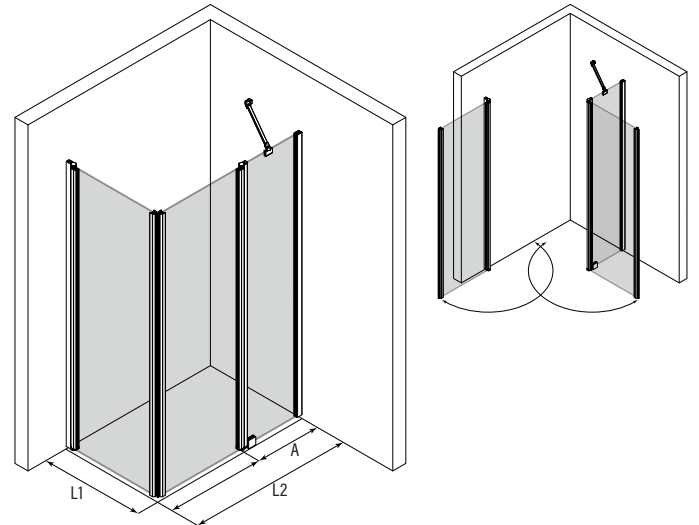

Suihkunurkka kääntyvillä ovilla joista toisessa kiinteä osa

Suihkunurkka koostuu kääntyvästä ovesta ja kiinteästä seinästä johon on saranoitu toinen kääntyvä ovi. Tuote soveltuu hyvin suihkukulmaan, jonka vieressä on kaluste. Kiinteä seinä voidaan mitoittaa kalusteen syvyyden mukaan niin, että avattaessa ovi ei törmää kalusteeseen. Ovet voidaan mitoittaa symmetrisesti tai niin, että ovet ovat eri kokoiset. Kun suihku ei ole käytössä, ovet voidaan kääntää rakennuksen seinien suuntaisesti.

Ovet kääntyvät molempiin suuntiin 90 astetta ja varustetaan säädettävillä keskityksillä. Keskitys pyrkii palauttamaan ovet takaisin auki ja kiinni -asentoihin. Magneettivedinpari pitää ovet tiiviisti suljettuna suihkun aikana.

leveysasetukset

kääntyvän sivun leveys		kääntyvän sivun leveys	kiinteä osa		kääntyvän sivun leveys	kiinteä osa	
(L1)	M	(L2)	(A)	NN	(L2)	(A)	NN
700	A	710	267	26	860	267	29
750	B	710	317	35	860	317	38
800	C	710	367	44	860	367	47
850	D	760	267	27	860	417	56
900	E	760	317	36	860	467	65
950	F	760	367	45	860	517	74
		760	417	54	910	267	2A
		810	267	28	910	317	39
		810	317	37	910	367	48
		810	367	46	910	417	57
		810	417	55	910	467	66
		810	467	64	910	517	75

materiaalivaihtoehdot

runгон väri	R	lasin väri	L
valkoinen	6	kirkas	1
kiiltävä	7	savu	2
harmaa	8	chinchilla	3
musta	9	satiini	6

Suihkunurkkan vakiokorkeus on 1900. Sivujen L1 ja L2 mitat voidaan valita toisistaan riippumatta ja sivut ovat käännettävissä myös toisin päin kuin mittakuvassa. Ilmoitetut mitat ovat vähimmäismittoja, mittoja voidaan kasvattaa tuotteen säätövarjoilla ja levennysprofiililla. Tuote voidaan valmistaa vakio mittojen sijaan myös erikoismitoin.