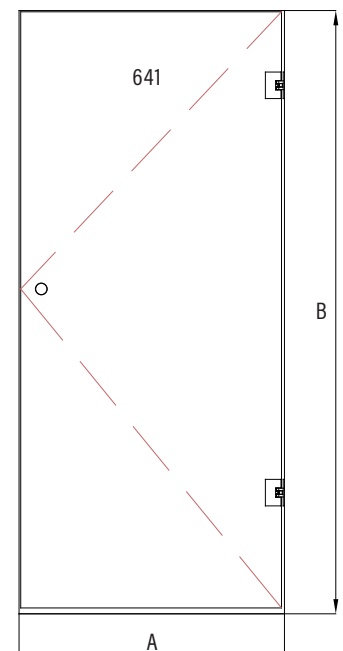

Profiili	Kromattu	Messinki	Musta
Lasi			
Kirkas	620 €	840 €	650 €
Savu			
Pronssi	680 €	900 €	710 €